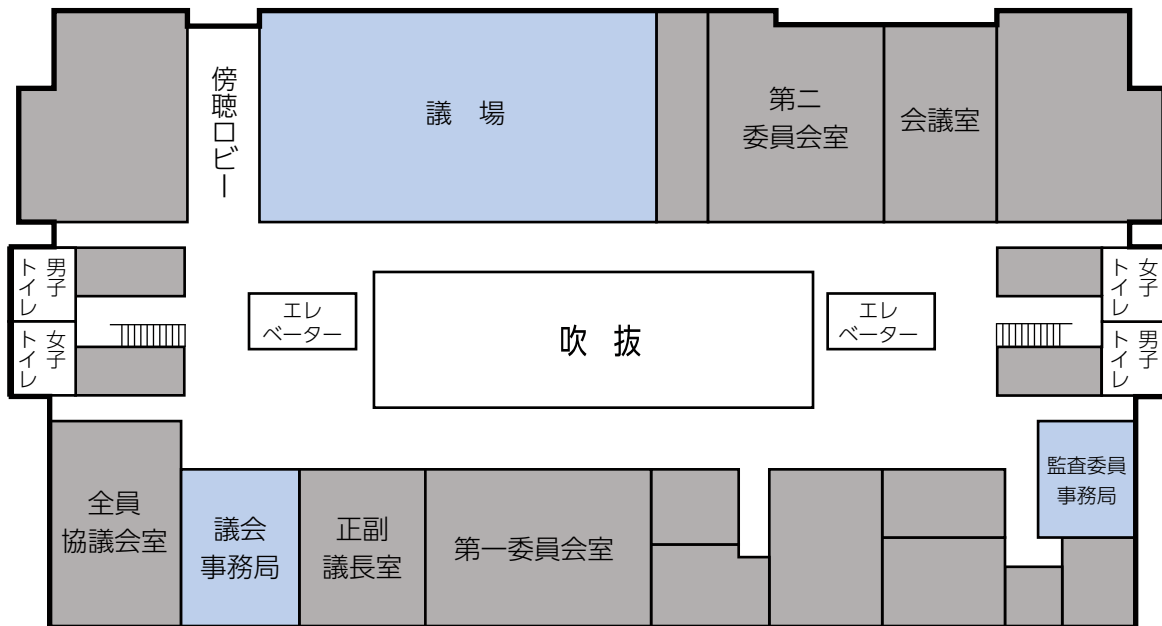

玉名市役所 庁舎3階

▶対応設備 誰でもトイレ 多目的ベッド

玉名市役所 庁舎4階

▶対応設備 誰でもトイレ オストメイト 多目的ベッド 音声案内装置