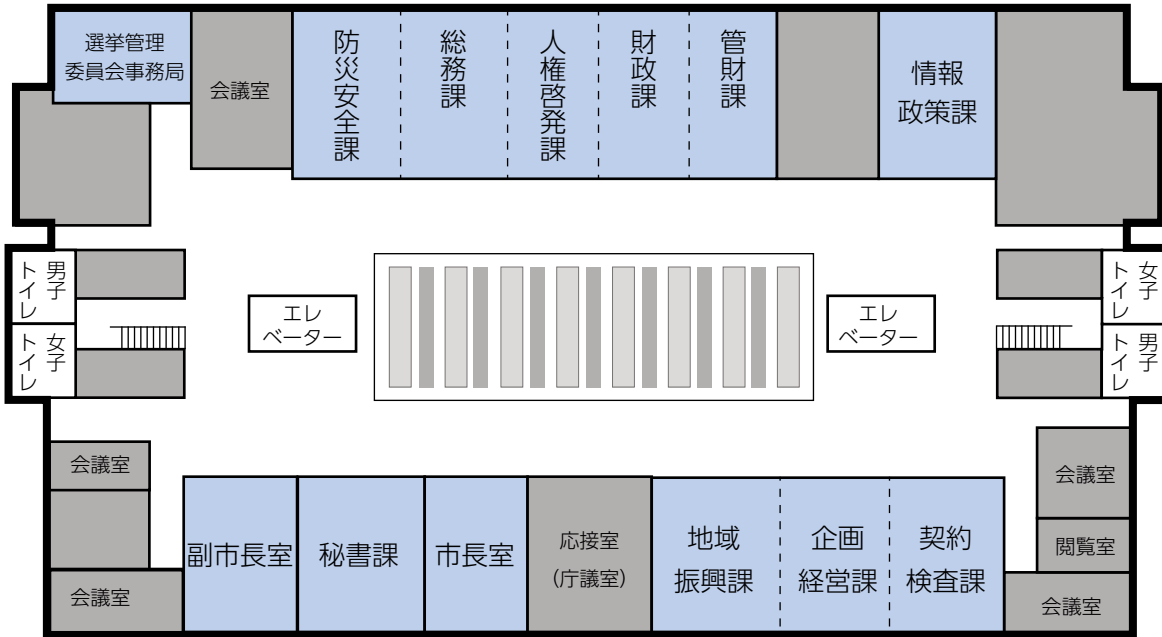

玉名市役所 庁舎3階

▶対応設備 誰でもトイレ 多目的ベッド

玉名市役所 庁舎4階

▶対応設備 誰でもトイレ オストメイト 多目的ベッド 音声案内装置