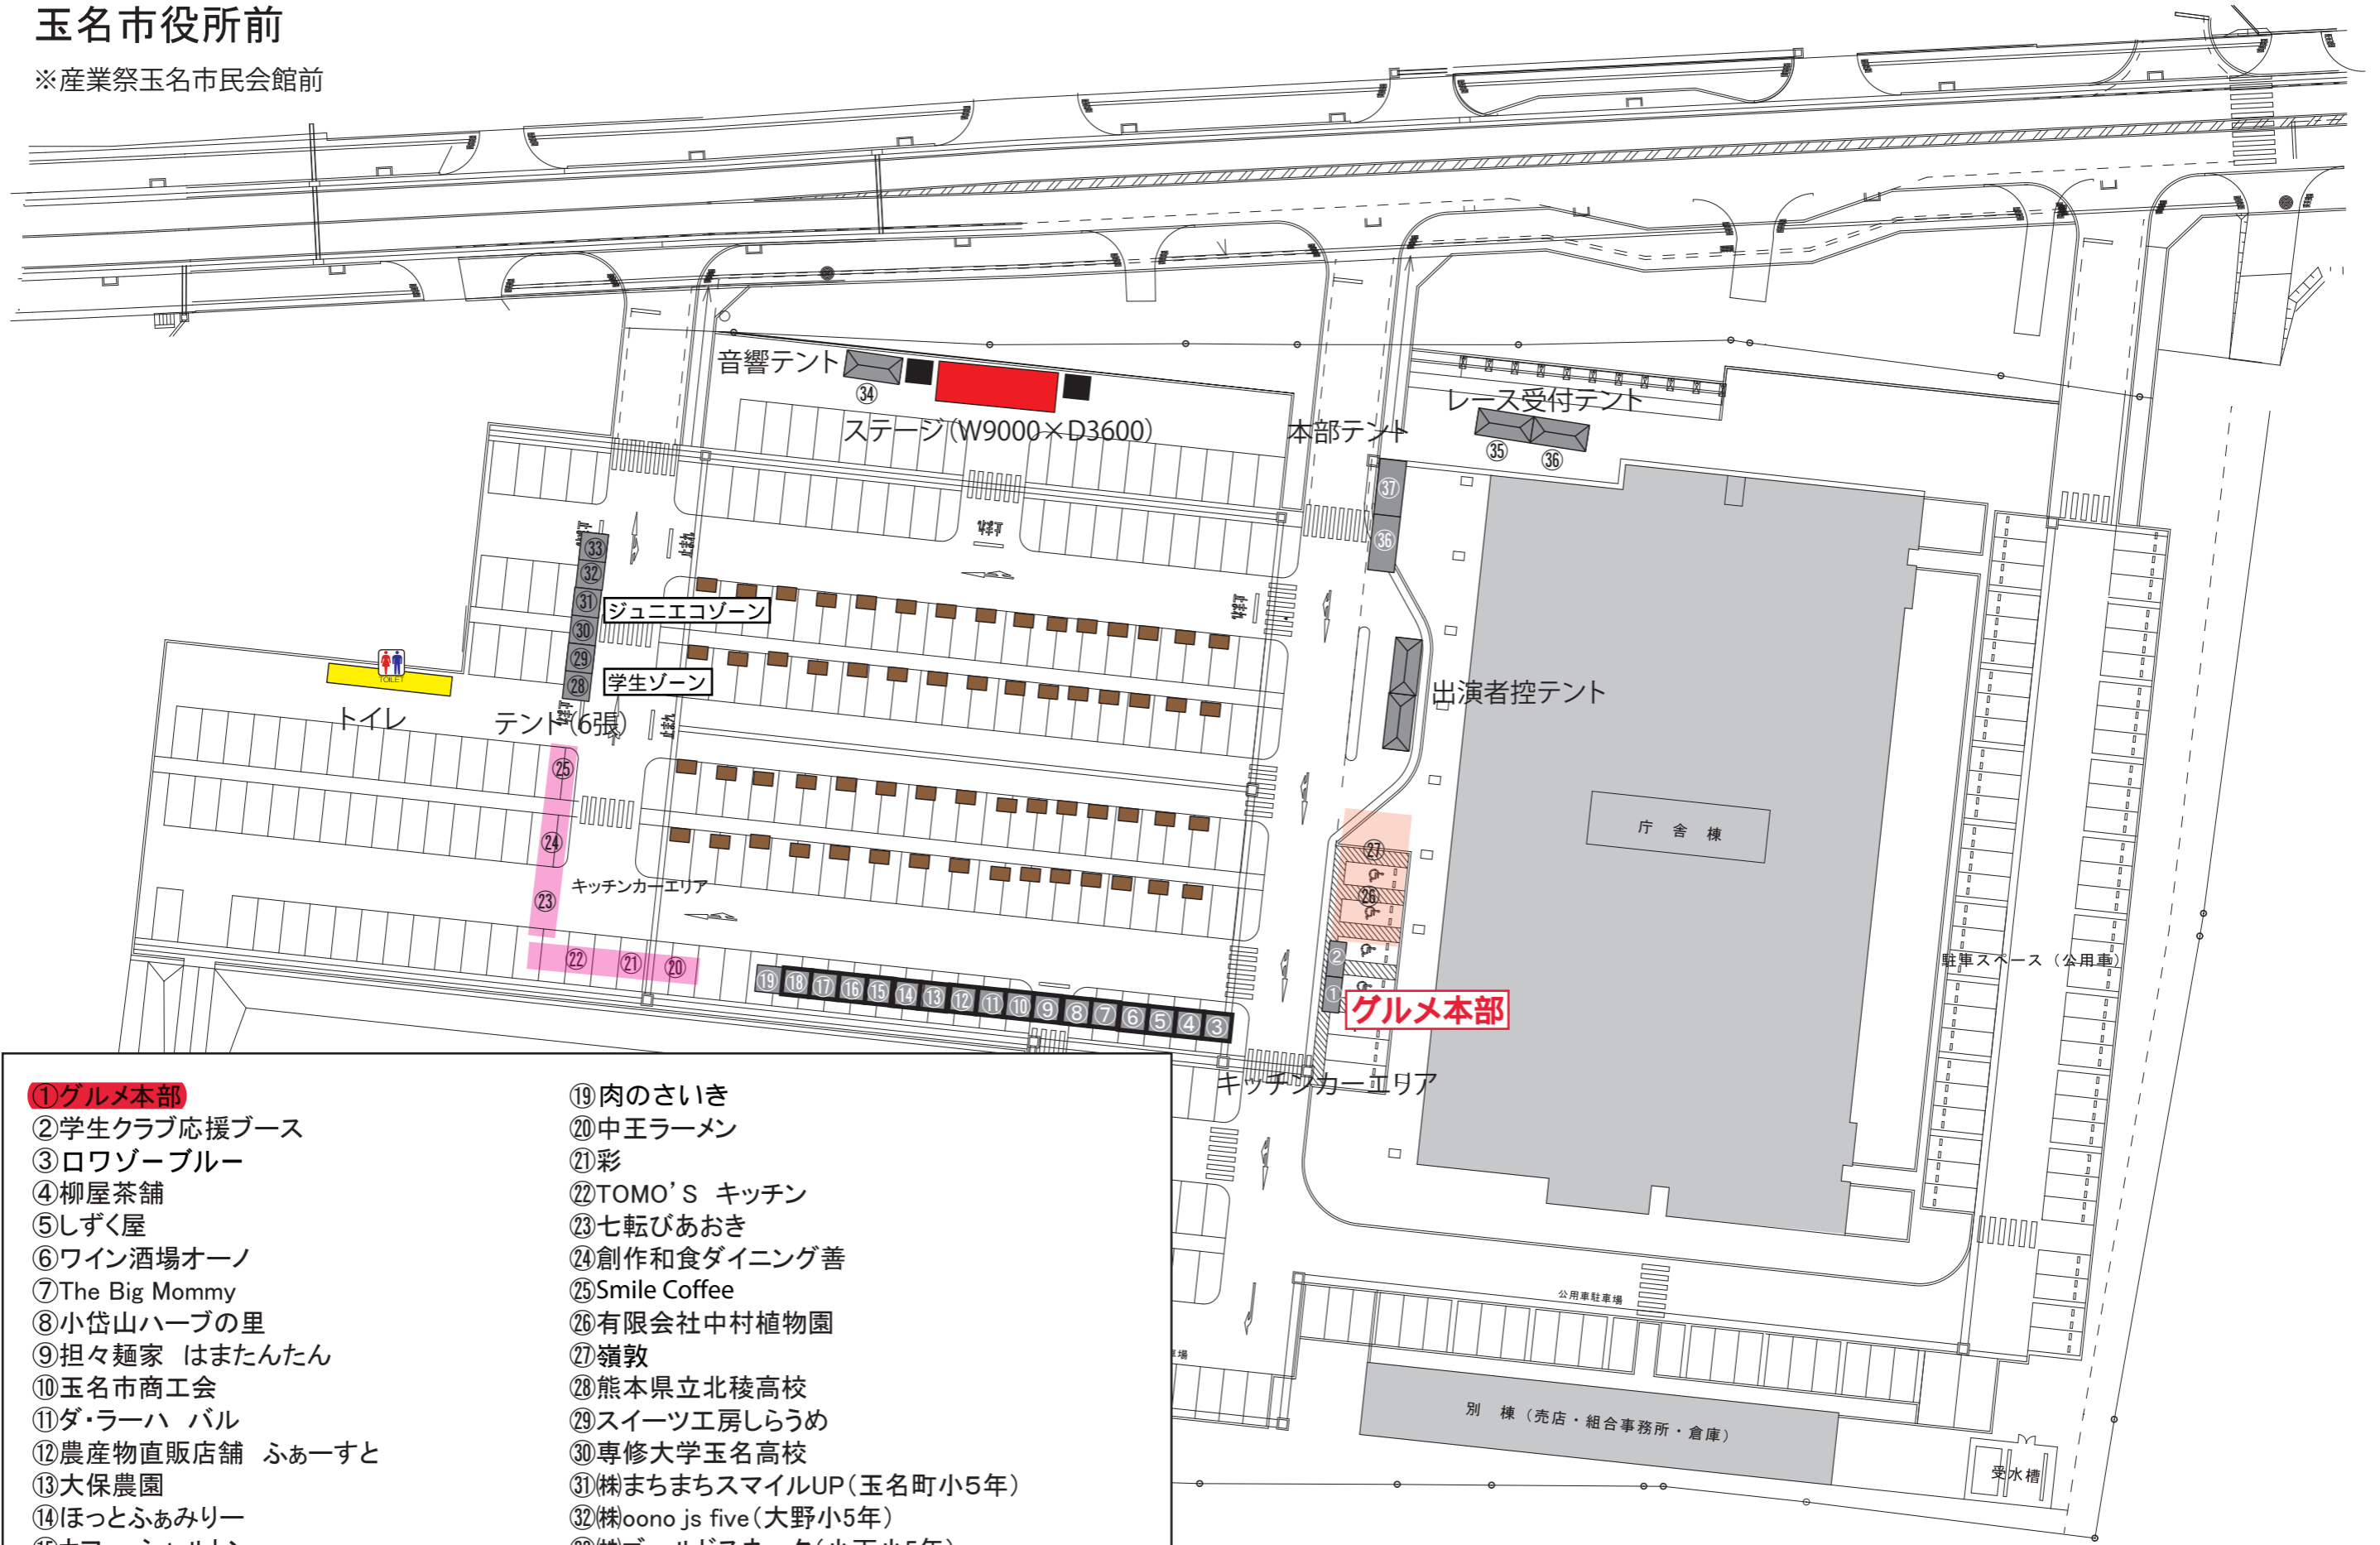

大俵まつりグルメ会場レイアウト-【A案】

玉名市役所前

※産業祭玉名市民会館前

①グルメ本部

- ②学生クラブ応援ブース
- ③ロワゾーブルー
- ④柳屋茶舗
- ⑤しずく屋
- ⑥ワイン酒場オーノ
- ⑦The Big Mommy
- ⑧小岱山ハーブの里
- ⑨担々麺家 はまたんたん
- ⑩玉名市商工会
- ⑪ダ・ラーハ パル
- ⑫農産物直販店舗 ふあーすと
- ⑬大保農園
- ⑭ほっとふあみりー
- ⑮カフェ シャルトン
- ⑯宝すし
- ⑰イチノセファーム
- ⑱金のわらじ

- ⑲肉のさいき
- ⑳中王ラーメン
- ㉑彩
- ㉒TOMO'S キッチン
- ㉓七転びあおき
- ㉔創作和食ダイニング善
- ㉕Smile Coffee
- ㉖有限会社中村植物園
- ㉗嶺敦
- ㉘熊本県立北稜高校
- ㉙スイーツ工房しらうめ
- ㉚専修大学玉名高校
- ㉛(株)まちまちスマイルUP(玉名町小5年)
- ㉜(株)oono.js five(大野小5年)
- ㉝(株)ゴールドスネーク(小天小5年)
- ㉞本部・来賓
- ㉟本部・来賓