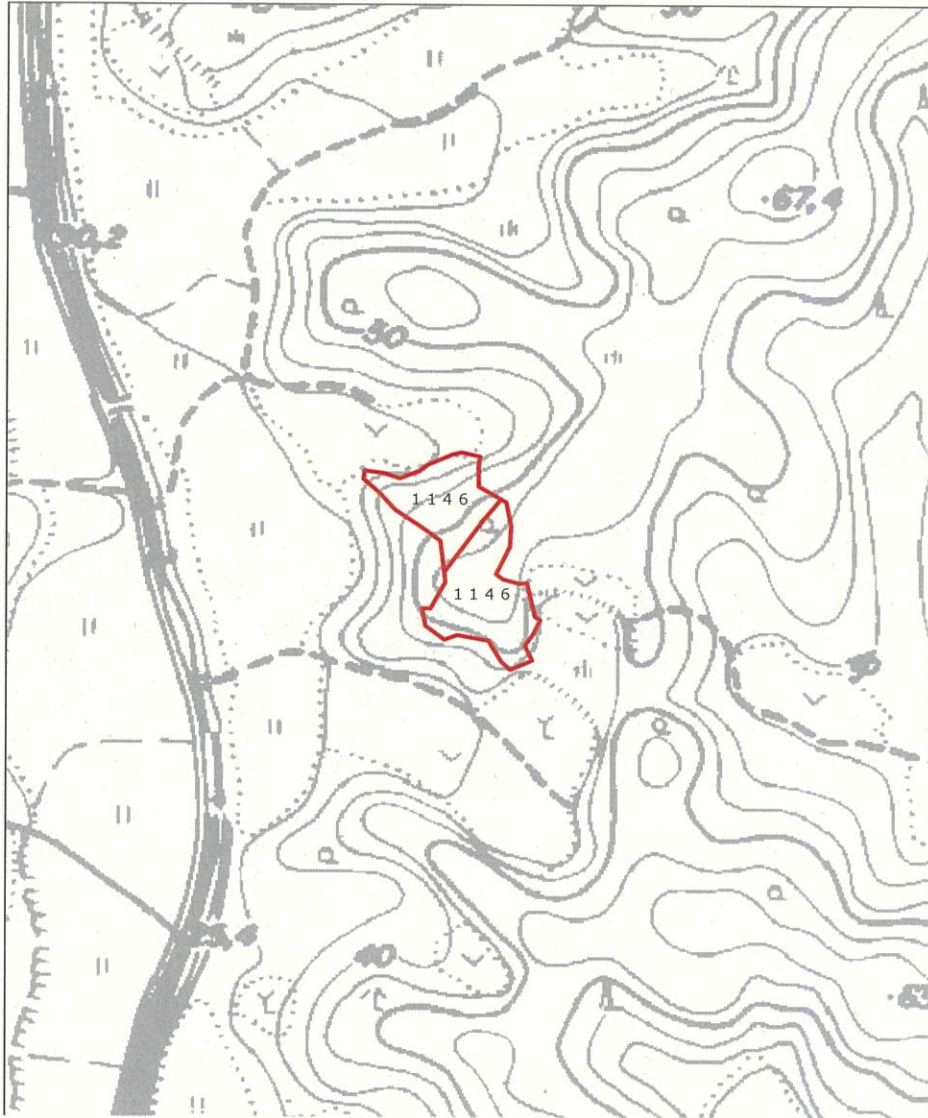

玉名市森林経営管理権集積計画区域図

管 理 No 1
整 理 番 号 集R4-1号
森 林 所 在 地 青木字鑑出1146番

1:2000

※この図面は、所有界を正確に表したものではありません。