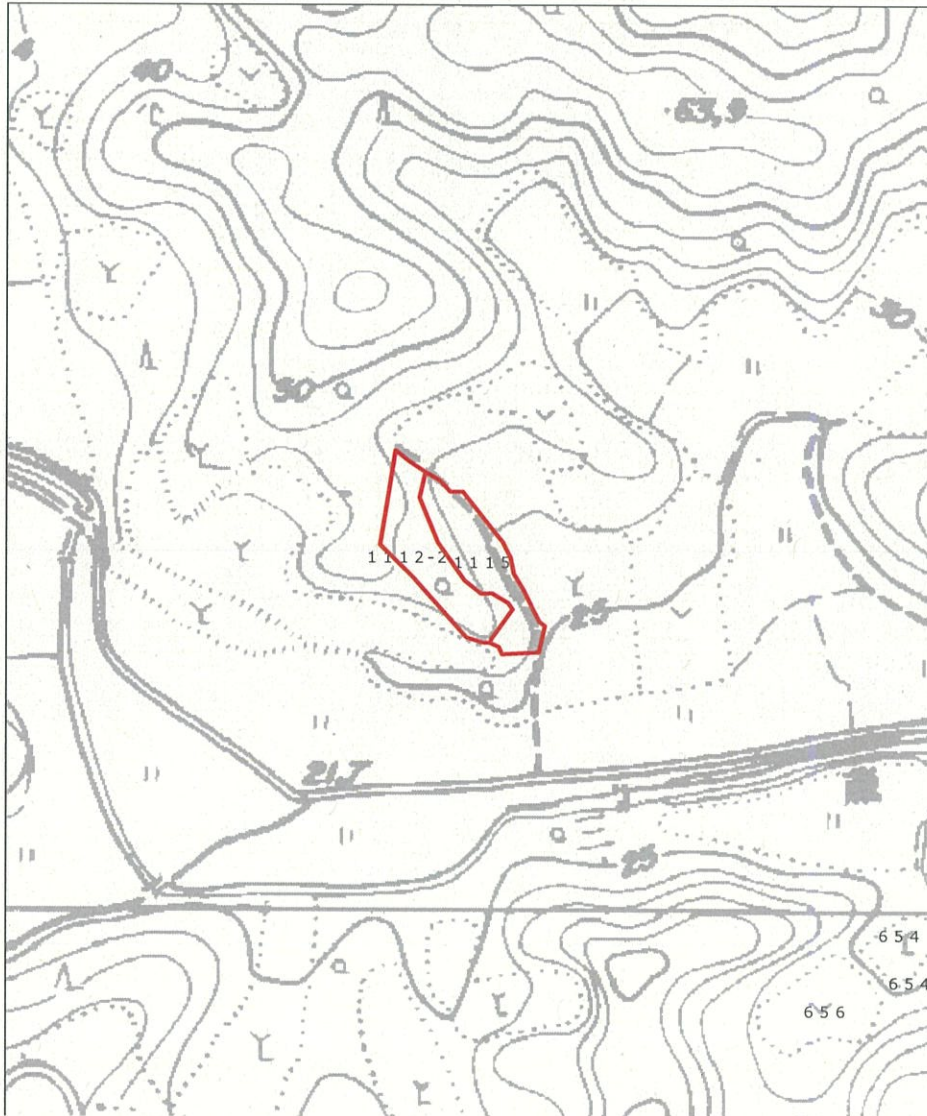

# 玉名市森林経営管理権集積計画区域図

管 理 No 2

1:2000

整 理 番 号 集R4-2号 集R4-3号

森 林 所 在 地 青木字イツタダ1115番 青木字イツタダ1112番2

※この図面は、所有界を正確に表したものではありません。