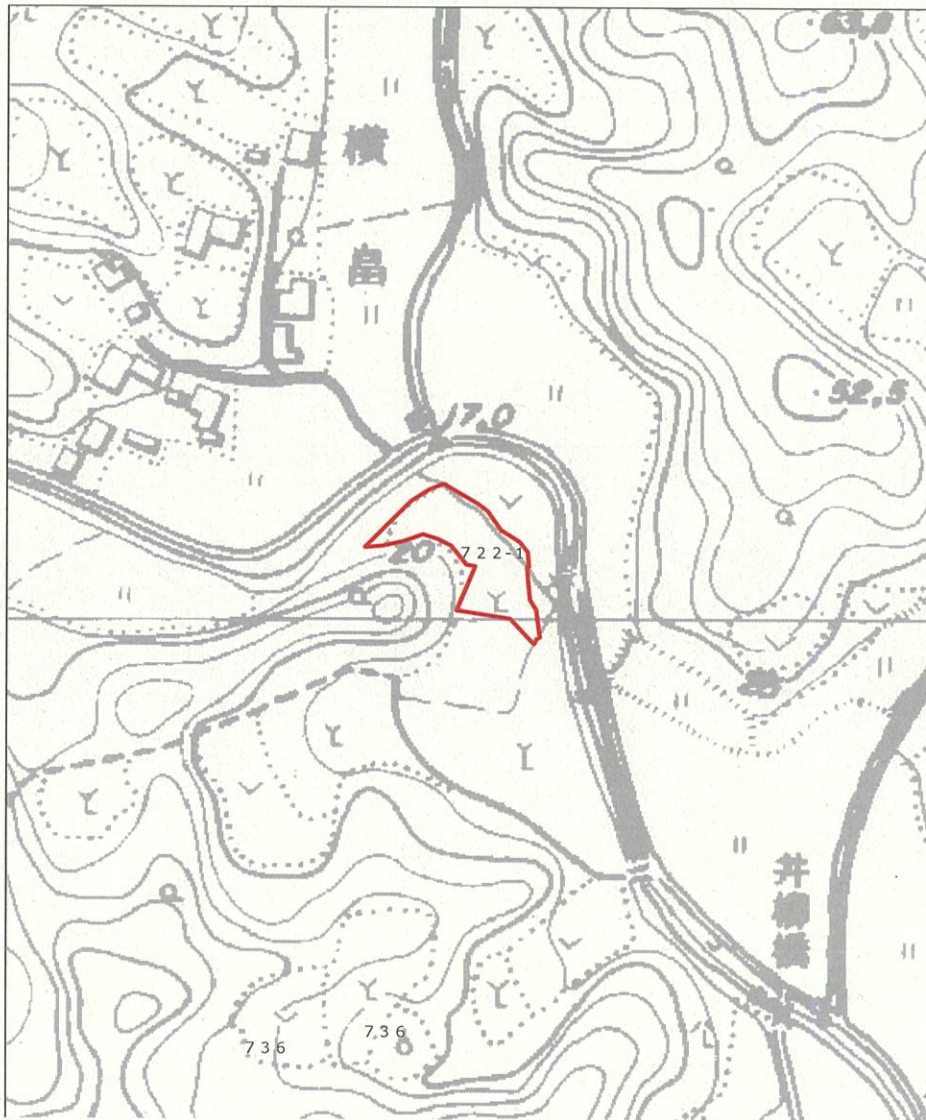

玉名市森林経営管理権集積計画区域図

管 理 No 4

1:2000

整 理 番 号 集R4-1号

森 林 所 在 地 青木字石坂722番1

※この図面は、所有界を正確に表したものではありません。