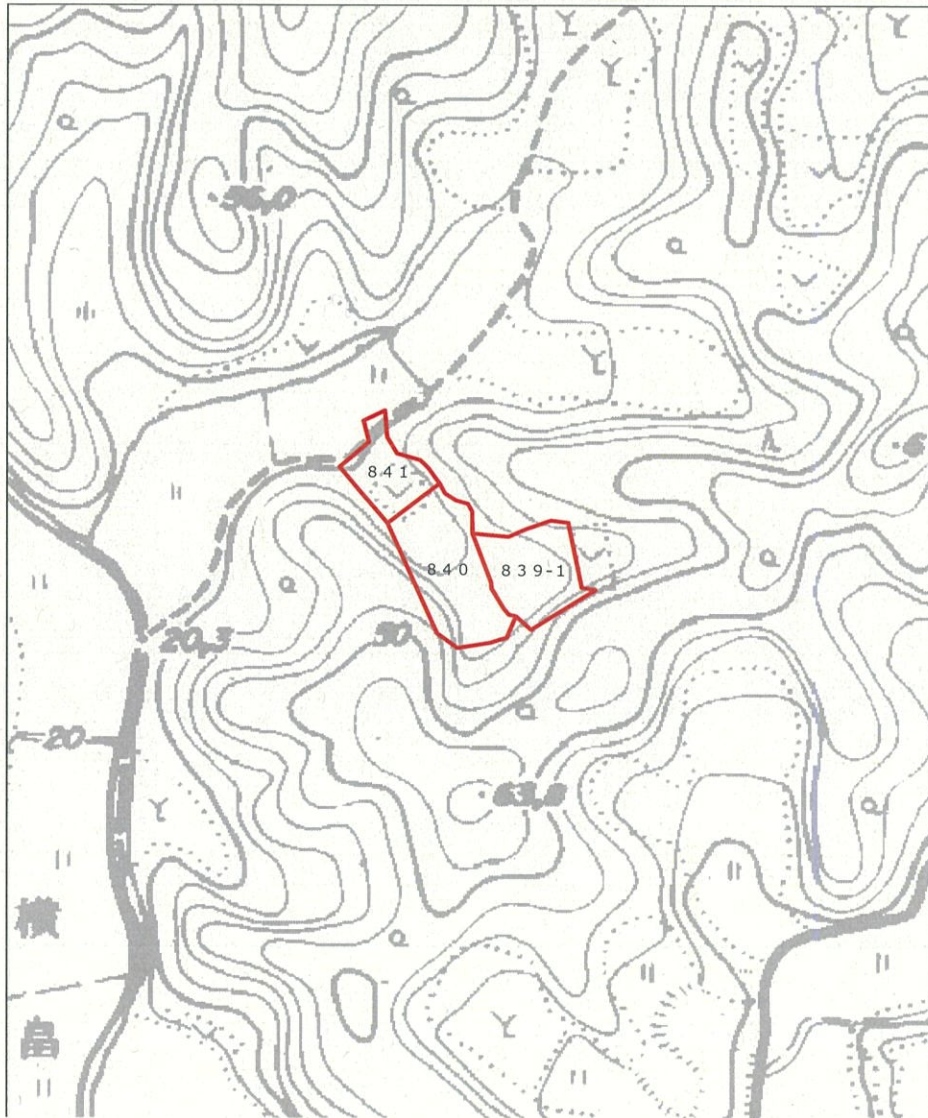

玉名市森林経営管理権集積計画区域図

管 理 No 6

1:2000

整理番号 集R4-7号 集R4-9号 集R4-10号

森林所在地 溝上字上宇津木迫840番 溝上字上宇津木迫839番1 溝上字上宇津木迫841番

※この図面は、所有界を正確に表したものではありません。