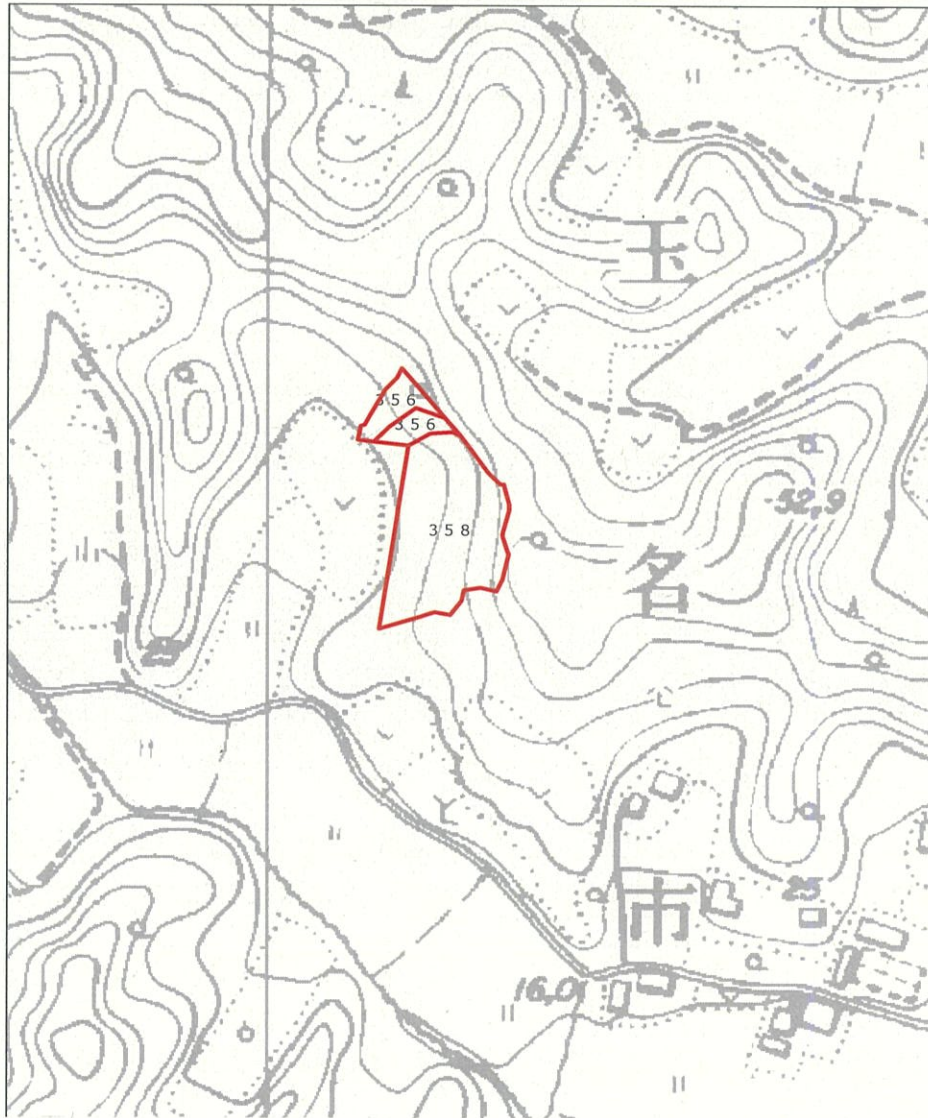

# 玉名市森林経営管理権集積計画区域図

管 理 No 7

1:2000

整 理 番 号 集R4-11号 集R4-12号

森 林 所 在 地 青木字四ツ枝356番 青木字四ツ枝358番

※この図面は、所有界を正確に表したものではありません。