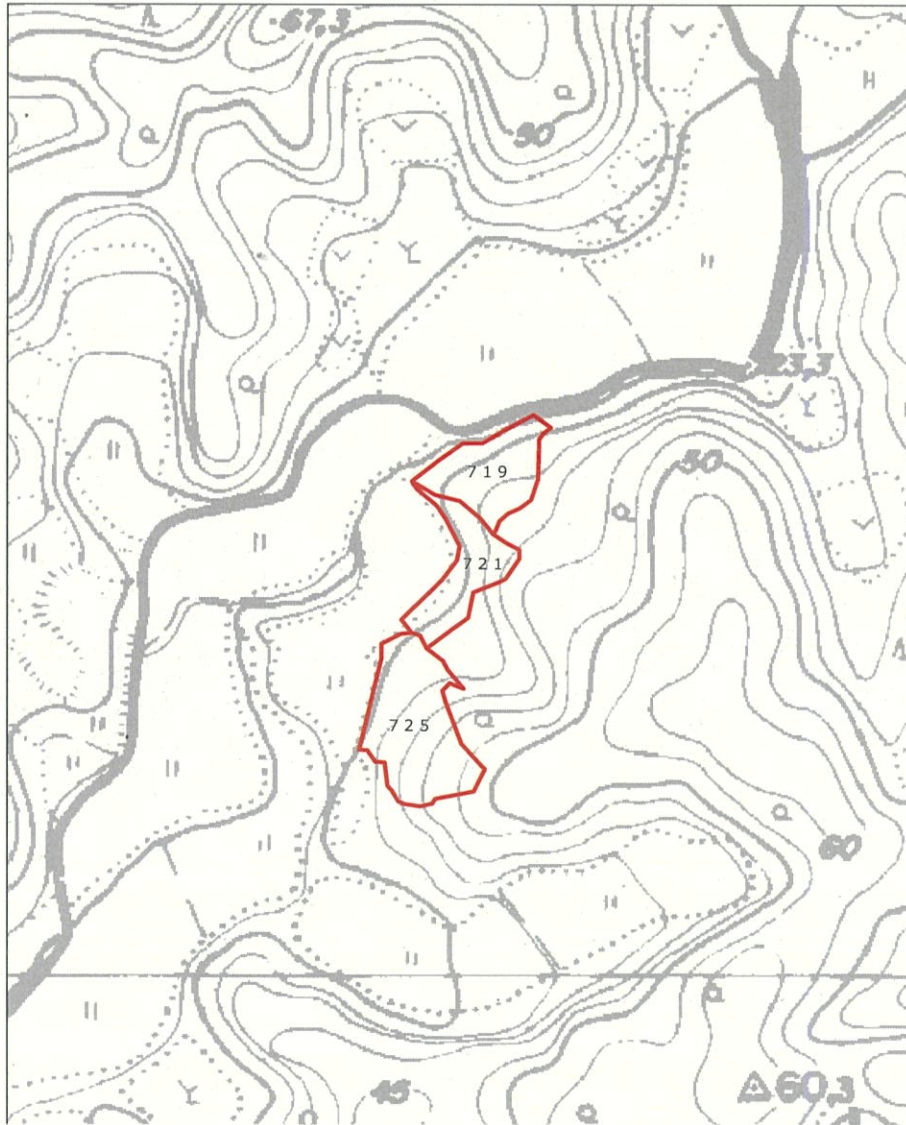

玉名市森林経営管理権集積計画区域図

管 理 No 8

1:2000

整 理 番 号 集R4-13号

森 林 所 在 地 溝上字山下719番

溝上字山下721番

溝上字山下725番

※この図面は、所有界を正確に表したものではありません。