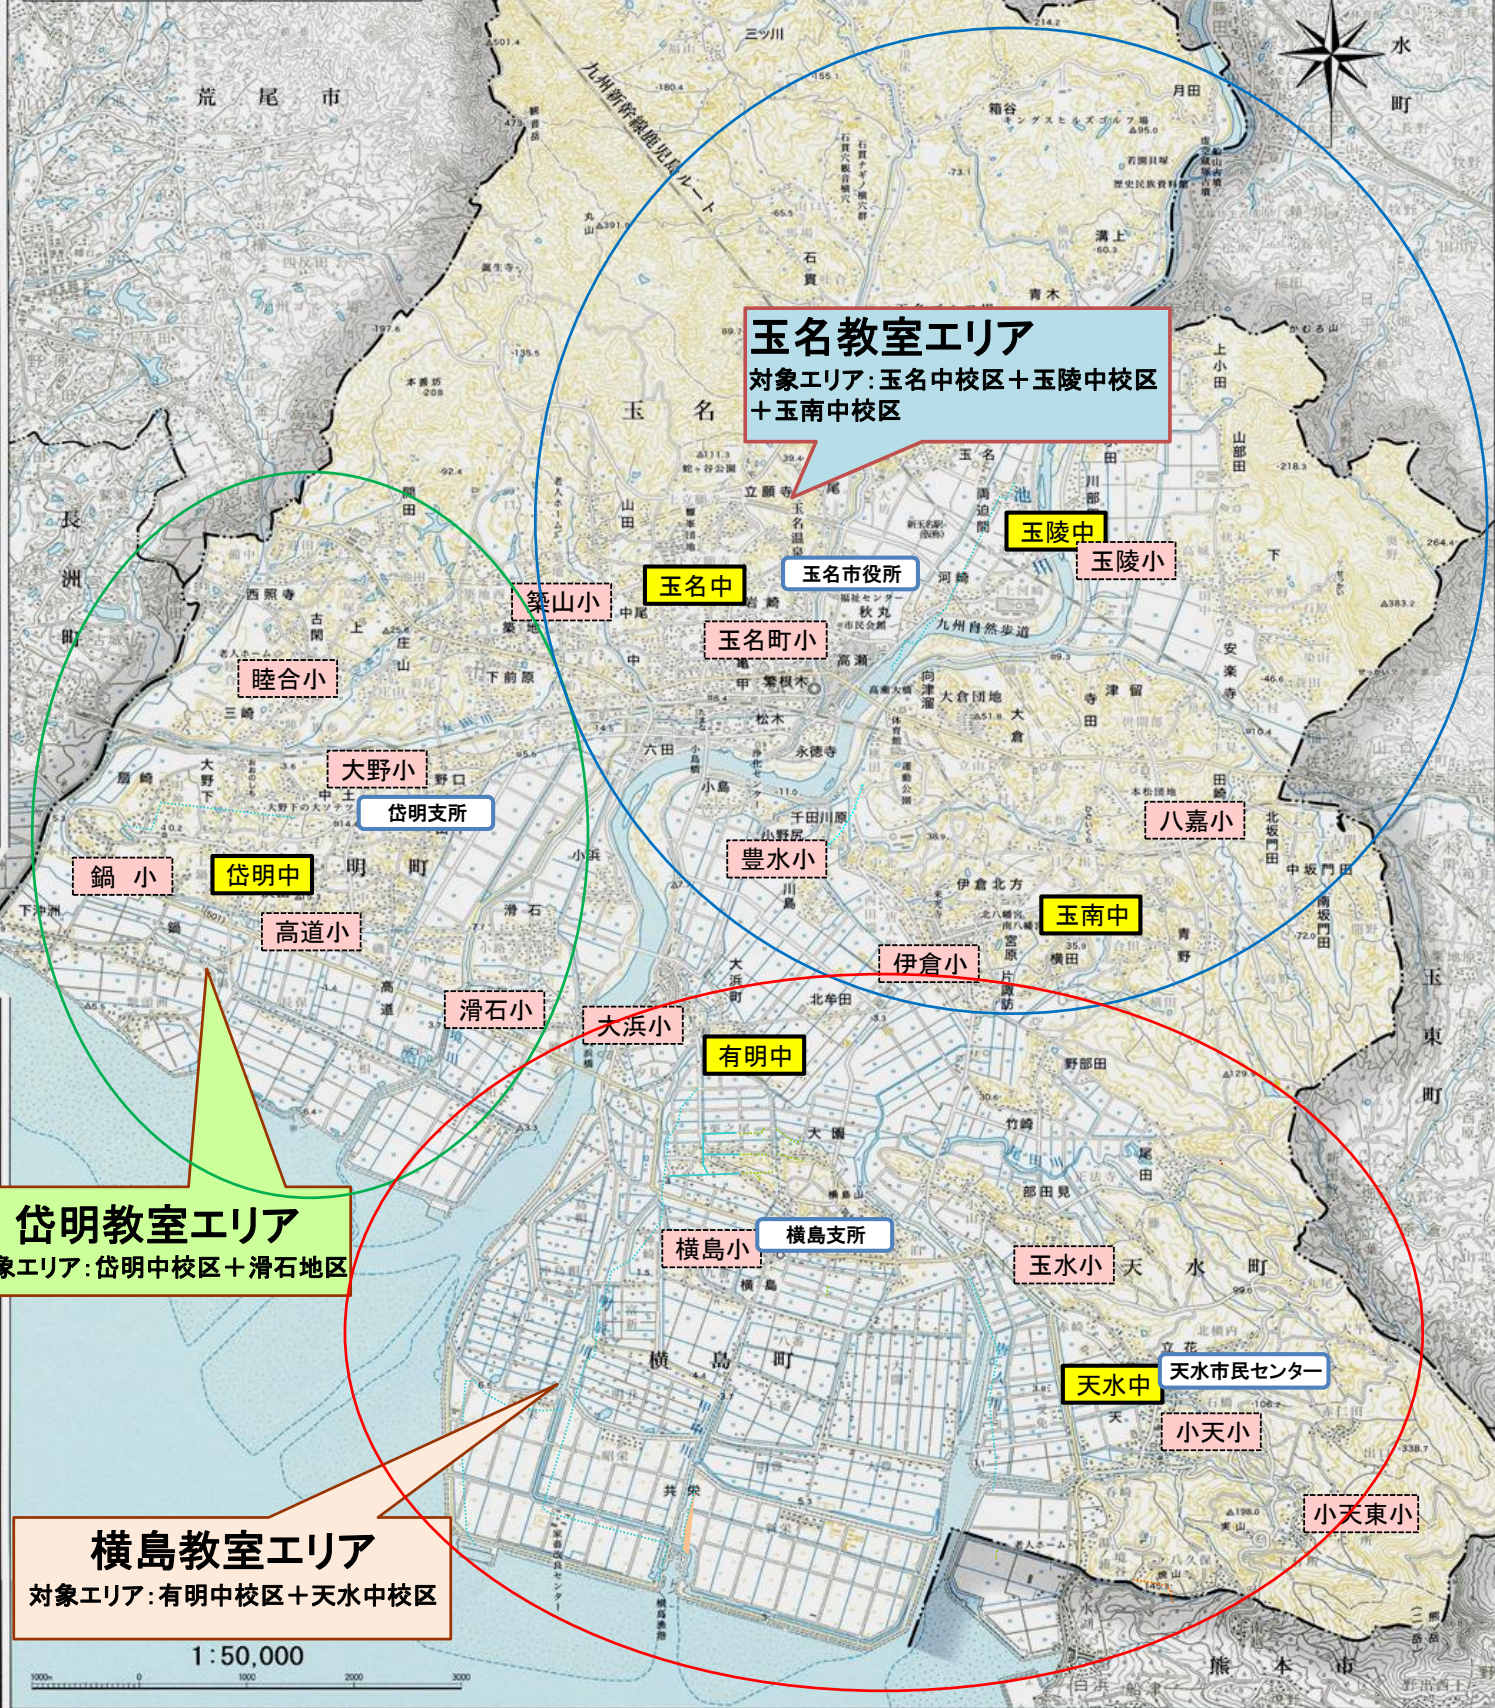

玉名市送迎付フォローアップ体操教室

★参加対象者 エリア

岱明教室: 岱明町ふれあい健康センター(火曜日9:30~)

玉名教室: 玉名市文化センター (水曜日9:30~)

横島教室: 横島公民館 (木曜日10:00~)

教室のエリア区分は、目安です。教室の空き状況等によっては変更になる可能性があります。

玉名教室エリア
対象エリア: 玉名中校区+玉陵中校区
+玉南中校区

岱明教室エリア
対象エリア: 岱明中校区+滑石地区

横島教室エリア
対象エリア: 有明中校区+天水中校区

熊本県玉名市役所

1:50,000

「この地図は、国土地理院長の承認を得て、同院発行の5万分の1地形図を複製したものである。(承認番号 平17九複、第 191 号)」