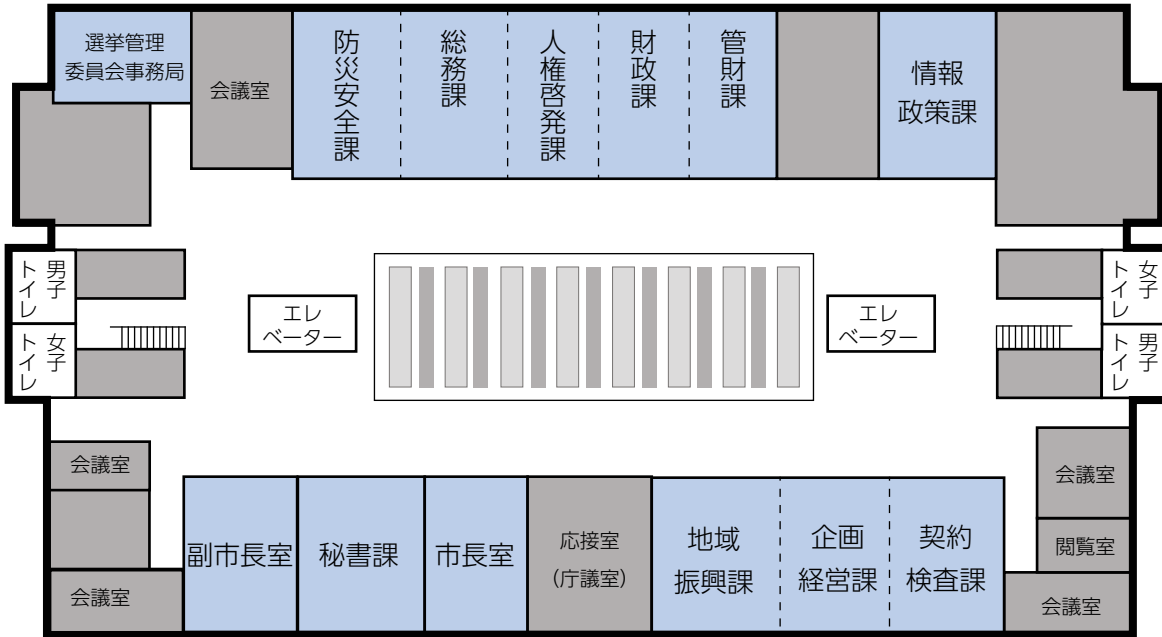

玉名市役所 庁舎3階

▶対応設備 誰でもトイレ 多目的ベッド

玉名市役所 庁舎4階

▶対応設備 誰でもトイレ オストメイト 多目的ベッド 音声案内装置