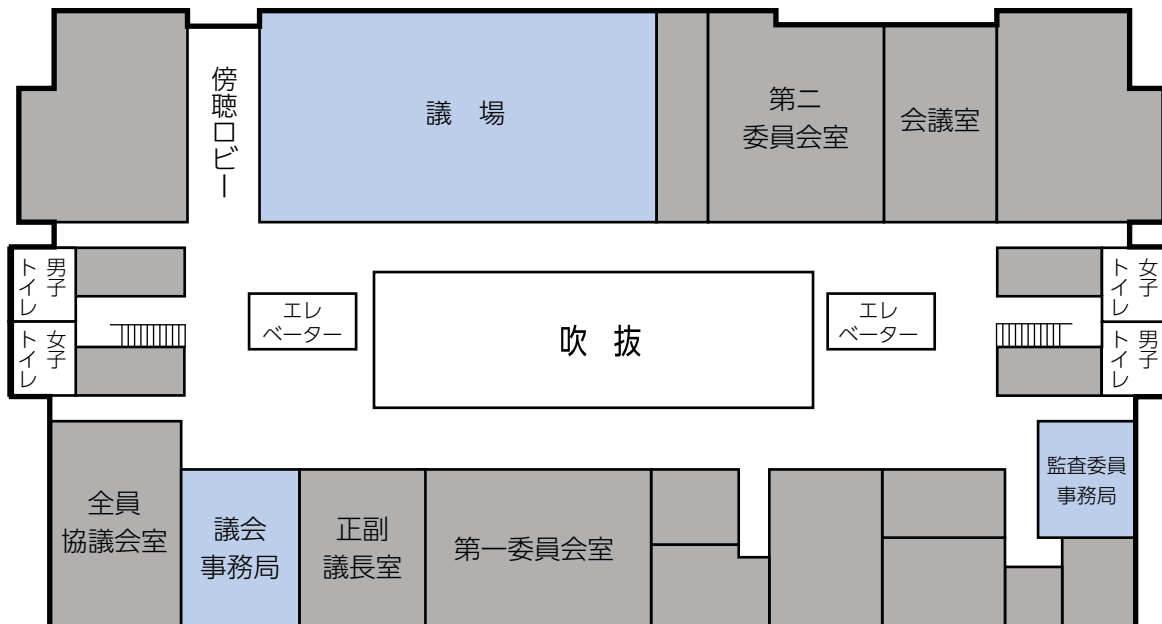

玉名市役所 庁舎3階

▶対応設備 誰でもトイレ 多目的ベッド

玉名市役所 庁舎4階

▶対応設備 誰でもトイレ オストメイト 多目的ベッド 音声案内装置