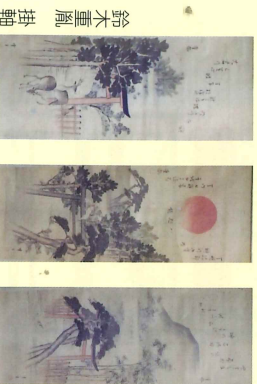

江戸時代の玉名の神職が
どのように生きていたかを紹介。

金栗四三展
5/2(土)～5/7(木)

ありがとう川博物館
こころピア感謝フェスタ
5/17(日)

赤星亮衛とねむの木
の子守り歌展
5/16(土)～6/7(日)

玉名の自然災害とくらし展
6/20(土)～7/12(日)

金栗四三展
7/18(土)
～9/6(日)

玉名の昆虫展
8/1(土)
～8/30(日)

たまな発掘速報展
9/12(土)～10/25(日)

昭和の暮らし
10/3(土)～2021年2/28(日)

こころピア書道展
1～3年生 10/10(土)～10/20(火)
4～6年生 10/24(土)～11/3(火祝)

田添夏喜水彩画展
10/31(土)～11/23(月祝)

玉名美術協会・
のびやかクラフタ合同作品展
12/5(土)～12/20(日)

玉名市中学校・高等学校
美術部合同作品展
1/16(土)～1/31(日)

玉名郡市特別支援学級児童・
生徒合同作品展
2/5(金)～2/14(日)

金栗四三展
2/20(土)
～3/21(日)

菊池川河畔を
歩こう
—大浜—
4/25(土)

立体手形をつくらう
5/4(月祝)

こどもの日 たんけん！博物館
5/5(火祝)

夏休み 親子ふれあい博物館

夏の科学体験
7/23(木祝)

たまなまるかじり —川—
7/26(日)

夏休み たんけん！博物館
8/1(土)～8/30(日)

昆虫博士の
お話し会
8/8(土)

たまなまる
かじり —空—
8/22(土)

土器にふれてみよう
9/19(土)

わたしの使う竹箸づくり
9/26(土)

文化の日 たんけん！博物館
11/3(火祝)

たまなまるかじり —海—
11/28(土)

冬の科学体験
12/26(土)

西南戦争戦跡めぐり
2/20(土)

●入場料

一般/300円(210円) 大学生/200円(140円)
高校生以下は無料
※( )内は、20名以上の団体割引料金
※「こどもの日」・「文化の日」は観覧無料

●催し物の観覧は無料