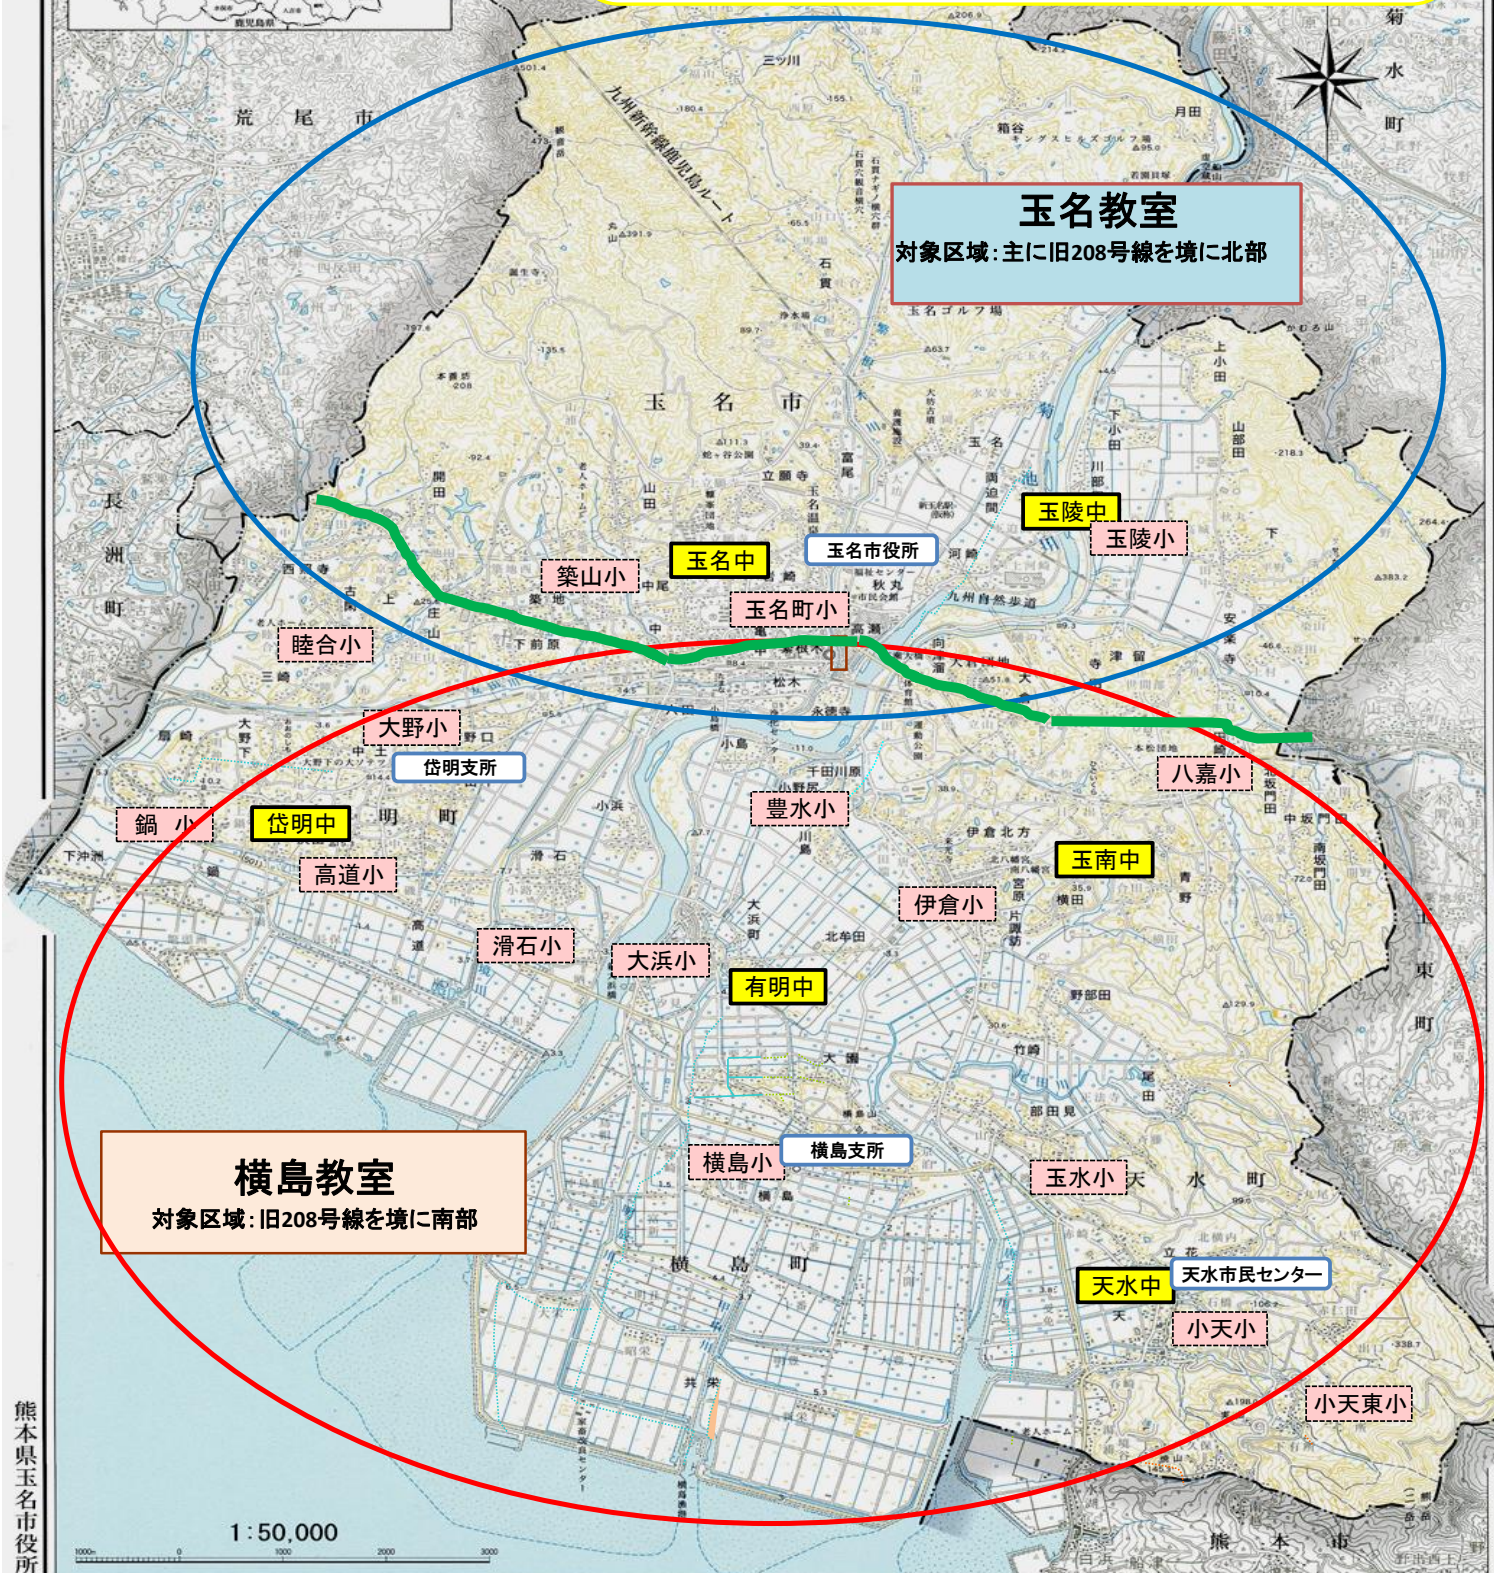

# 玉名市元気あつぷ教室

## ★参加対象者 区域

横島教室:横島町公民館 (水曜日10:00~)

玉名教室:高齢者等就業支援センター (木曜日10:00~)

教室区域は、目安です。お住まいの地域や教室の空き状況等によっては変更になる可能性があります。

**玉名教室**  
対象区域:主に旧208号線を境に北部

**横島教室**  
対象区域:旧208号線を境に南部

1:50,000

熊本県玉名市役所

「この地図は、国土地理院長の承認を得て、同院発行の5万分の1地形図を複製したものである。(承認番号 平17九複、第 191 号)」