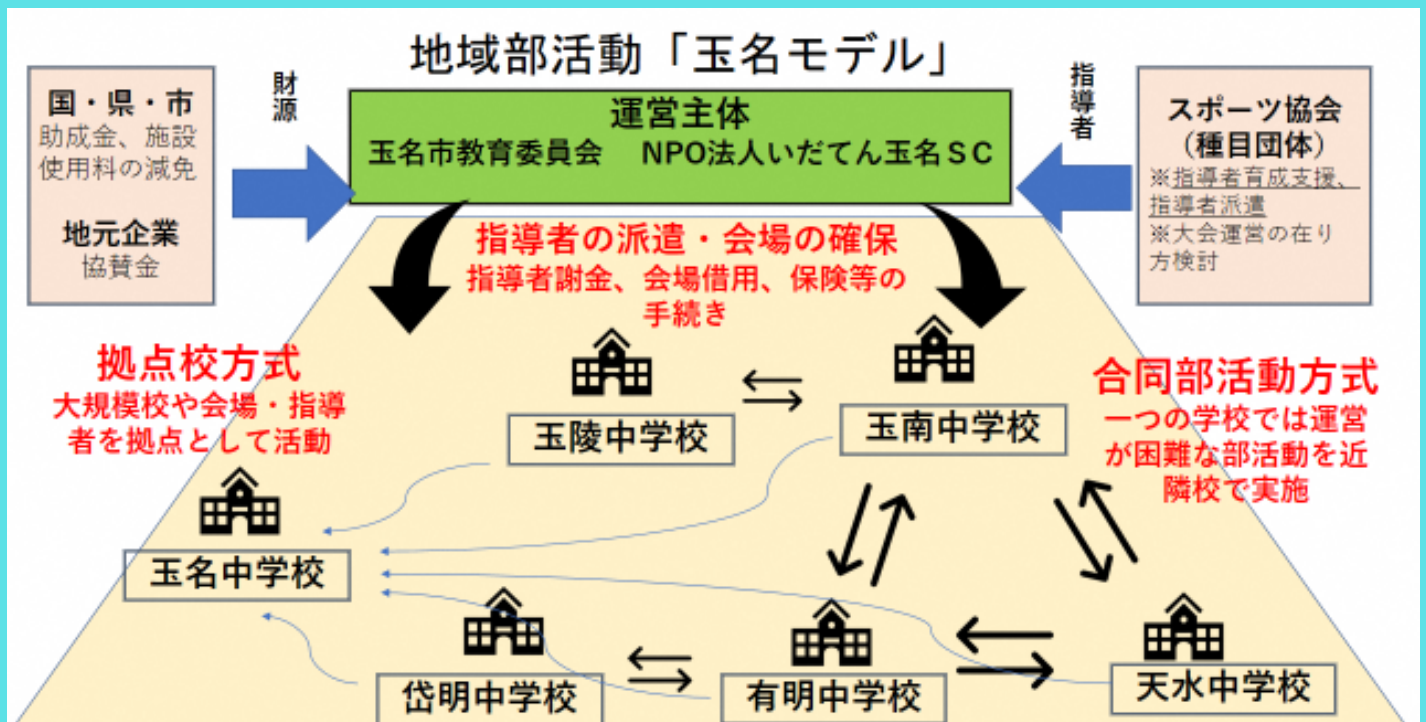

地域部活動「玉名モデル」が スタートしています！

玉名市では、令和7年度からすべての休日の部活動を拠点校方式や合同部活動方式で地域へ移行する準備を進めています。令和6年度は、以下の地域部活動がスタートしました。どの地域部活動にも加入できます。

詳細は、玉名市スポーツ振興課（75-1129）へお問い合わせください！

- 男子バレーボール（玉名中拠点）
- 男子バレーボール（岱明中拠点）
- 男子バレーボール（有明・天水合同）
- 女子バレーボール（玉名中拠点）
- 女子バレーボール（岱明中拠点）
- 女子バレーボール（有明・天水合同「有明HS」）
- 男子バスケットボール（玉名中拠点）
- 女子バスケットボール（玉名中拠点）
- バスケットボール（岱明中拠点）
- ラグビー（玉名・玉高附属合同）
- ハンドボール（玉名中拠点）
- 卓球（玉名・岱明合同）
- ソフトテニス（玉陵・天水合同「玉名STC」）
- 柔道（岱明中拠点「光道場」）
- 柔道（玉名中拠点）
- 剣道（有明中拠点）
- バドミントン（玉陵中拠点）

今ある部活動を母体に運営を学校から地域へ！先ずは、休日から！ どの地域部活動にも加入できます！

玉名市教育委員会・NPO法人いだてん玉名