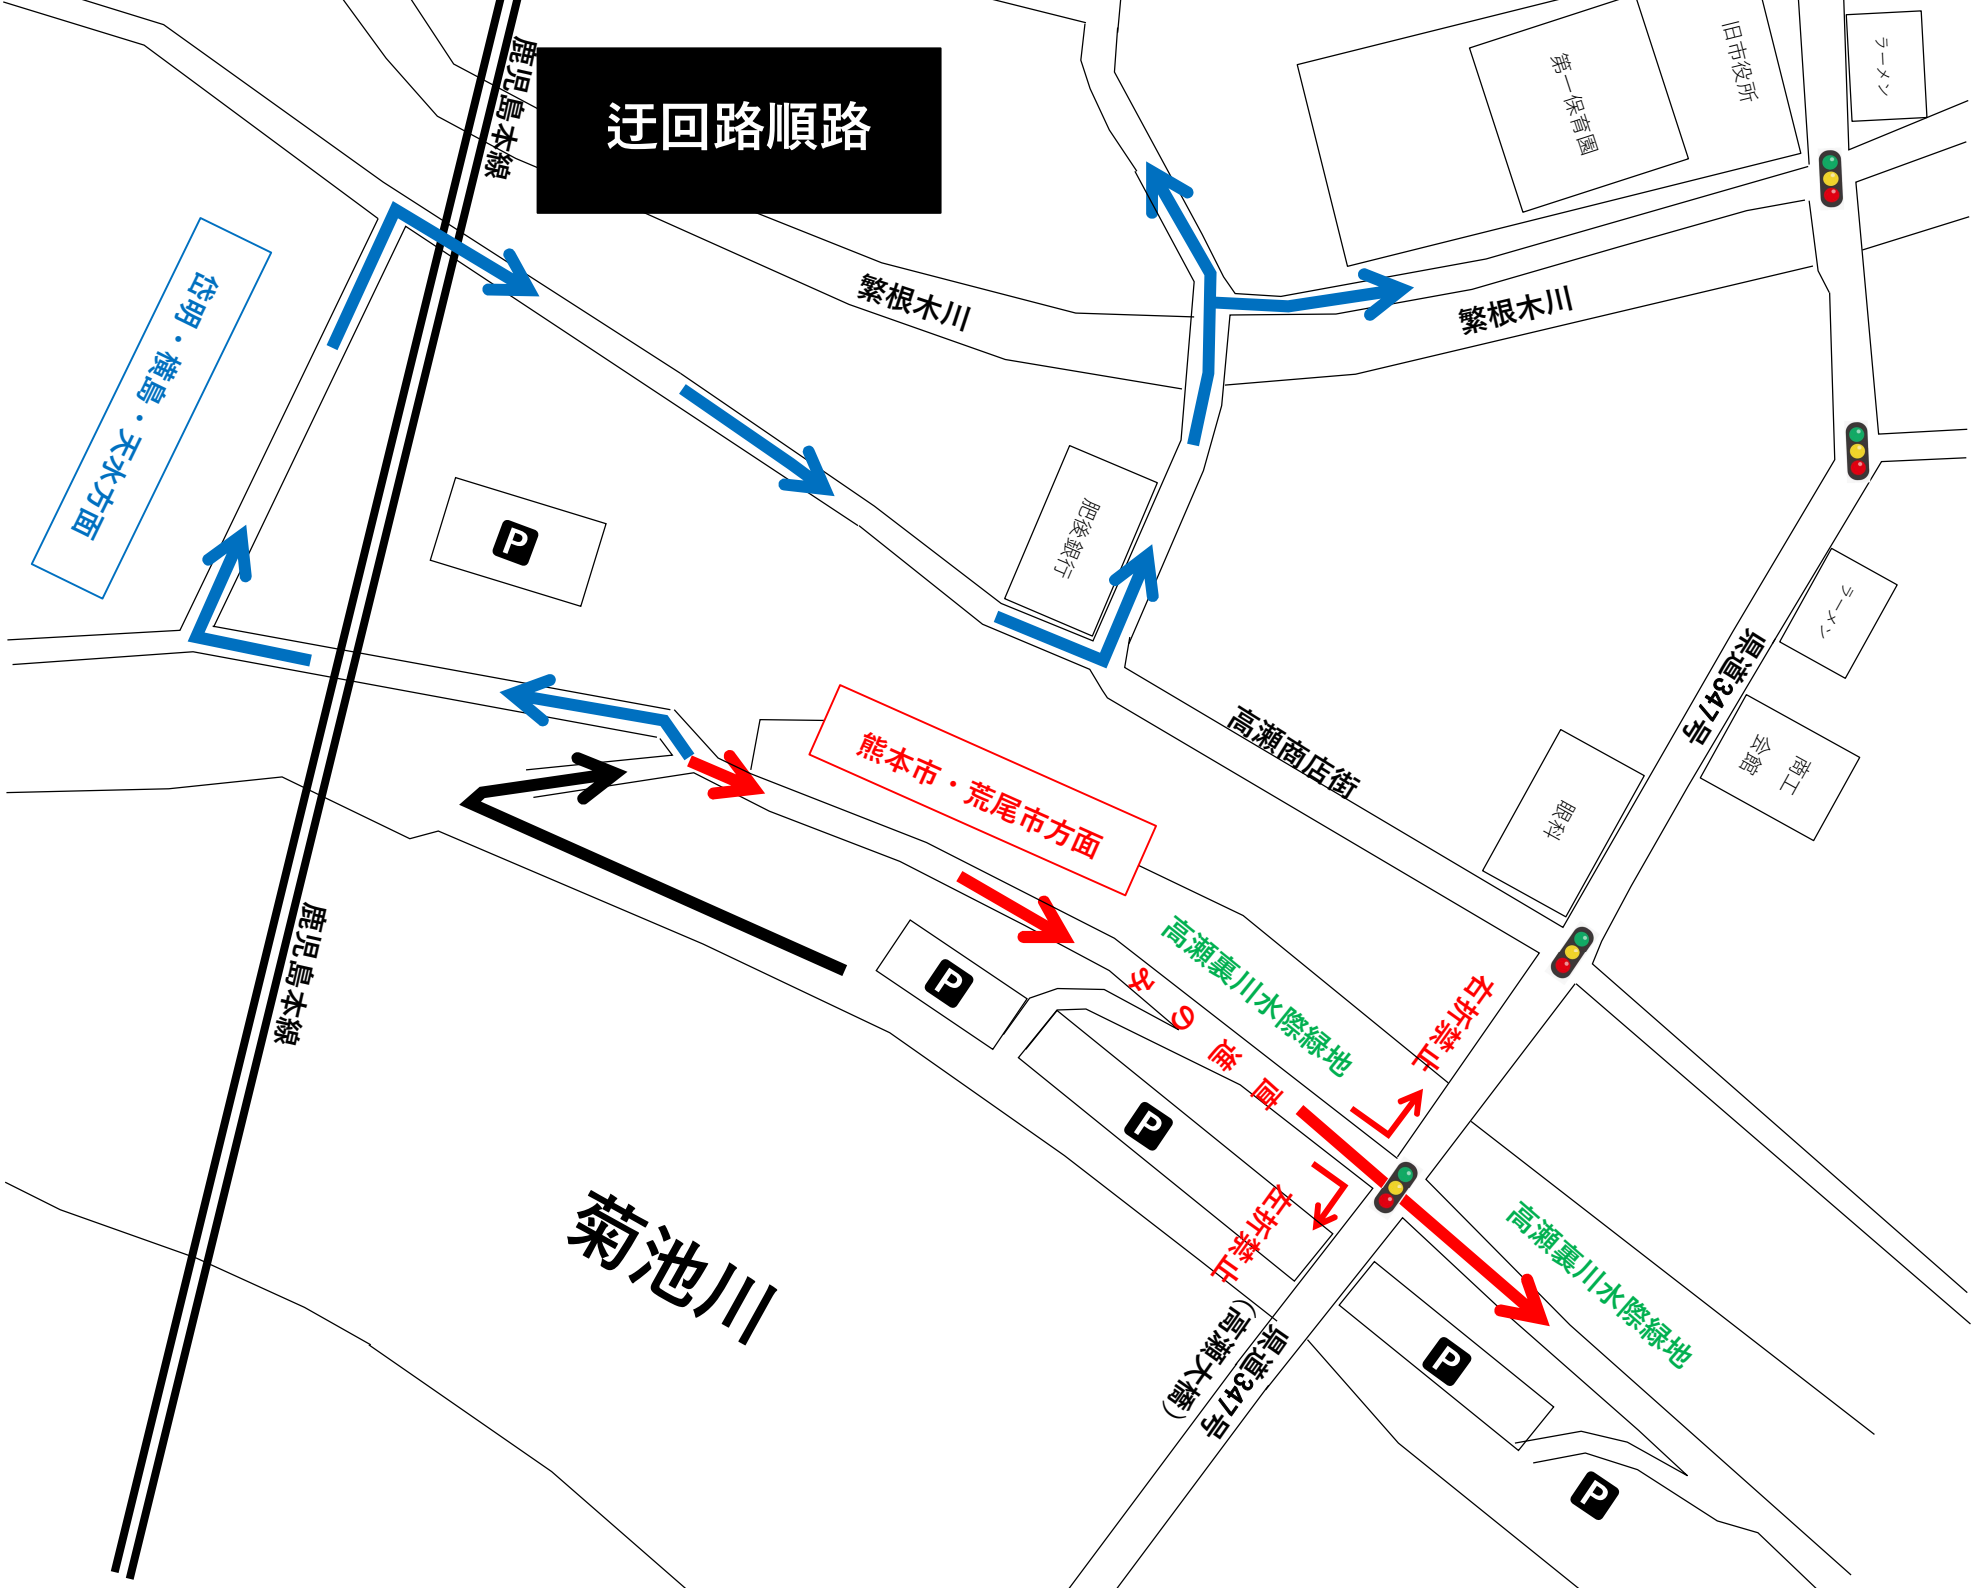

# 迂回路順路

鹿児島本線

繁根木川

繁根木川

袋明・横島・天水方面

P

高瀬銀行

高瀬商店街

眼科

県道347号

商工  
会館

熊本市・荒尾市方面

P

P

P

P

P

県道347号  
(高瀬大橋)

右折禁止

左折禁止

右折禁止

高瀬川水際緑地

高瀬川水際緑地

菊池川

鹿児島本線