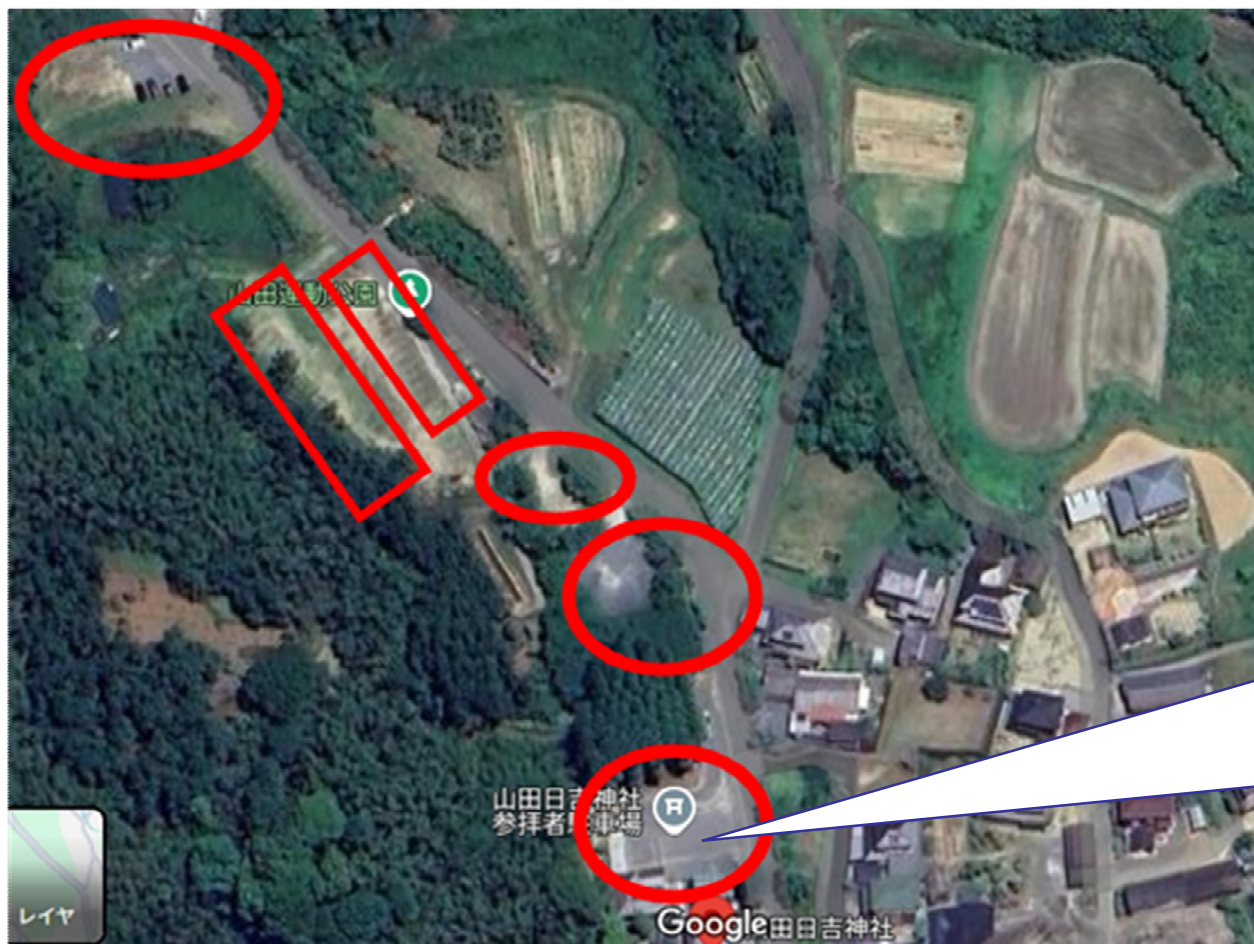

## ◎山田日吉神社駐車場

・赤丸の部分が駐車場となります。

※社殿横駐車場は身体障がい者優先駐車場となります。

※駐車場や神社付近での事故やトラブル等につきましては一切の責任を負いません。ご了承ください。

**社殿横  
身体障がい者用  
駐車場**

参考：Googlemap