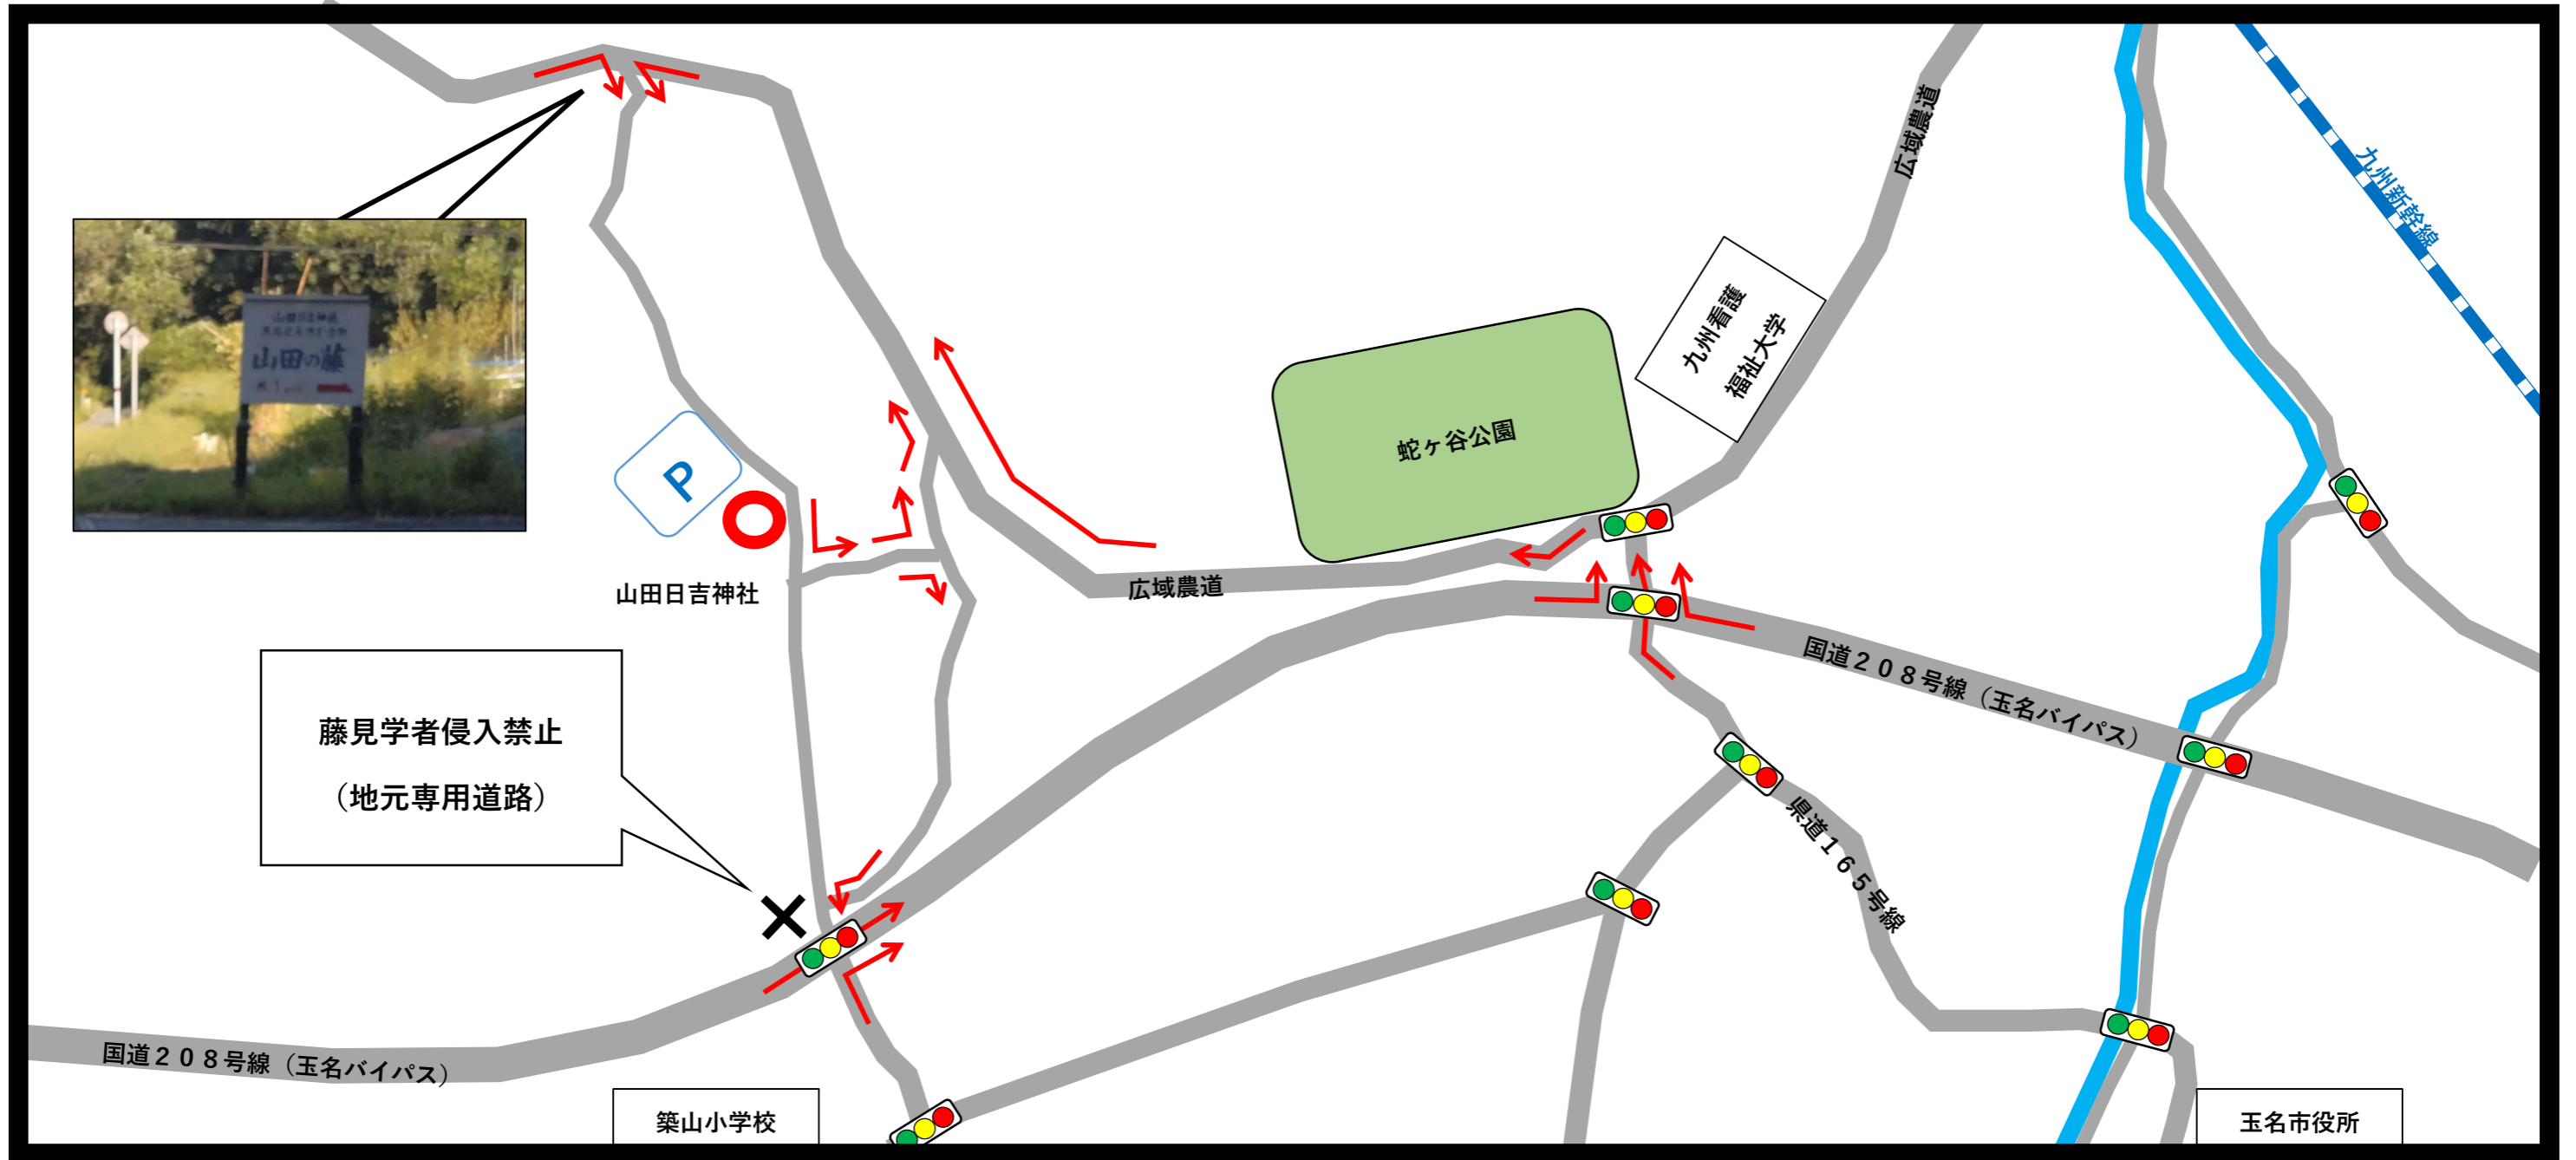

◎山田の藤 迂回路案内地図

※社殿横駐車場は身体障がい者優先駐車場となります。

※駐車場や神社付近での事故やトラブル等につきましては一切の責任を負いません。ご了承ください。