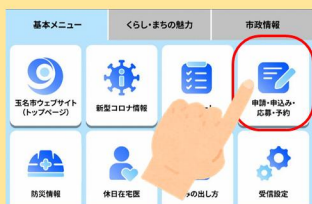

1. ライン

市公式LINEアカウントのトーク画面下の基本メニューから「申請・申込み・応募・予約」を選び、フォームに沿ってお申し込みください。

玉名市公式アカウント

LINEアプリを起動して「玉名市」または「@tamanacity」を検索。
玉名市公式アカウントを選択し、「追加ボタン」を押して追加。

2. 窓口

官製はがき1枚を持参し、

天水町公民館窓口へお越しください

3. 往復はがき

〒861-5401 玉名市天水町 小天7237-1	※ここには何も書かないでください	〒000-0000 ご自宅の住所	① 講座名 ② 郵便番号 ③ 住所 ④ 氏名(ふりがな) ⑤ 年齢 ⑥ 電話番号(自宅・携帯)
受信 天水町公民館		返信 お名前 お講する方の住所	受信の裏側です