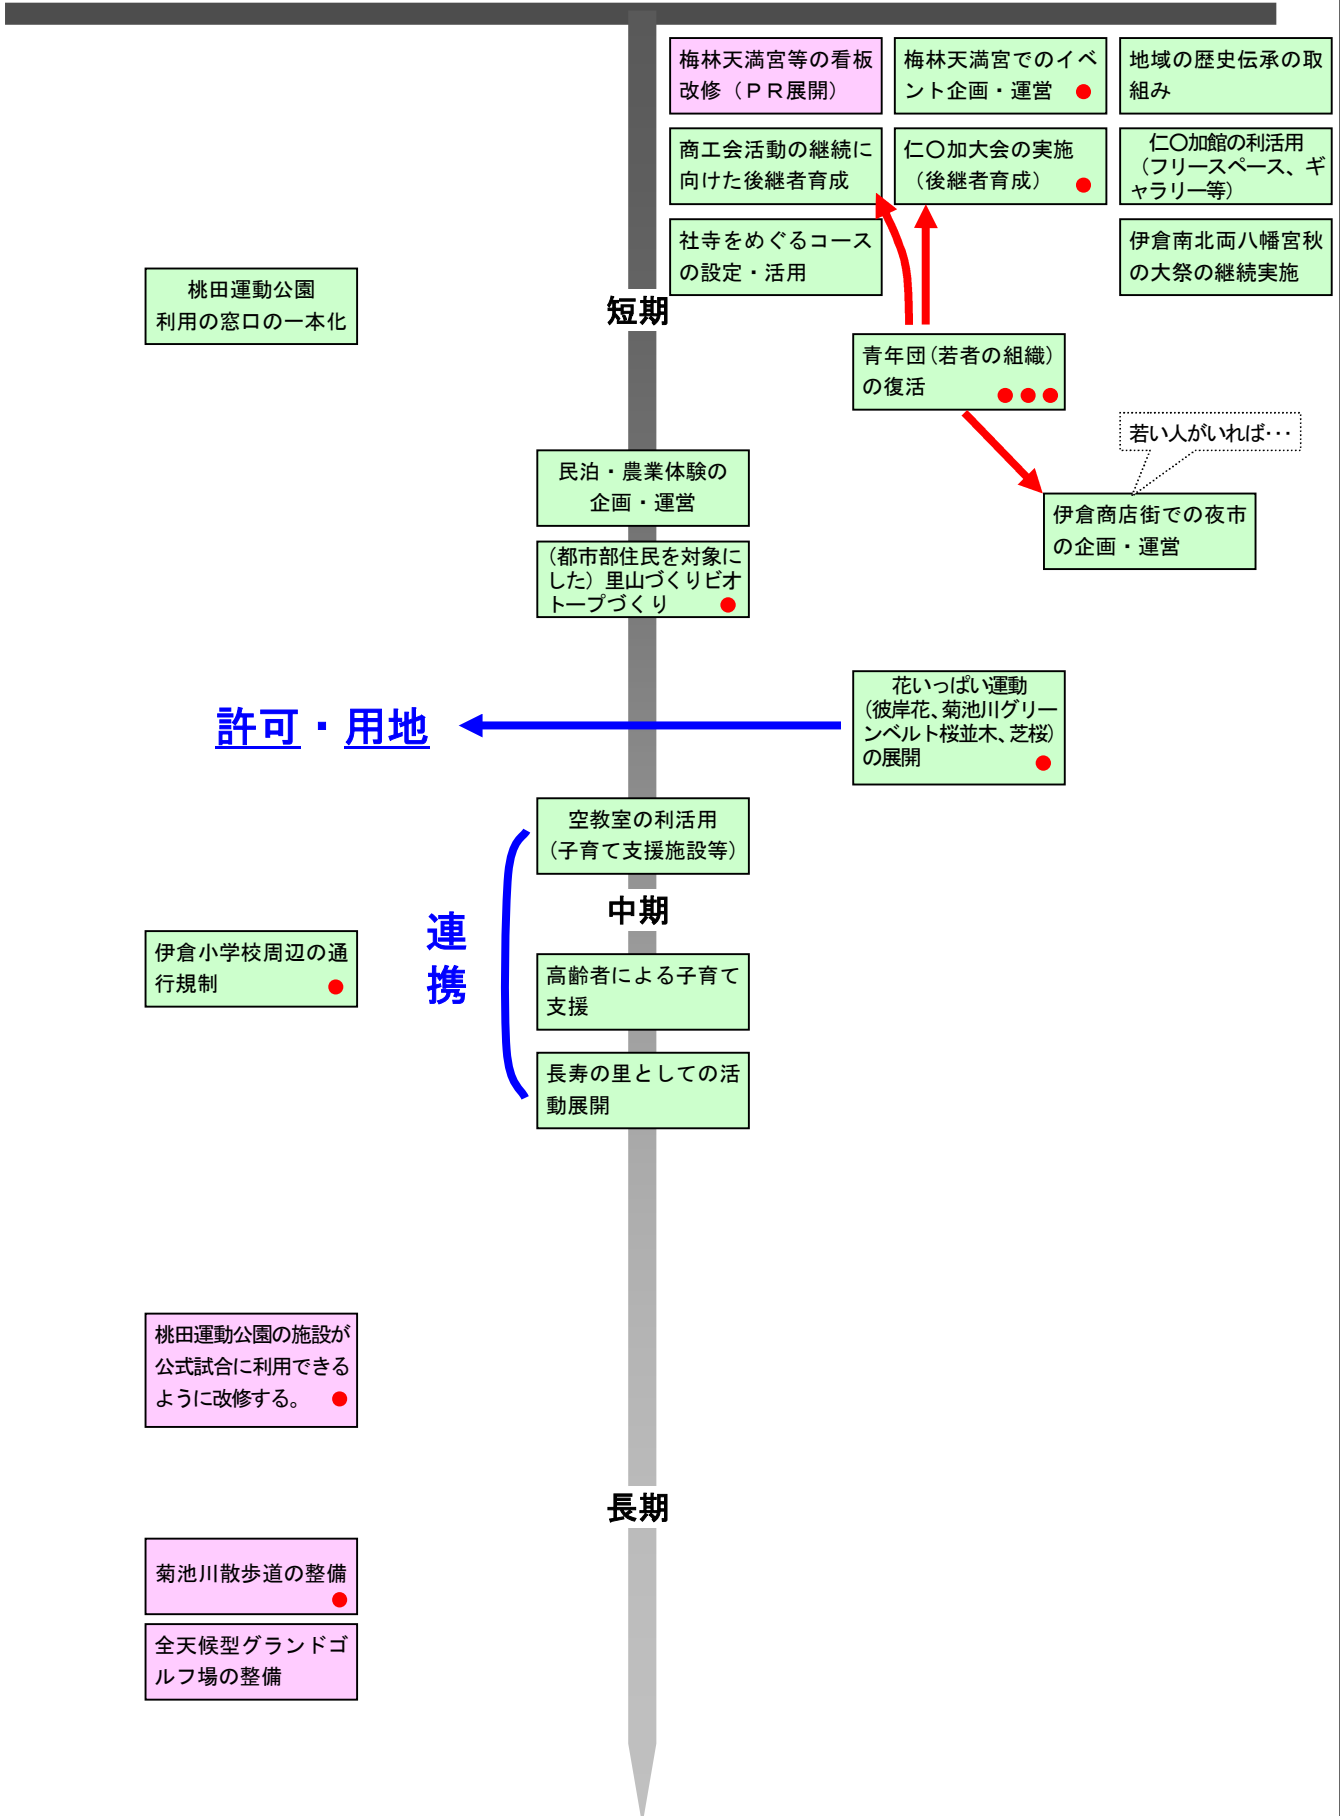

(協 働)

(民間・住民主体)

■ 東部地域 まちづくりの進め方 ワークシート

東部地域のまちづくりのテーマ: 歴史のまちで安心して子供を産み育てる里づくり

(行政主体)

(協 働)

(民間・住民主体)

■南部地域 まちづくりの進め方 ワークシート

高瀬大橋東端（桃田）の交差点の信号サイクルの改正

南部地域の景観勉強会の企画・運営 ●

歴史・観光マップ、冊子の作成 ●●

旧玉名干拓堤防（重文）を活用したイベントの企画・運営

短期

「水運の道」を活用したイベントの企画・運営（菊地川、繁根木川の活用） ●

農産物を活かした観光地化

地元海産物の直売 ●