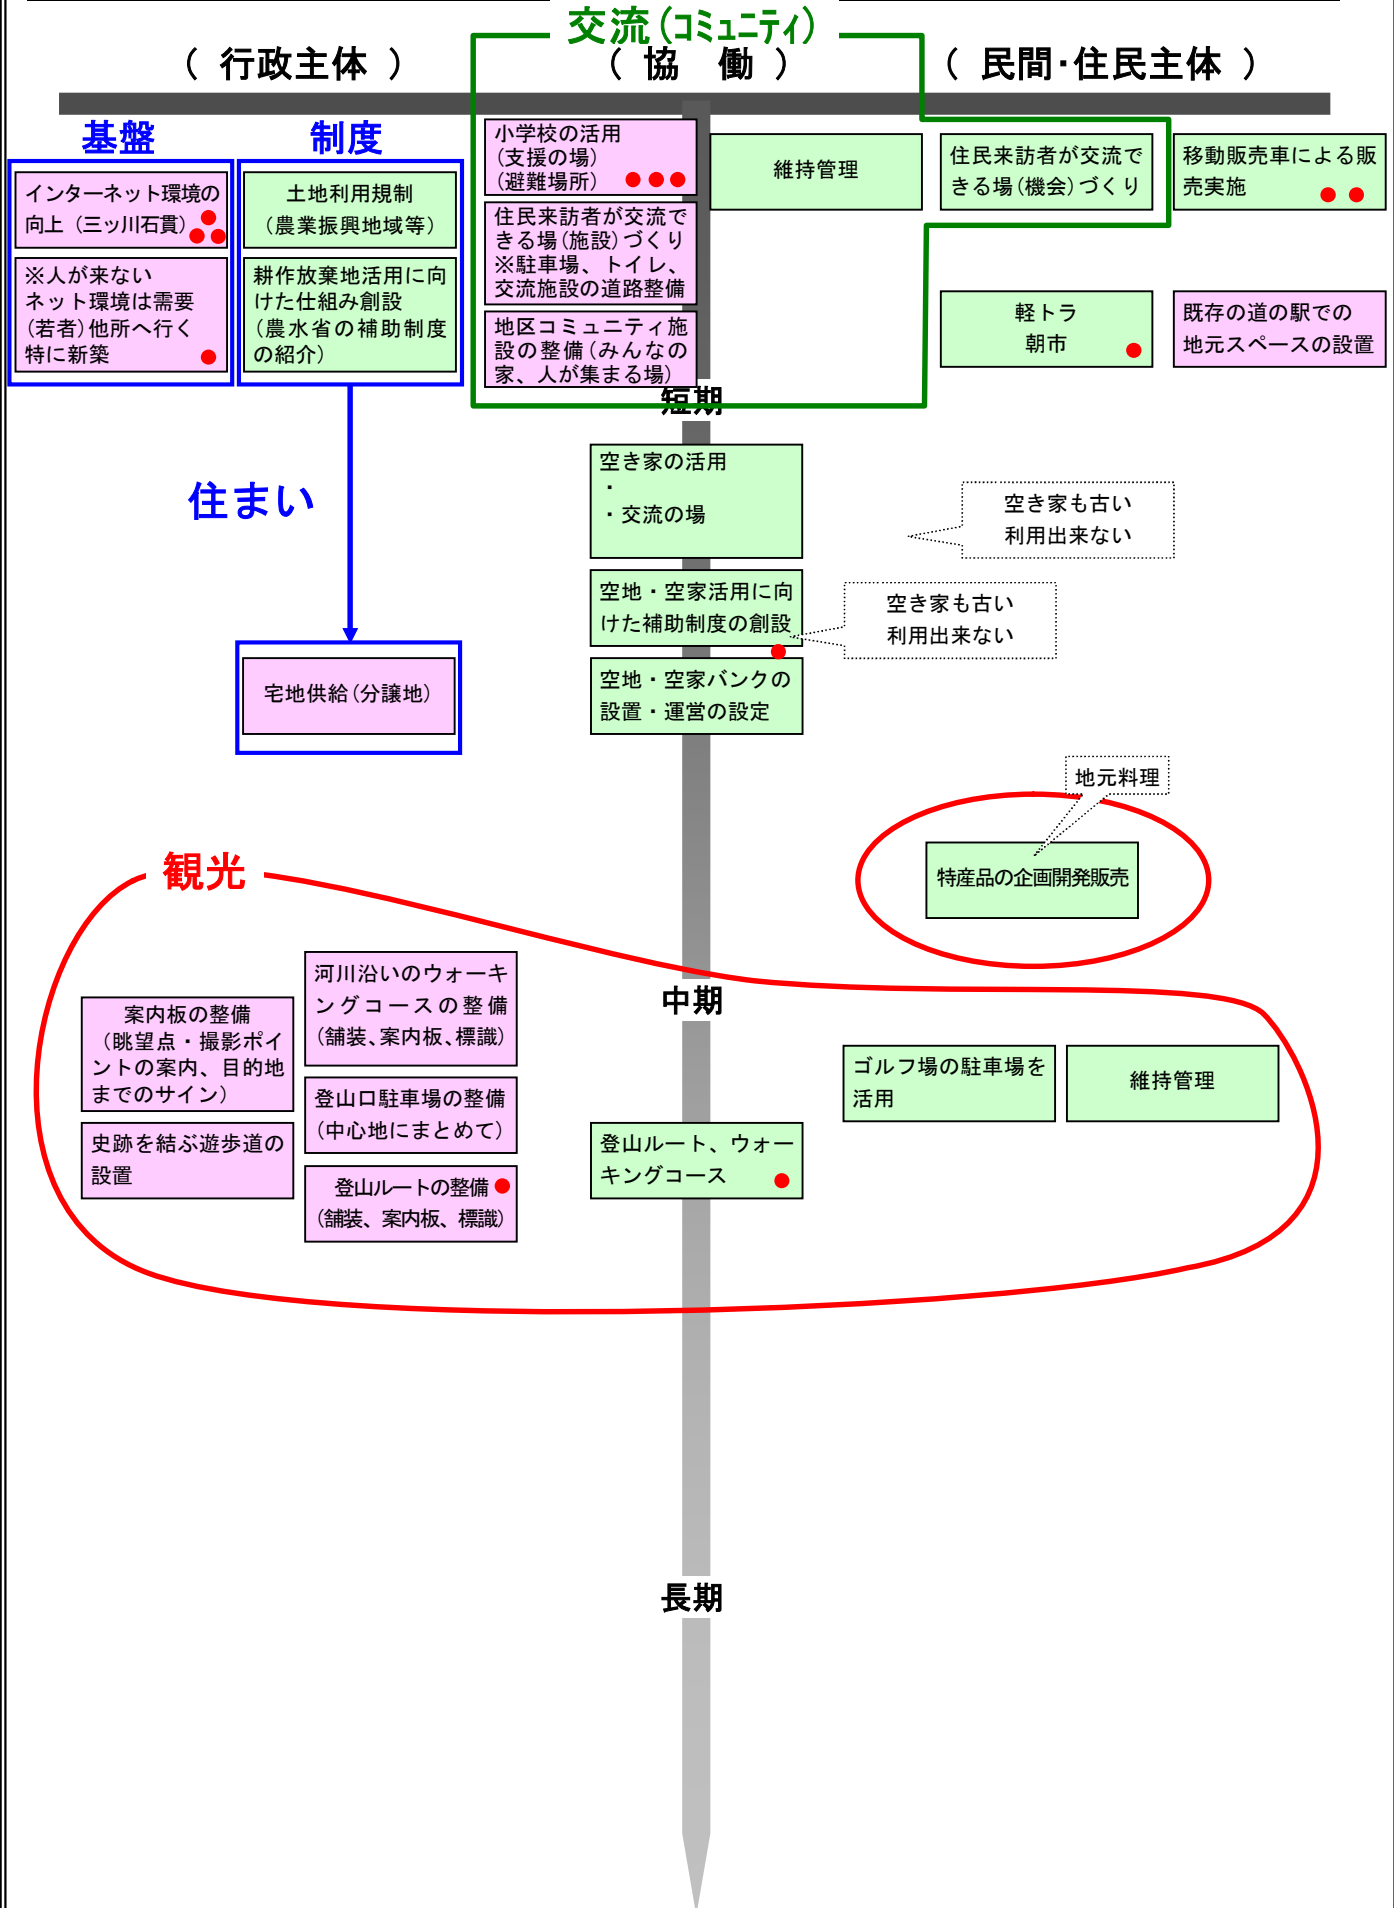

繫根木川でのイベン
ト開催

高瀬地区の歴史を活か
した集客事業の展開 ●

高瀬地区の魅力発信

菊池川の歴史を活か
した集客事業の展開

ウォークラリー等
を開催して、歴史的
文化財や建築物を
回るなど(PR方法
として)

俵ころがしをモチ
ーフにした集客施設の
整備

サイン計画に基づく
案内の実施

案内看板
(新玉名駅)

山田の藤までの案内
看板

中期

観光交流

活気

交流

境川改修の早期完
成!

子供達が遊べる水辺
の空間に

長期

駅前通りにおける集
客化

店舗の貸し出し

大学周辺への店舗設置

■北部地域 まちづくりの進め方 ワークシート

北部地域のまちづくりのテーマ: ゆとり・安心・つながりのある地域づくり

■西部地域 まちづくりの進め方 ワークシート

西部地域のまちづくりのテーマ： **小学校区が元気に残っている、地域の資源(祭り・海・山・並木)を皆が知っている、地域のまとまりが強いまち**

(行政主体)

(協 働)

(民間・住民主体)

■ 東部地域 まちづくりの進め方 ワークシート

東部地域のまちづくりのテーマ: 歴史のまちで安心して子供を産み育てる里づくり

(行政主体)

(協 働)

(民間・住民主体)

■南部地域 まちづくりの進め方 ワークシート