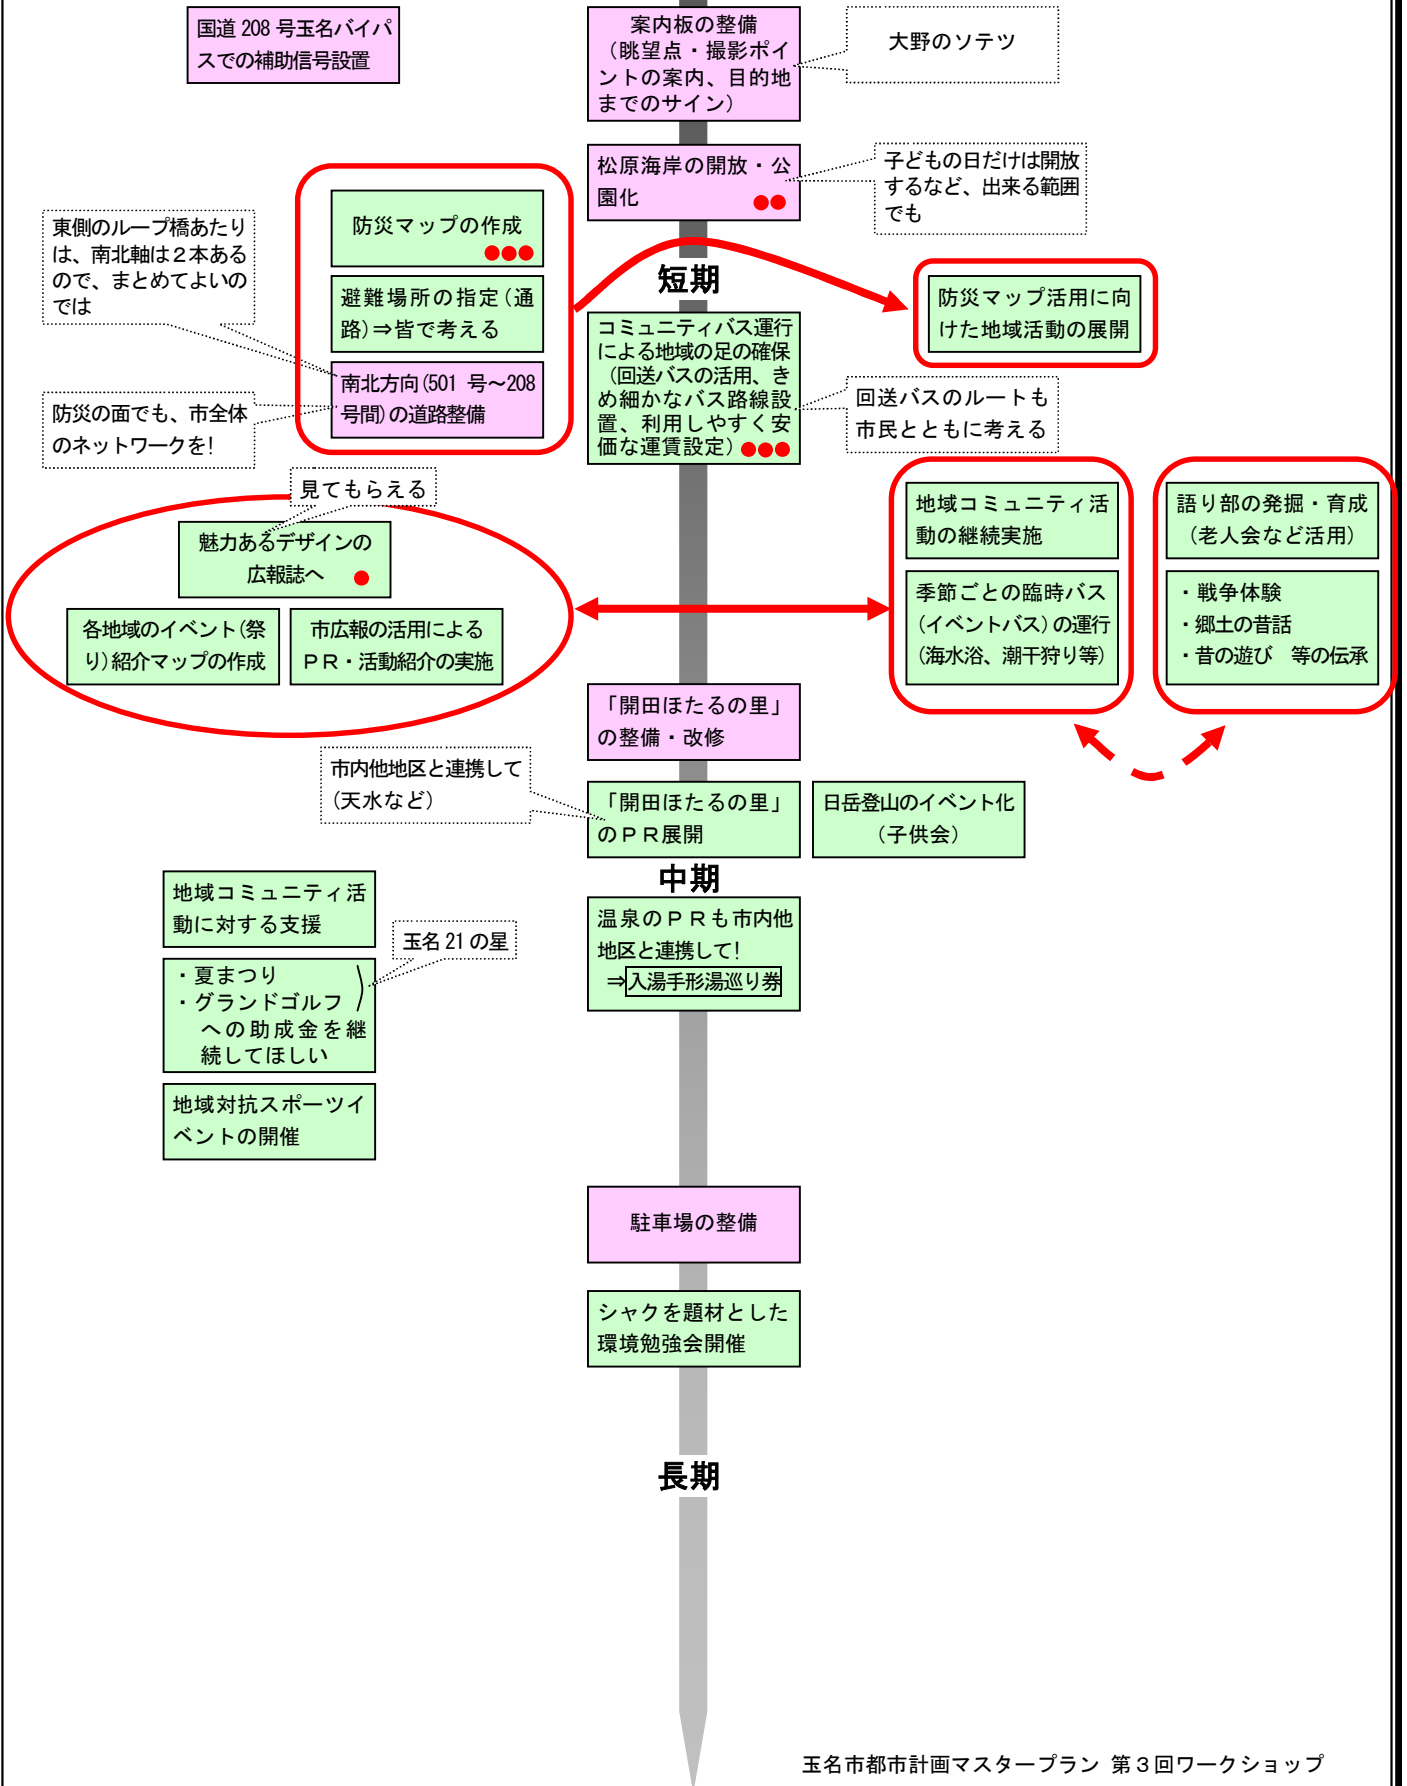

山田の藤までの案内
看板

中期

観光交流

活気

交流

境川改修の早期完
成!

子供達が遊べる水辺
の空間に

長期

駅前通りにおける集
客化

店舗の貸し出し

大学周辺への店舗設置

■北部地域 まちづくりの進め方 ワークシート

北部地域のまちづくりのテーマ: ゆとり・安心・つながりのある地域づくり

■西部地域 まちづくりの進め方 ワークシート

西部地域のまちづくりのテーマ： **小学校区が元気に残っている、地域の資源(祭り・海・山・並木)を皆が知っている、地域のまとまりが強いまち**

(行政主体)

(協 働)

(民間・住民主体)

■ 東部地域 まちづくりの進め方 ワークシート

東部地域のまちづくりのテーマ: 歴史のまちで安心して子供を産み育てる里づくり

(行政主体)

(協 働)

(民間・住民主体)

■南部地域 まちづくりの進め方 ワークシート