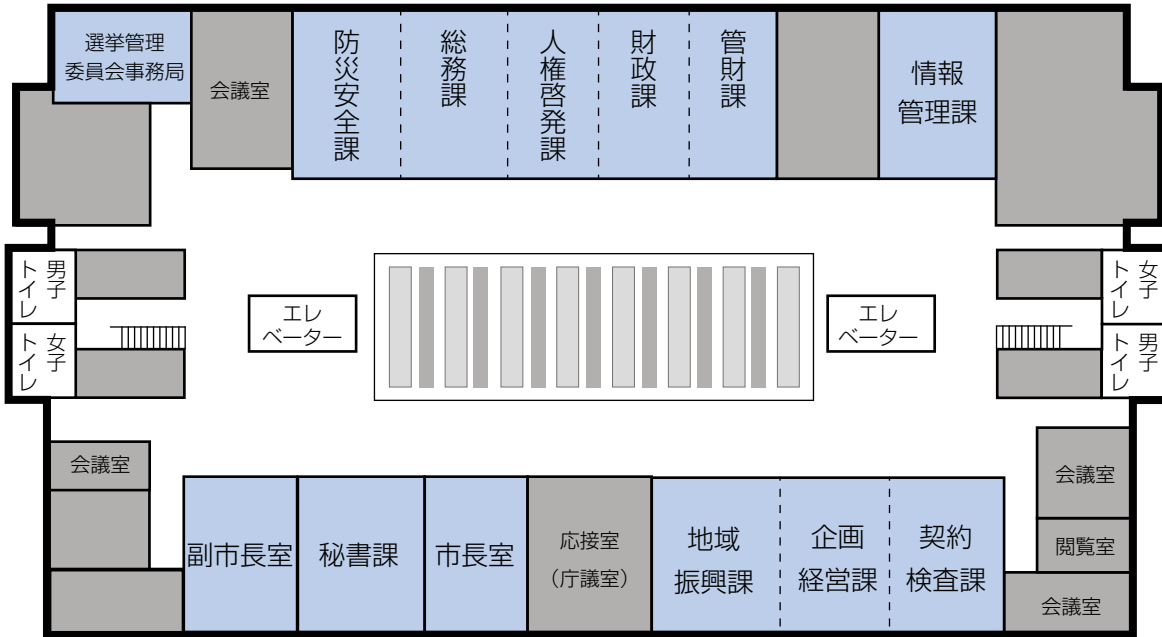

## 玉名市役所 庁舎3階

▶対応設備 誰でもトイレ 多目的ベッド

## 玉名市役所 庁舎4階

▶対応設備 誰でもトイレ オストメイト 多目的ベッド 音声案内装置