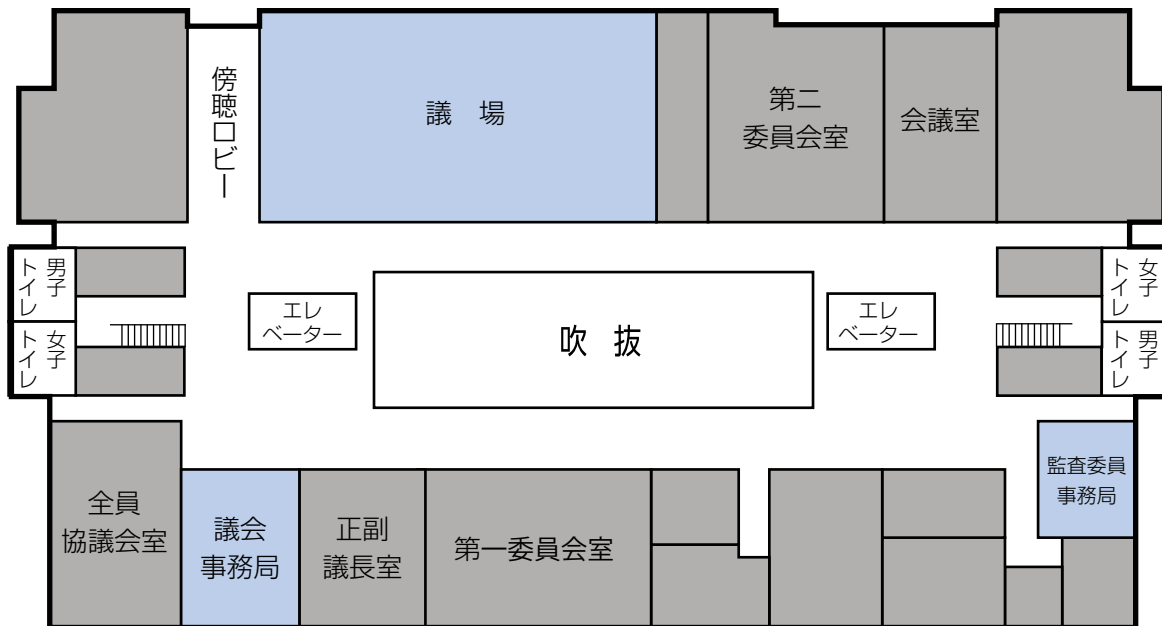

## 玉名市役所 庁舎3階

▶対応設備 誰でもトイレ 多目的ベッド

## 玉名市役所 庁舎4階

▶対応設備 誰でもトイレ オストメイト 多目的ベッド 音声案内装置