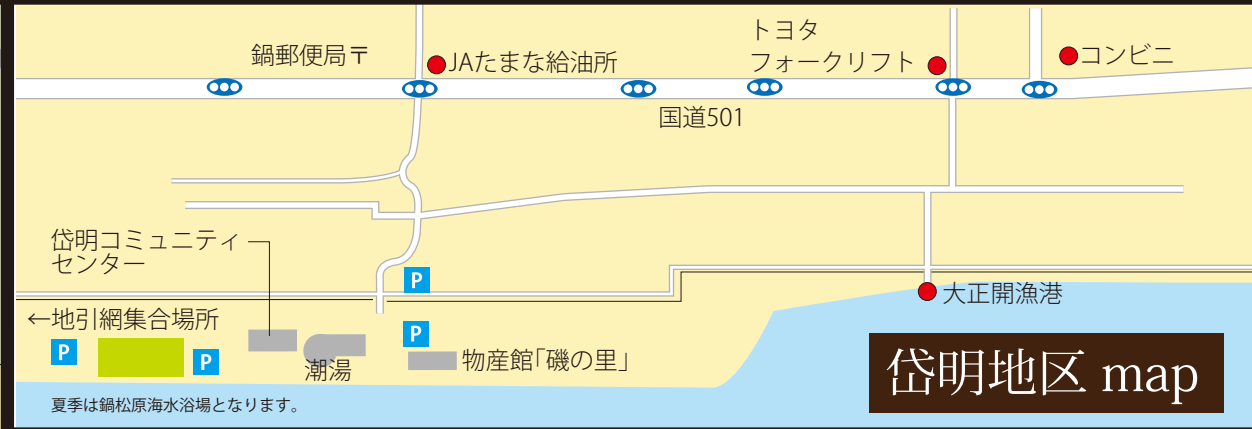

# 玉名市広域マップ

Tamana city wide area map  
Carte de Large-région Tamana  
玉名広域地図  
다마나시(玉名市) 광역지도

## 玉名市中心部 TAMANA CENTER Area

## 横島地区 map

## 天水地区 map