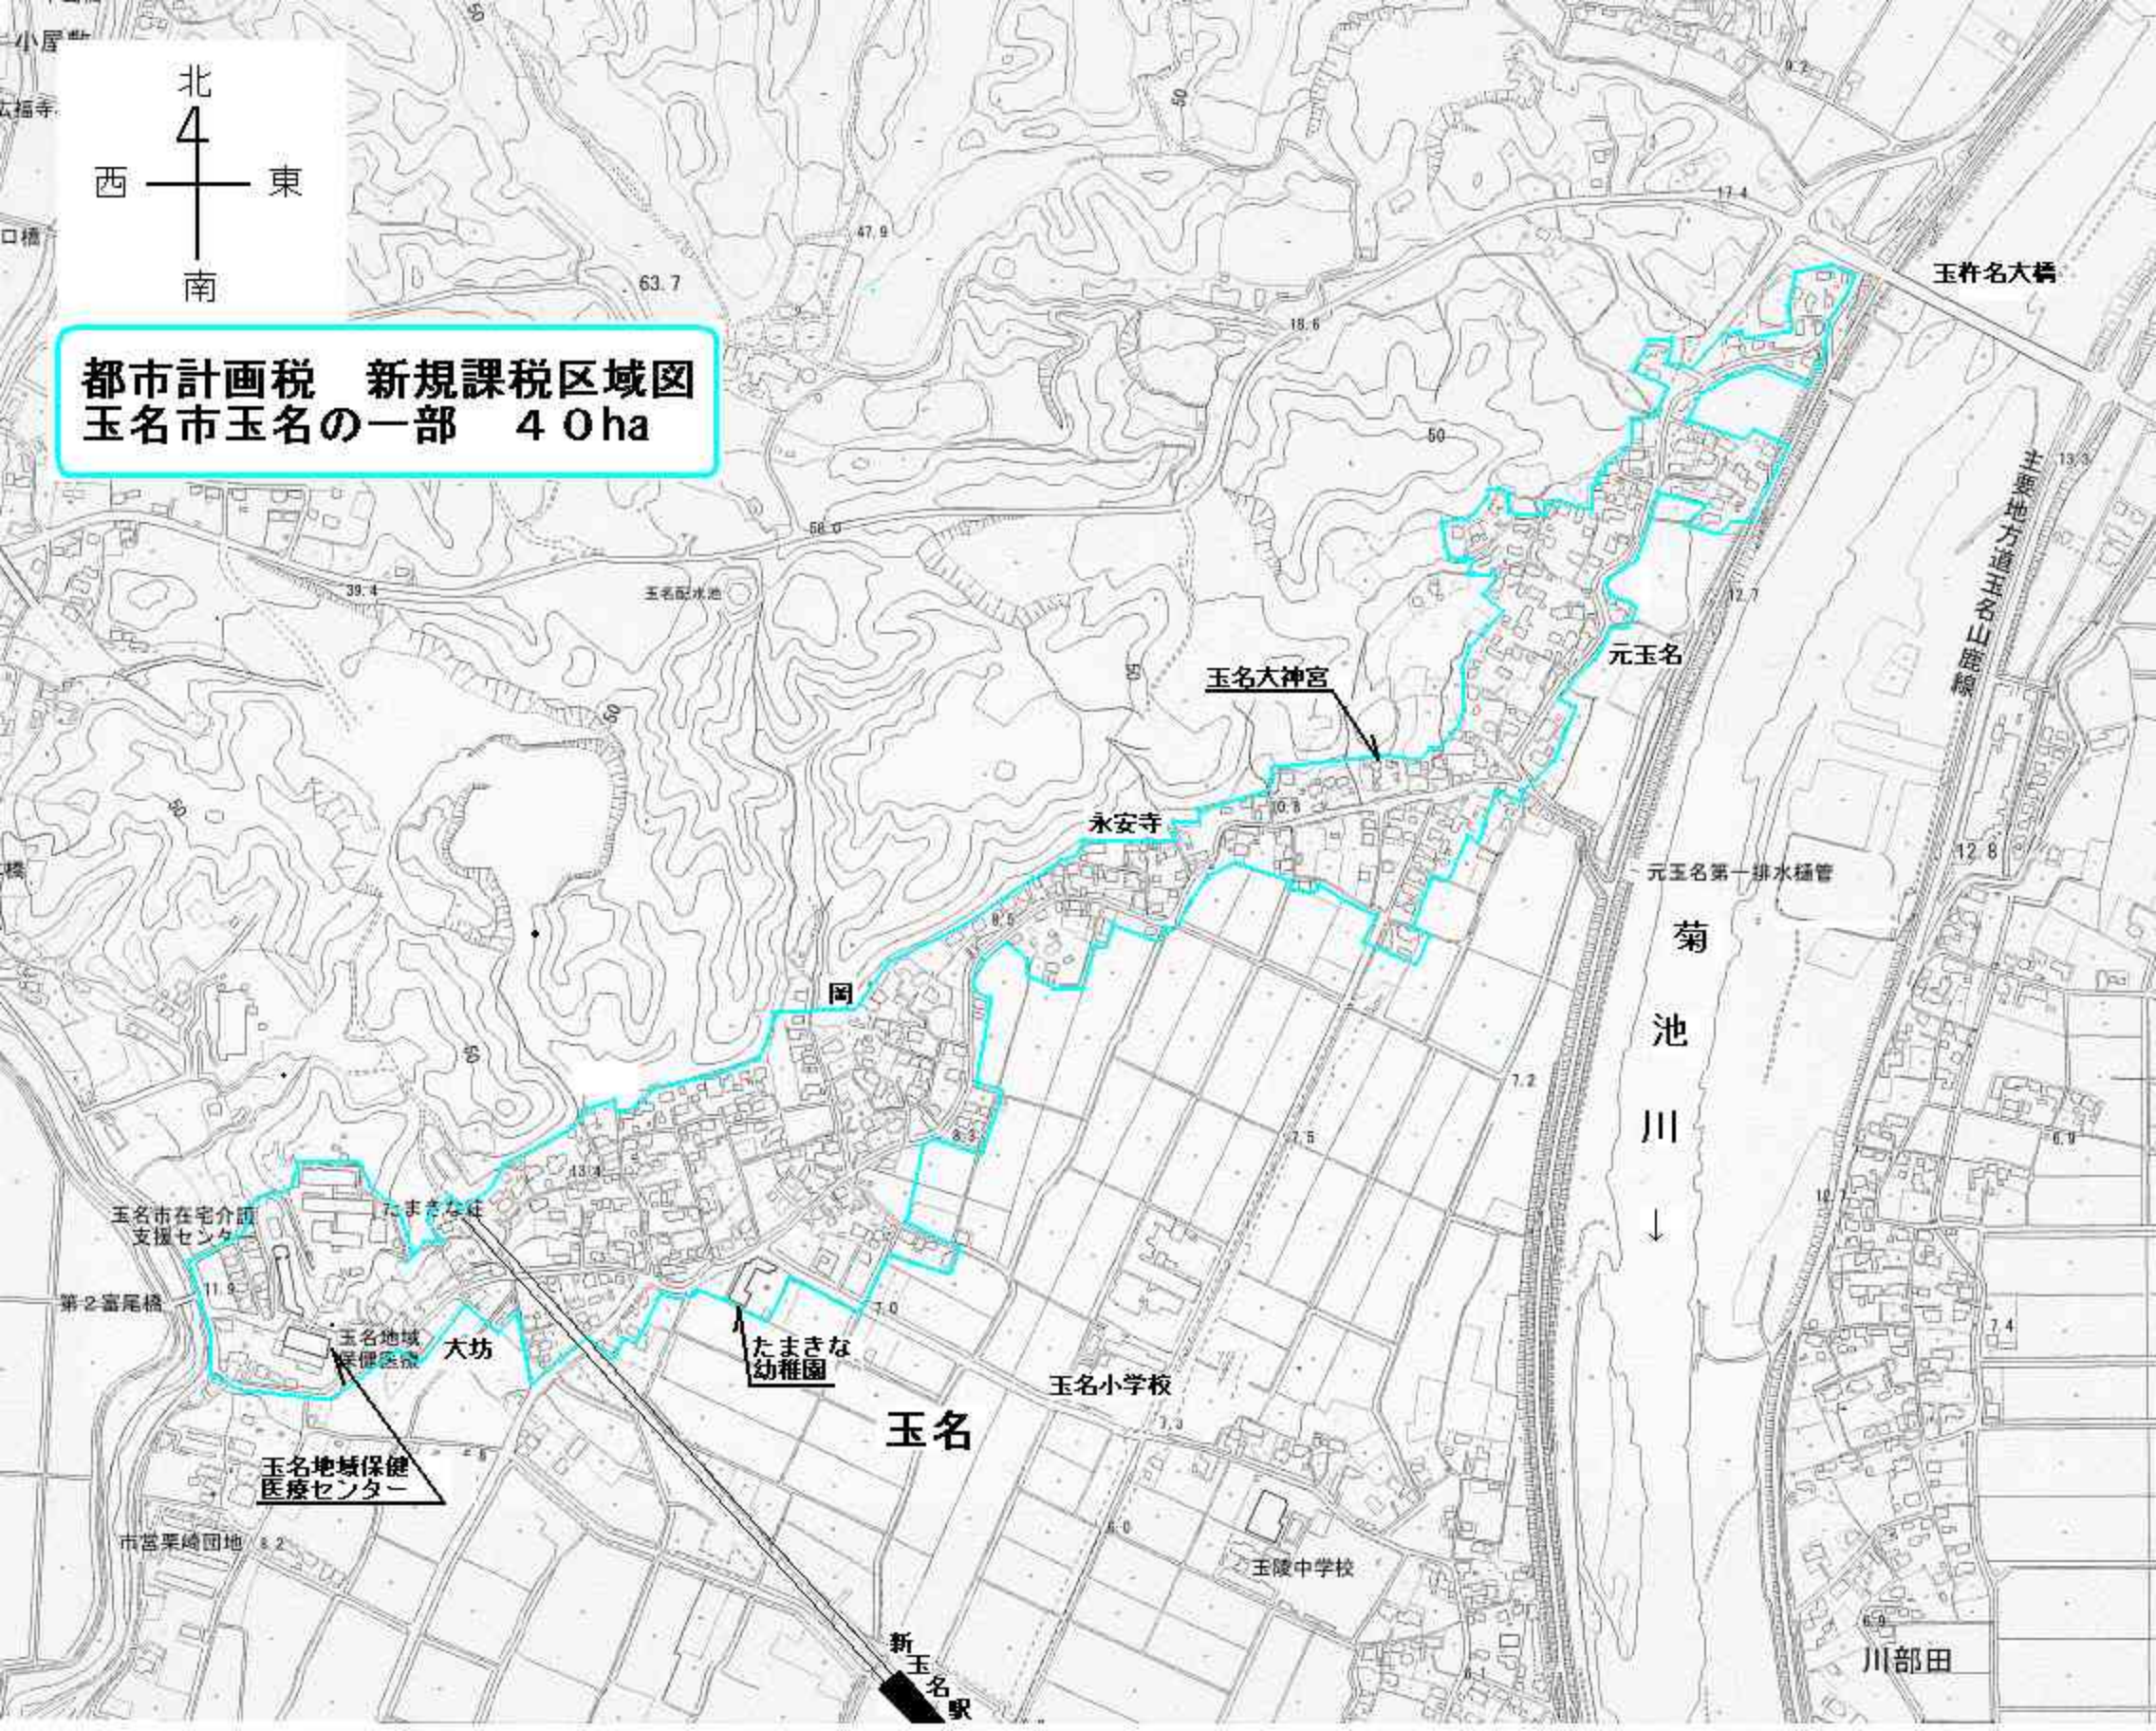

都市計画税 新規課税区域図
玉名市玉名の一部 40ha

玉名大橋

主要地方道玉名山麓線

元玉名

玉名大神宮

永安寺

元玉名第一排水樋管

菊池川 ↓

玉名

新玉名駅

川部田

玉名市在宅介護
支援センター

たまきな荘

玉名地域
保健医療

大坊

たまきな
幼稚園

玉名小学校

玉陵中学校

市営栗崎団地

第2富尾橋

玉名配水池

小居
大福寺
口橋