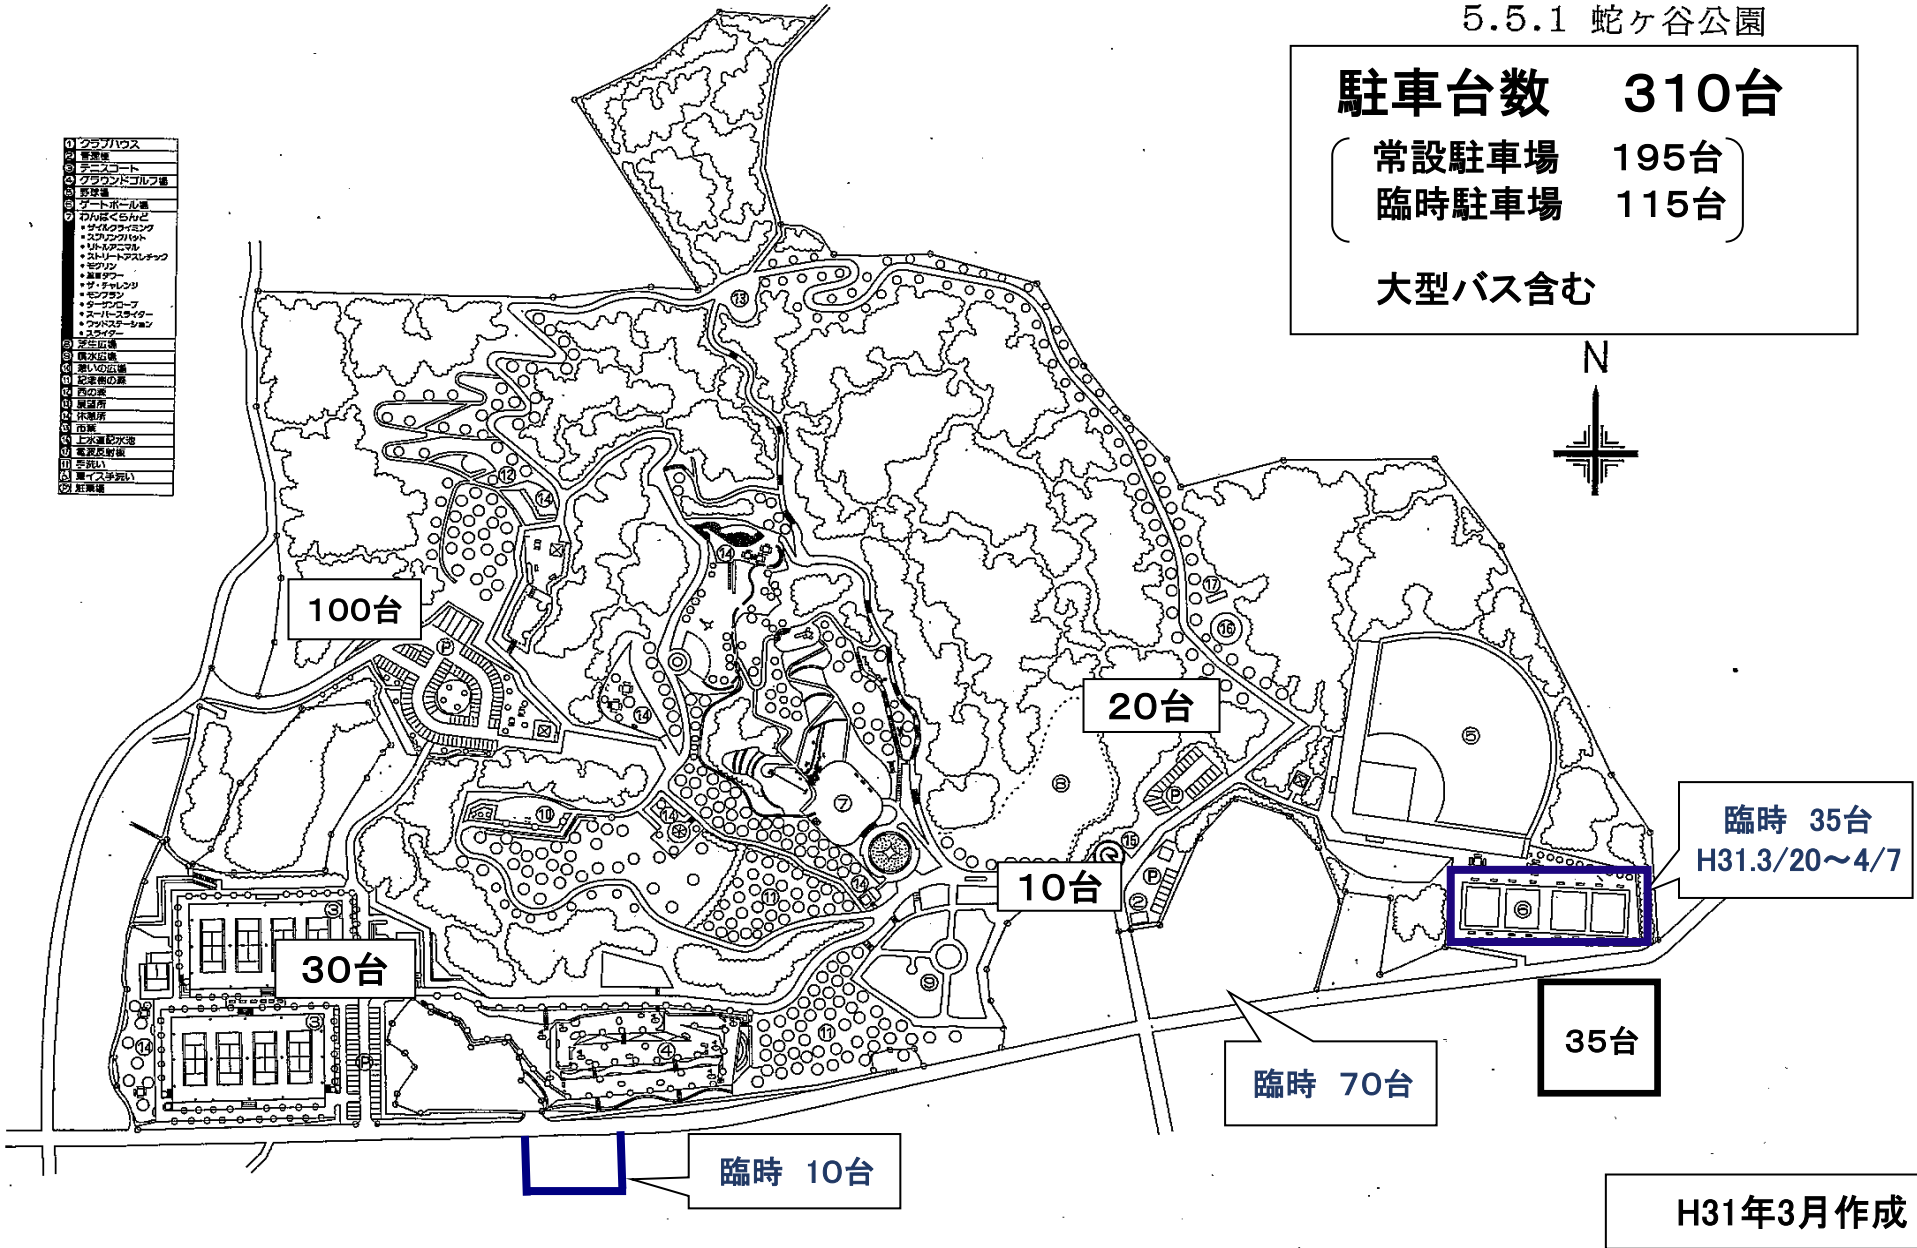

5.5.1 蛇ヶ谷公園

駐車台数 310台

〔 常設駐車場 195台
臨時駐車場 115台 〕

大型バス含む

- ① クラブハウス
- ② 管理棟
- ③ テニスコート
- ④ グラウンドゴルフ場
- ⑤ 駐車場
- ⑥ ゲート
- ⑦ かんぱくむねど
- ⑧ ギャラリーショップ
- ⑨ ストリートダンス
- ⑩ センター
- ⑪ 温泉
- ⑫ サウナ
- ⑬ 温泉
- ⑭ 温泉
- ⑮ 温泉
- ⑯ 温泉
- ⑰ 温泉
- ⑱ 温泉
- ⑲ 温泉
- ⑳ 温泉
- ㉑ 温泉
- ㉒ 温泉
- ㉓ 温泉
- ㉔ 温泉
- ㉕ 温泉
- ㉖ 温泉
- ㉗ 温泉
- ㉘ 温泉
- ㉙ 温泉
- ㉚ 温泉
- ㉛ 温泉
- ㉜ 温泉
- ㉝ 温泉
- ㉞ 温泉
- ㉟ 温泉
- ㊱ 温泉
- ㊲ 温泉
- ㊳ 温泉
- ㊴ 温泉
- ㊵ 温泉
- ㊶ 温泉
- ㊷ 温泉
- ㊸ 温泉
- ㊹ 温泉
- ㊺ 温泉
- ㊻ 温泉
- ㊼ 温泉
- ㊽ 温泉
- ㊾ 温泉
- ㊿ 温泉