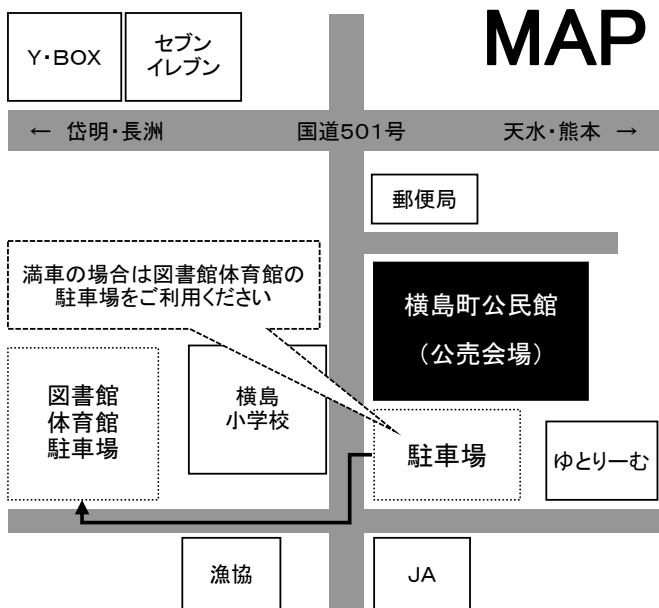

入札	公売物件	見積価額	入札	公売物件	見積価額	
1 回目	DVD 書籍セット	木村 拓哉	100	空気清浄機	SHARP KC-30T3-B	1,000
	雑誌 パンフレットセット	軍師官兵衛 V6	100	石油ストーブ	コロナ RX-2218Y 2018年	2,000
	マンガセット	ONEPIECE	3,000	アルミテーブル	WX12060-2	500
	マンガセット	NARUTO	2,000	ノートパソコン	DOSHIBA dynabook PB554ME1R7A71	3,000
	カメラ	FUJIFILM FinePixS8400	3,000	ブルーレイディスク/DVDプレーヤー	SONY BDP-S360 2009年製	1,000
	ゲーム機セット	NINTENDO SWITCH	20,000	置物	大黒	500
	タオルセット	imabari towel	100	マージャンパイ		500
	ビデオカメラ	JVC Everio GZ-E765-V	2,500	木製ラック		300
	急須大	信楽焼	500	ウイスキー	オールドバー 12年	500
	掛軸	長慶	100	ブレンダー	ヘネシー	500
	置物	鳥 金属	500	その他	29点	
	テーブル	木製	1,000	焼酎	白岳	500
	脚立	PRS-180WAL	3,000	ジュース	オロナミンC	300
	紙幣収集品	額入り	100	日本酒	華宝 大吟醸	800
	バスタオル	2枚セット	100	電動工具	PSR 12/S	3,000
	stylingボトル	350ml	200	石がま	丸型お釜 おこげちゃん	500
	毛布	2枚セット	100	剪定ばさみ	太丸	500
	人形	ものまね 'オラフ	100	座イス	折りたたみ用 シオン	500
	ダブルウォールタンブラーペアセット		100	高圧洗浄機	RYOBI AJP-1600H	3,000
	扇風機	Panasonic F-CK324	500	シュレッダー	P5GCX	500
ブルーレイレコーダー	SONY BDZ-EW520	3,000	電動のこぎり	DUALSAW CS450	3,000	
おいしさ伝えるおひつ		100	電動マッサージ	フジ医療器 KC-210 モミナーエア	1,500	
食品容器セット	レンジ容器、ボウル	100	液晶テレビ	SHARP LC-40SE1 2010年製	5,000	
ポータブルクーラー	タイガー BPH-0300	300	指輪	茶 緑	100	
液晶テレビ	SONY KDL-46V5 2009年製	5,000	シンプルマイク	ドコモ	1,000	
肌掛け布団	マシェリ	200	ミシン	FN002235	300	
キルトケット	PLB-7005F	200	ZIPPOライター	A	300	
液晶テレビ	HITACHI WOO L19-N2 2016年製	5,000	置物	台付き	600	
辛焼酎	茜霧島	300	一輪車		500	
ワイン、リキュールセット	リトルペンギンピノワール、ブルーベリー	500	刈払機	マキタ MEM434T	4,000	
ワイン	シャトー・レ・ロジェ	500	電機チェーンソー	マキタ M504	1,500	
その他	19点		もちつき機	エムケー精工株式会社 RM-201SN	2,000	
2 回目	液晶テレビ	東芝 32S5 2012年製	5,000	腕時計	Seven Stars 50th G-shock	3,000
	そうめん	揖保乃糸	200	ノートパソコン	富士通 FMVC06001	3,000
	水溶性核酸ドリンク	A	3,000	折りたたみテーブル	株式会社ミツフ KG-AT-0769	300
	石けん 2個セット	A	1,000	茶器		100
	アミノ酸加工食品 マスカット味	A	5,000	木刀	樫	100
	除菌剤	ジャムブロックピュアスター	100	キッチンスケール	1kg用	100
	海洋ミネラル加工食品	A	5,000	黒じよか		100
	クレンジングセット	A	3,000	加熱式タバコ	グロー本体 G004 シルバー	100
	コーヒーメーカー	BEEPRESSO	500	アサヒスーパードライ	500ml×5本 350ml×10本	1,500
	真珠様ネックレス	金具925 シルバー	100	カーボンヒーター	山善 DHBC-K12	2,000
ショルダーバッグ	COACH	1,000	その他	19点		

よみみち情報

ふるさとセンター Y・BOX

玉名が誇るイチゴ、トマトや、ジャム、ワインなどの加工品のほか、地元の新鮮な野菜などを販売しています。12月～4月頃にはイチゴ狩りもできます。

ゆとりーむ

会場の隣には温泉施設もあります。ぜひ疲れを癒してください。

玉名ラーメン
((美^~^味))

熊本ラーメンのルーツといわれる玉名ラーメン。濃厚な豚骨スープと中細麺、焦がしにんにくチップが特徴。