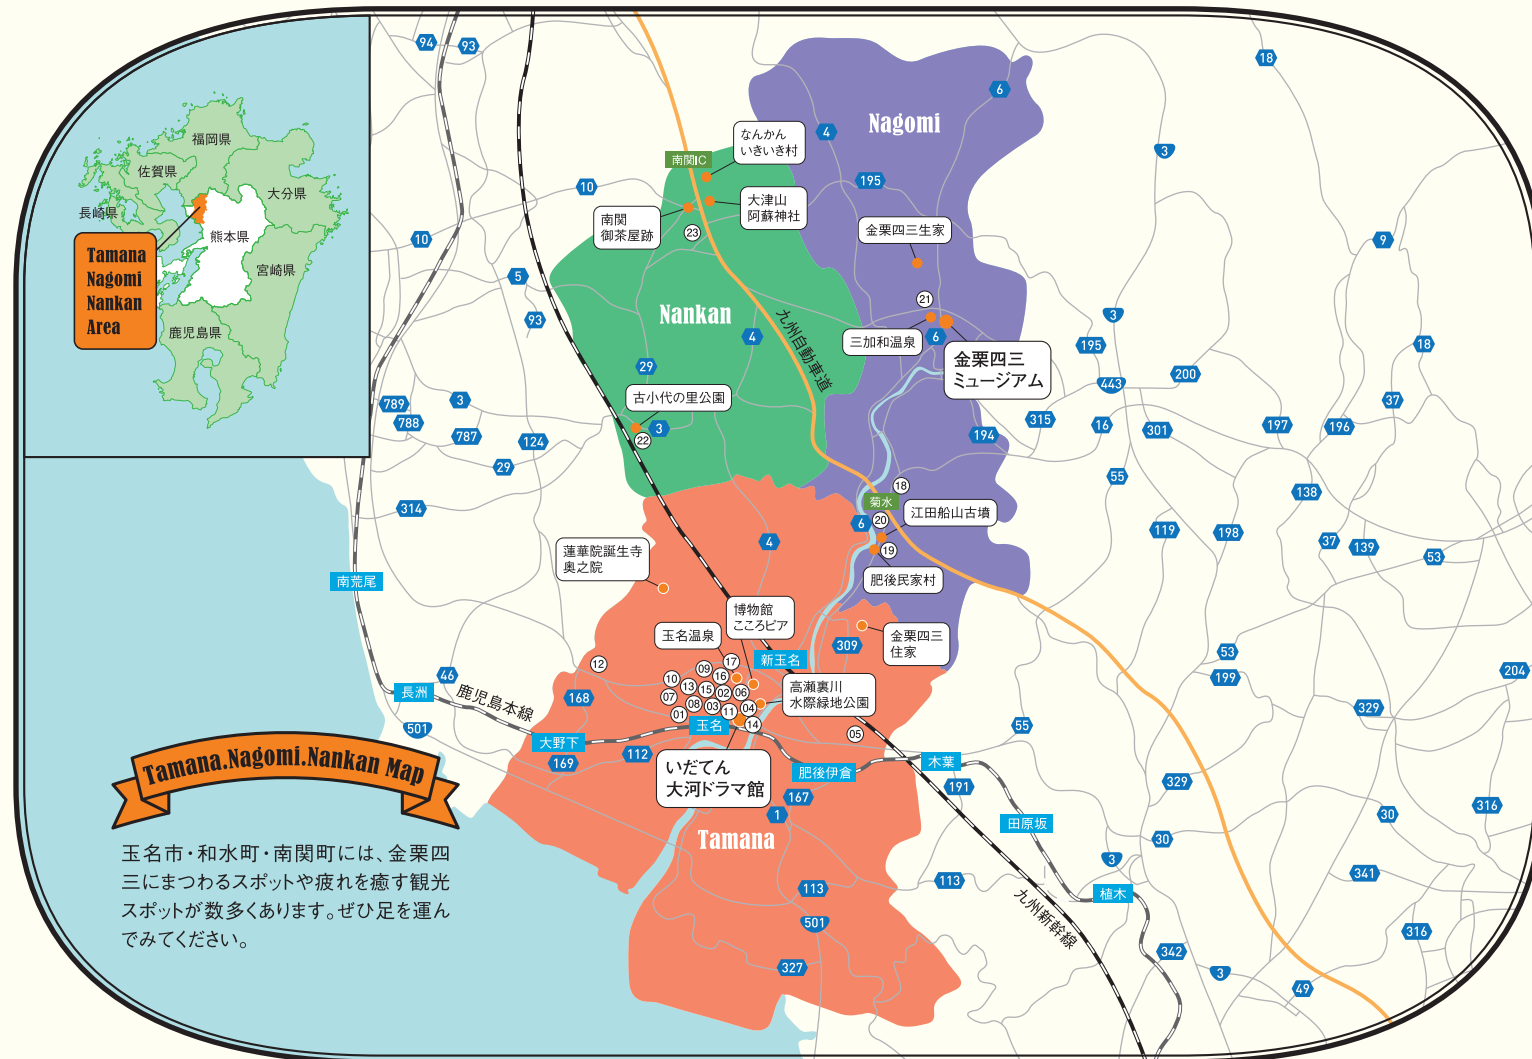

## Shop List

- |   |   |
|---|---|
| 01 / ダイニング善<br>玉名市中1591-8<br>TEL 0968-74-2898                             | 13 / CAFE HEART♡FULL<br>玉名市立願寺308-1<br>ヴィヴァーチェ立願寺1F<br>TEL 0968-57-8810 |
| 02 / ワイン酒場オーノ<br>玉名市中1829-5 マルヨビル2F<br>TEL 0968-74-2550                   | 14 / Smile Coffee<br>いだてん大河ドラマ館前(移動販売)<br>TEL 080-4316-0717※常設ではありません   |
| 03 / ダ・ラーハ ハル<br>玉名市中48-6<br>TEL 0968-57-7538                             | 15 / Bar Ji-II<br>玉名市中1897<br>TEL 0968-74-2930                          |
| 04 / 嶺教<br>玉名市亀甲99-3<br>TEL 0968-73-4781                                  | 16 / Café Charton<br>玉名市中1823-1<br>TEL 0968-51-2474                     |
| 05 / ラレーヌ・アリス<br>玉名市寺田215<br>TEL 0968-74-6688                             | 17 / 中王ラーメン<br>玉名市中1936<br>TEL 0968-72-2780                             |
| 06 / Bar Sofa<br>玉名市高瀬505-1 2F<br>TEL 0968-72-0271                        | 18 / きくすいの里<br>玉名郡和水町前原276-1<br>TEL 0968-86-5055                        |
| 07 / 楽酒飲海 Ji-Ji<br>玉名市中1726<br>TEL 0968-73-3920                           | 19 / なごみ庵<br>玉名郡和水町江田455<br>TEL 0968-75-8022                            |
| 08 / Marutama<br>玉名市中1836-3<br>TEL 0968-51-3112                           | 20 / 東茶舗<br>玉名郡和水町江田455<br>TEL 0968-86-4592                             |
| 09 / café&listening bar CLICHÉ(クリシェ)<br>玉名市中1932-2<br>TEL 0968-82-8866    | 21 / 旬彩SOBA常次郎庵<br>玉名郡和水町大田黒674-1<br>TEL 0968-42-4128                   |
| 10 / HIGH BURY(ハイバリー)<br>玉名市中1829-5 マルヨビル1F<br>TEL 0968-73-7731           | 22 / Kapok(カポック)<br>南関町宮尾339-2<br>TEL 0968-66-7011                      |
| 11 / QuaTTro VAgeeNA(クワトロバジーナ)<br>玉名市亀甲79-7 ポストビル 1F<br>TEL 080-1797-5475 | 23 / レストラン松風<br>南関町関町1498-4<br>TEL 0968-53-0273                         |
| 12 / ピッツェリア レガーマ<br>玉名市岱明町西照寺667<br>TEL 0968-82-8838                      |   |

玉名市・和水町・南関町には、金栗四三にまつわるスポットや疲れを癒す観光スポットが数多くあります。ぜひ足を運んでみてください。