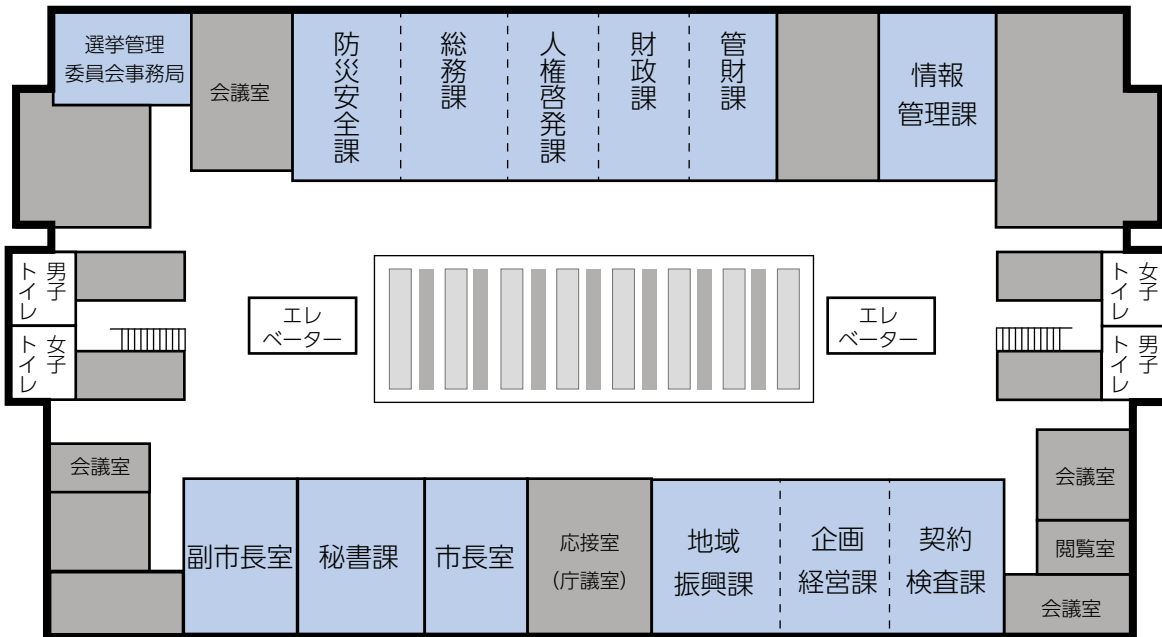

玉名市役所 庁舎3階

▶対応設備 誰でもトイレ 多目的ベッド

玉名市役所 庁舎4階

▶対応設備 誰でもトイレ オストメイト 多目的ベッド 音声案内装置