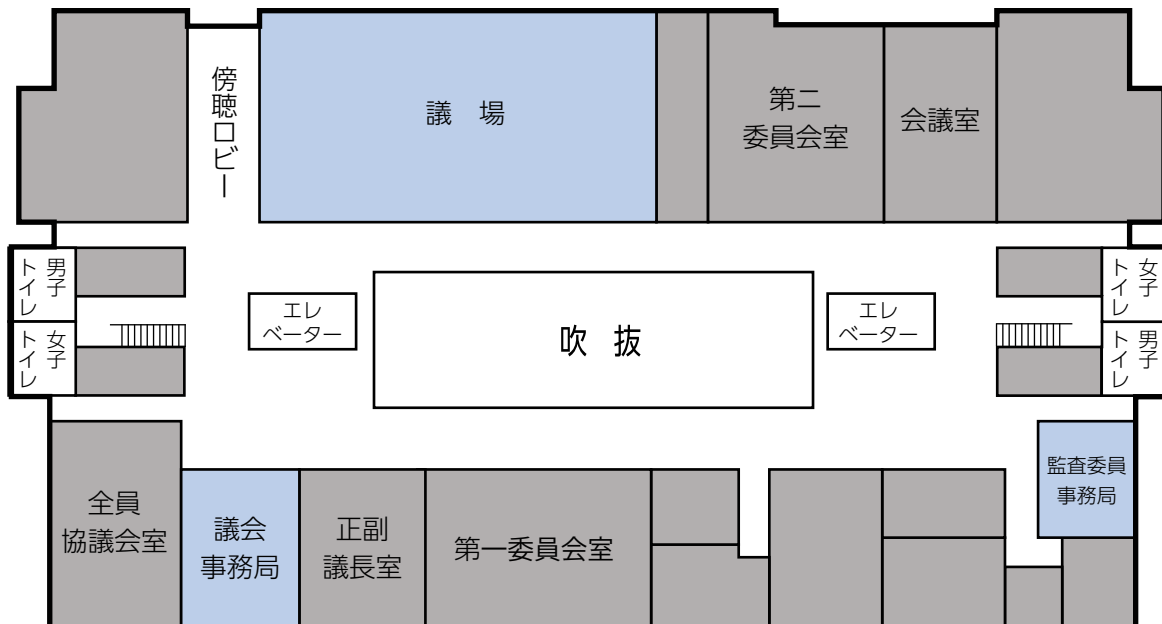

玉名市役所 庁舎3階

▶対応設備 誰でもトイレ 多目的ベッド

玉名市役所 庁舎4階

▶対応設備 誰でもトイレ オストメイト 多目的ベッド 音声案内装置