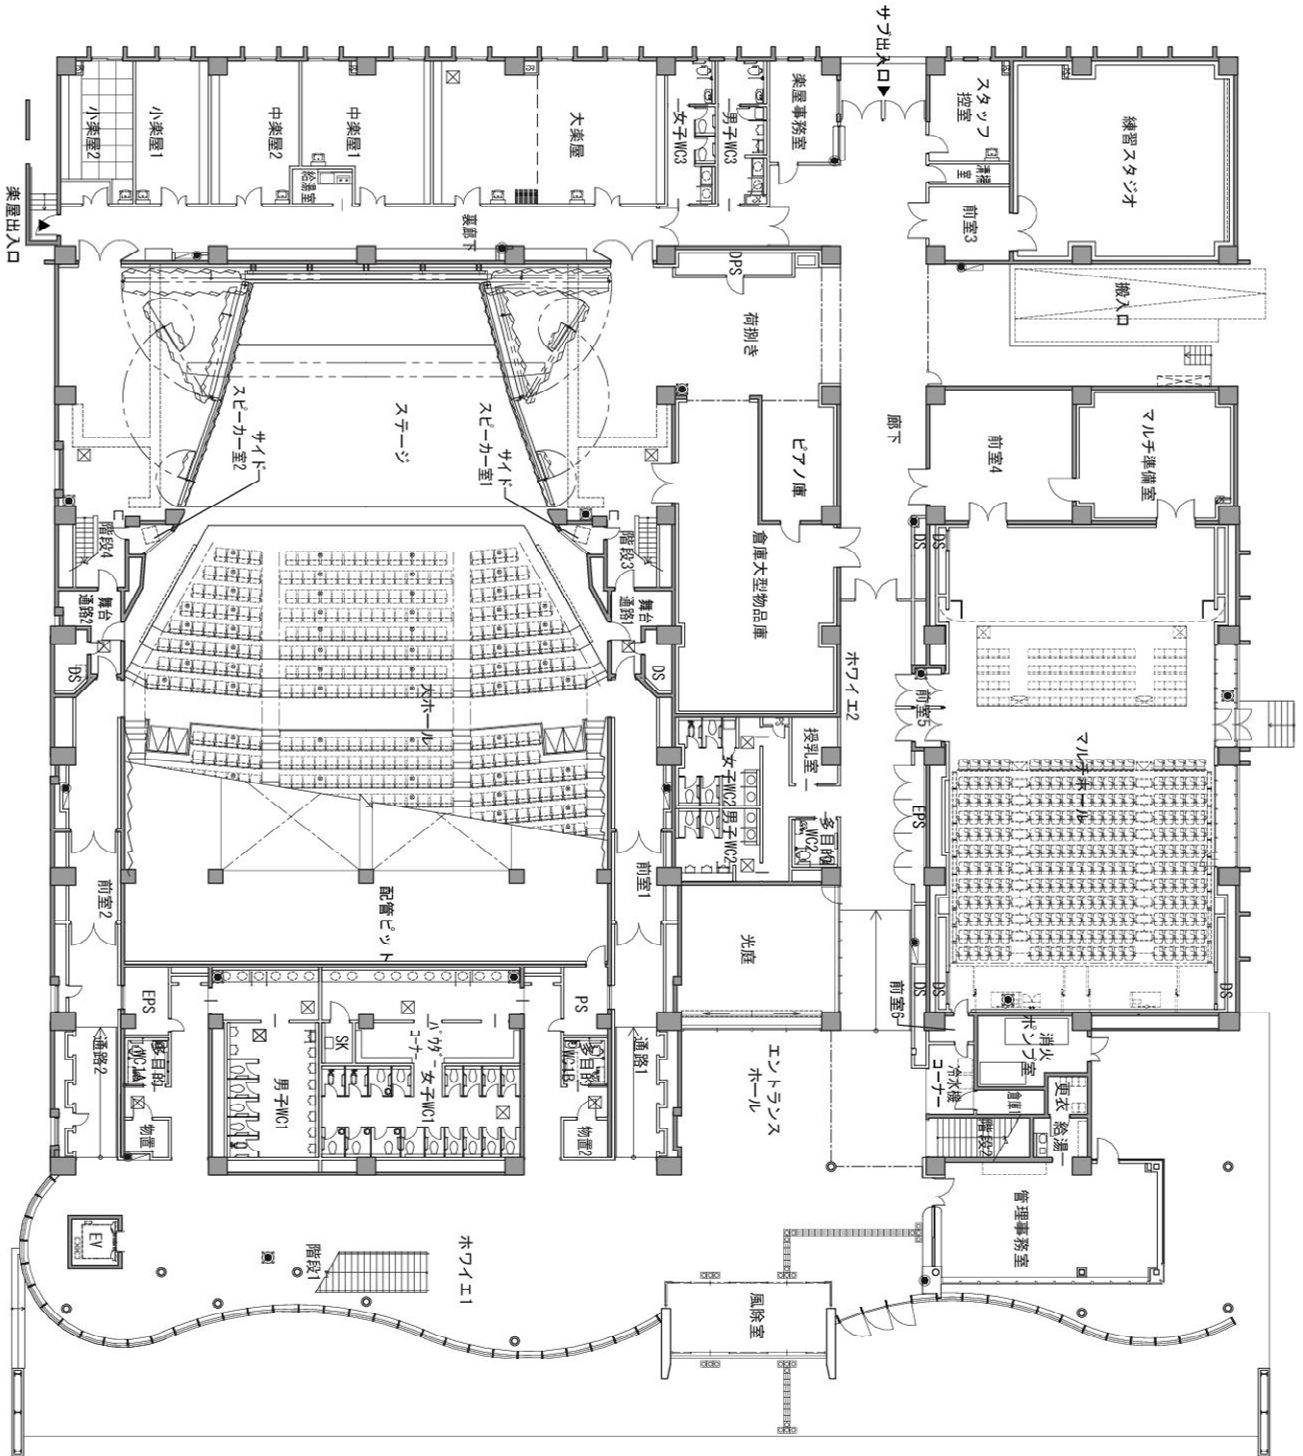

玉名市民会館 ホール平面図

【 1 F 】

玉名市民会館 ホール平面図

【2F】