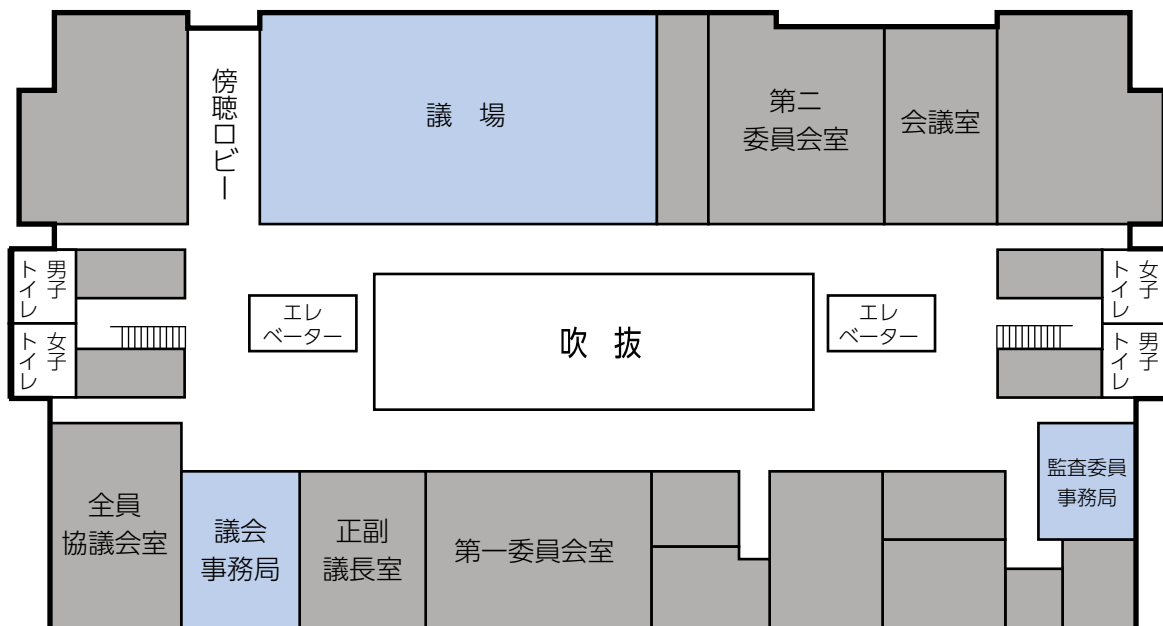

玉名市役所 庁舎3階

▶対応設備 誰でもトイレ 多目的ベッド

玉名市役所 庁舎4階

▶対応設備 誰でもトイレ オストメイト 多目的ベッド 音声案内装置