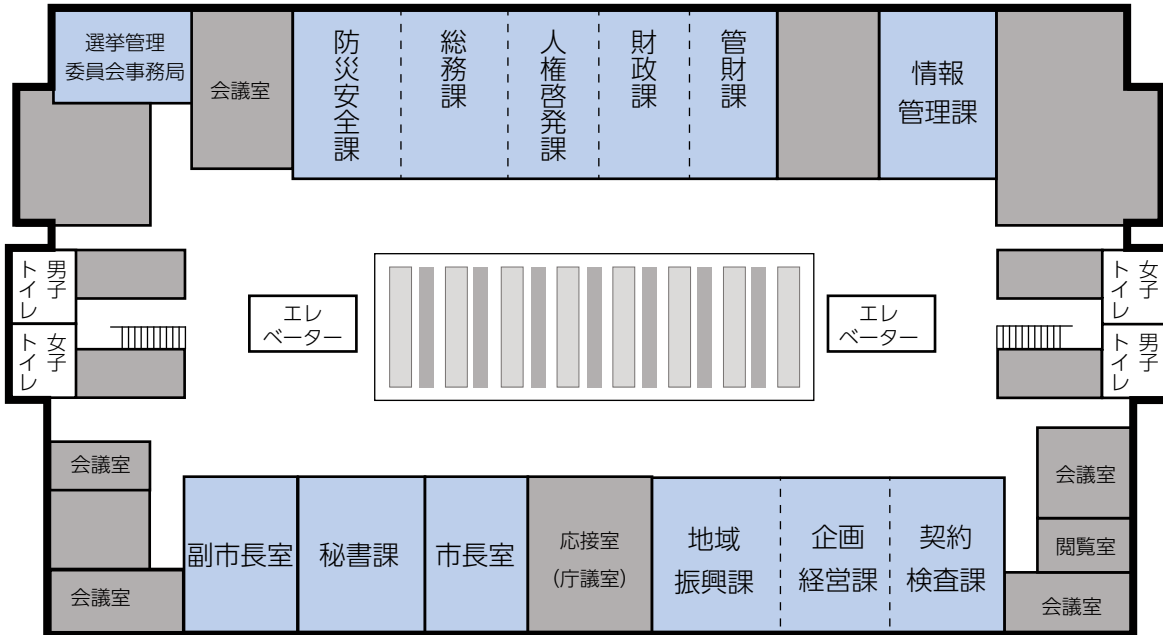

玉名市役所 庁舎3階

▶対応設備 誰でもトイレ 多目的ベッド

玉名市役所 庁舎4階

▶対応設備 誰でもトイレ オストメイト 多目的ベッド 音声案内装置