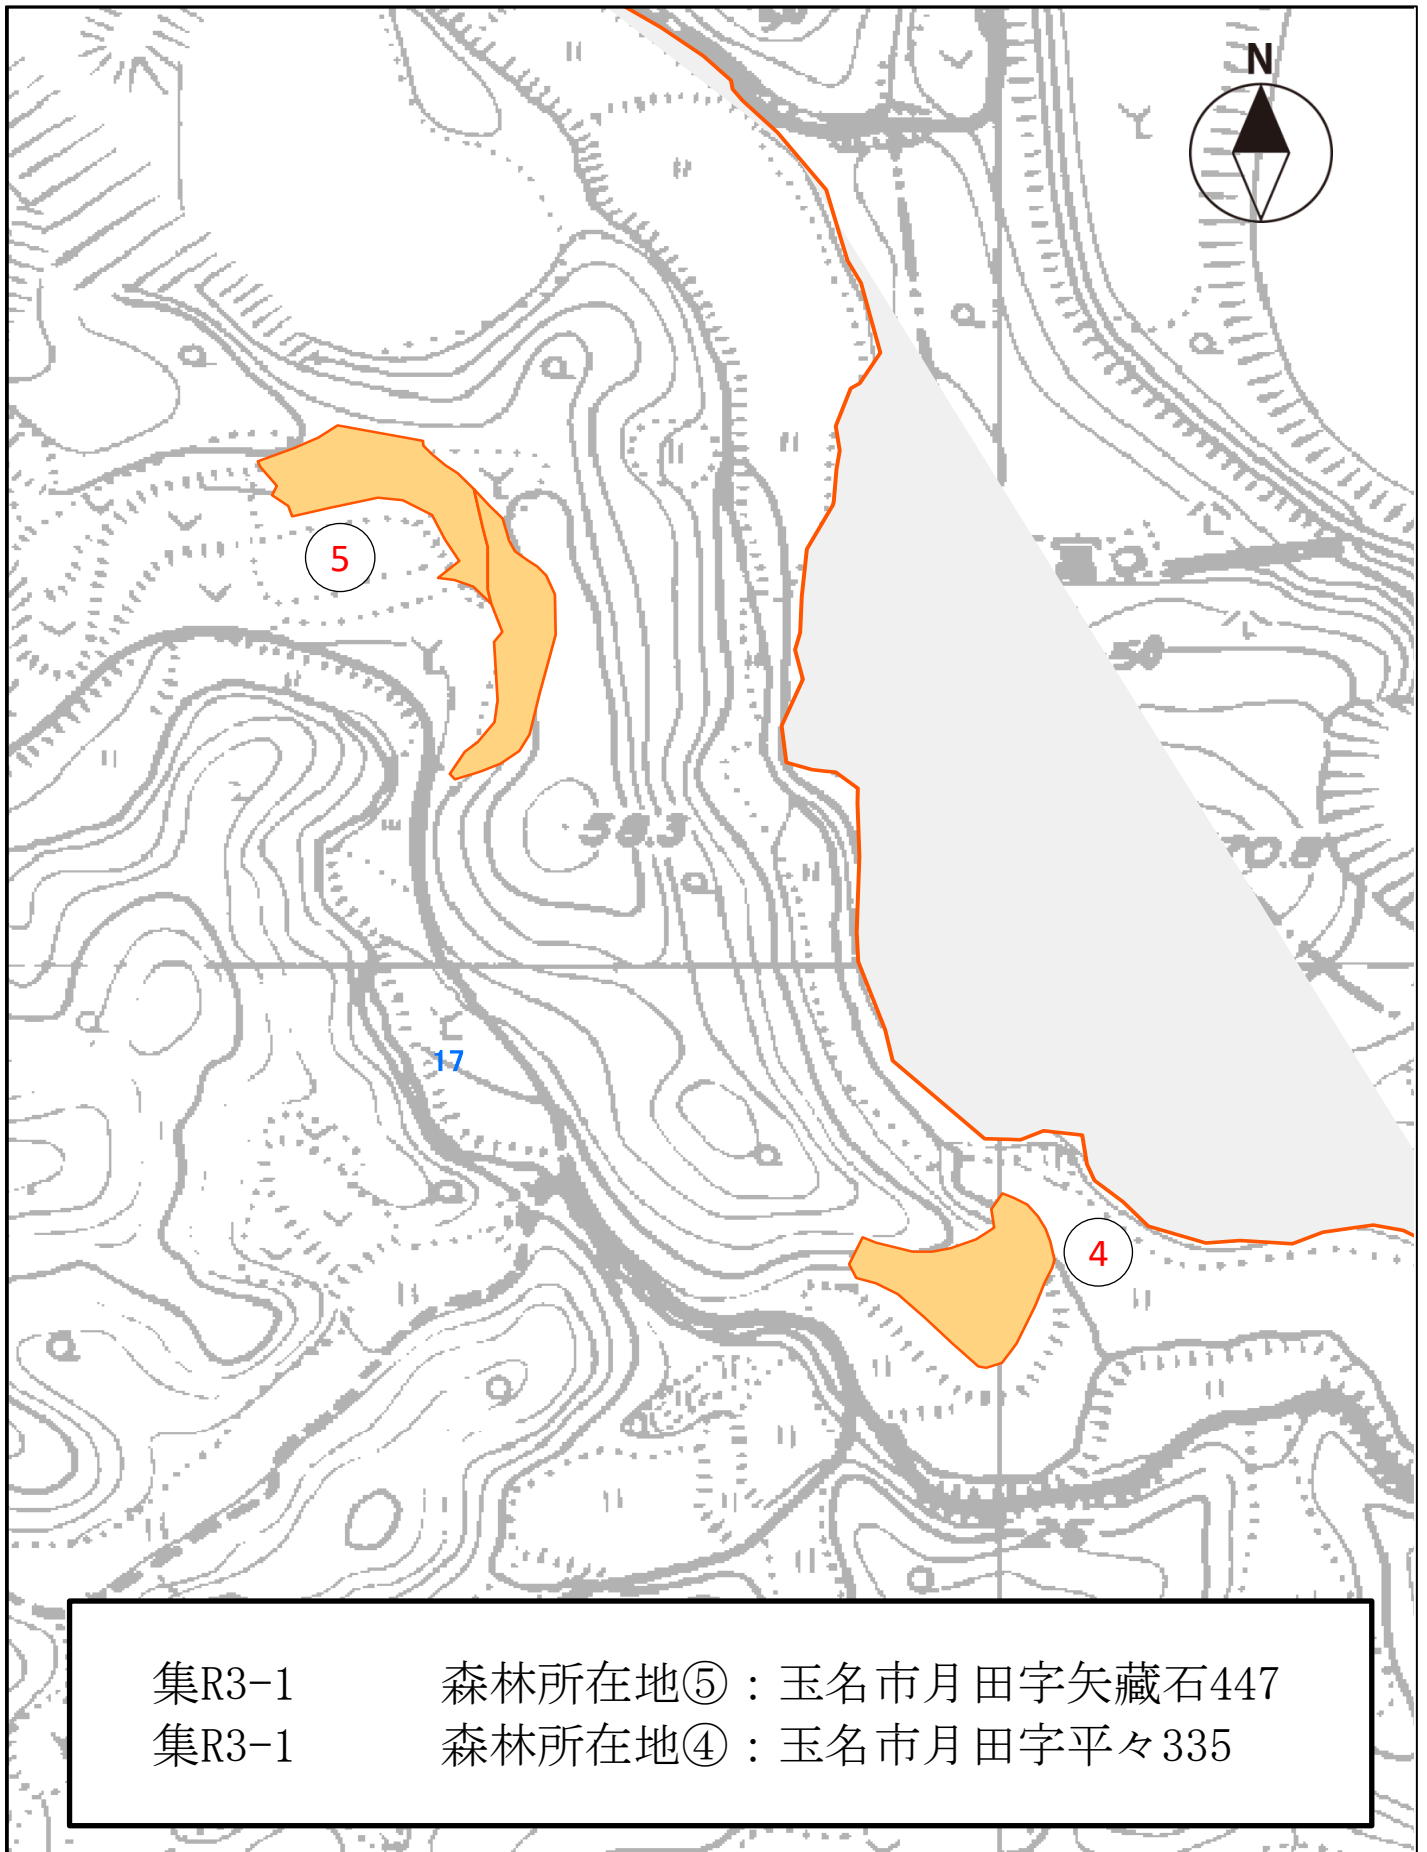

玉名市森林経営管理権集積計画区域図

※この図面は、所有界を正確に表したものではありません。

1:2,000

玉名市森林経営管理権集積計画区域図

※この図面は、所有界を正確に表したものではありません。

1:2,000