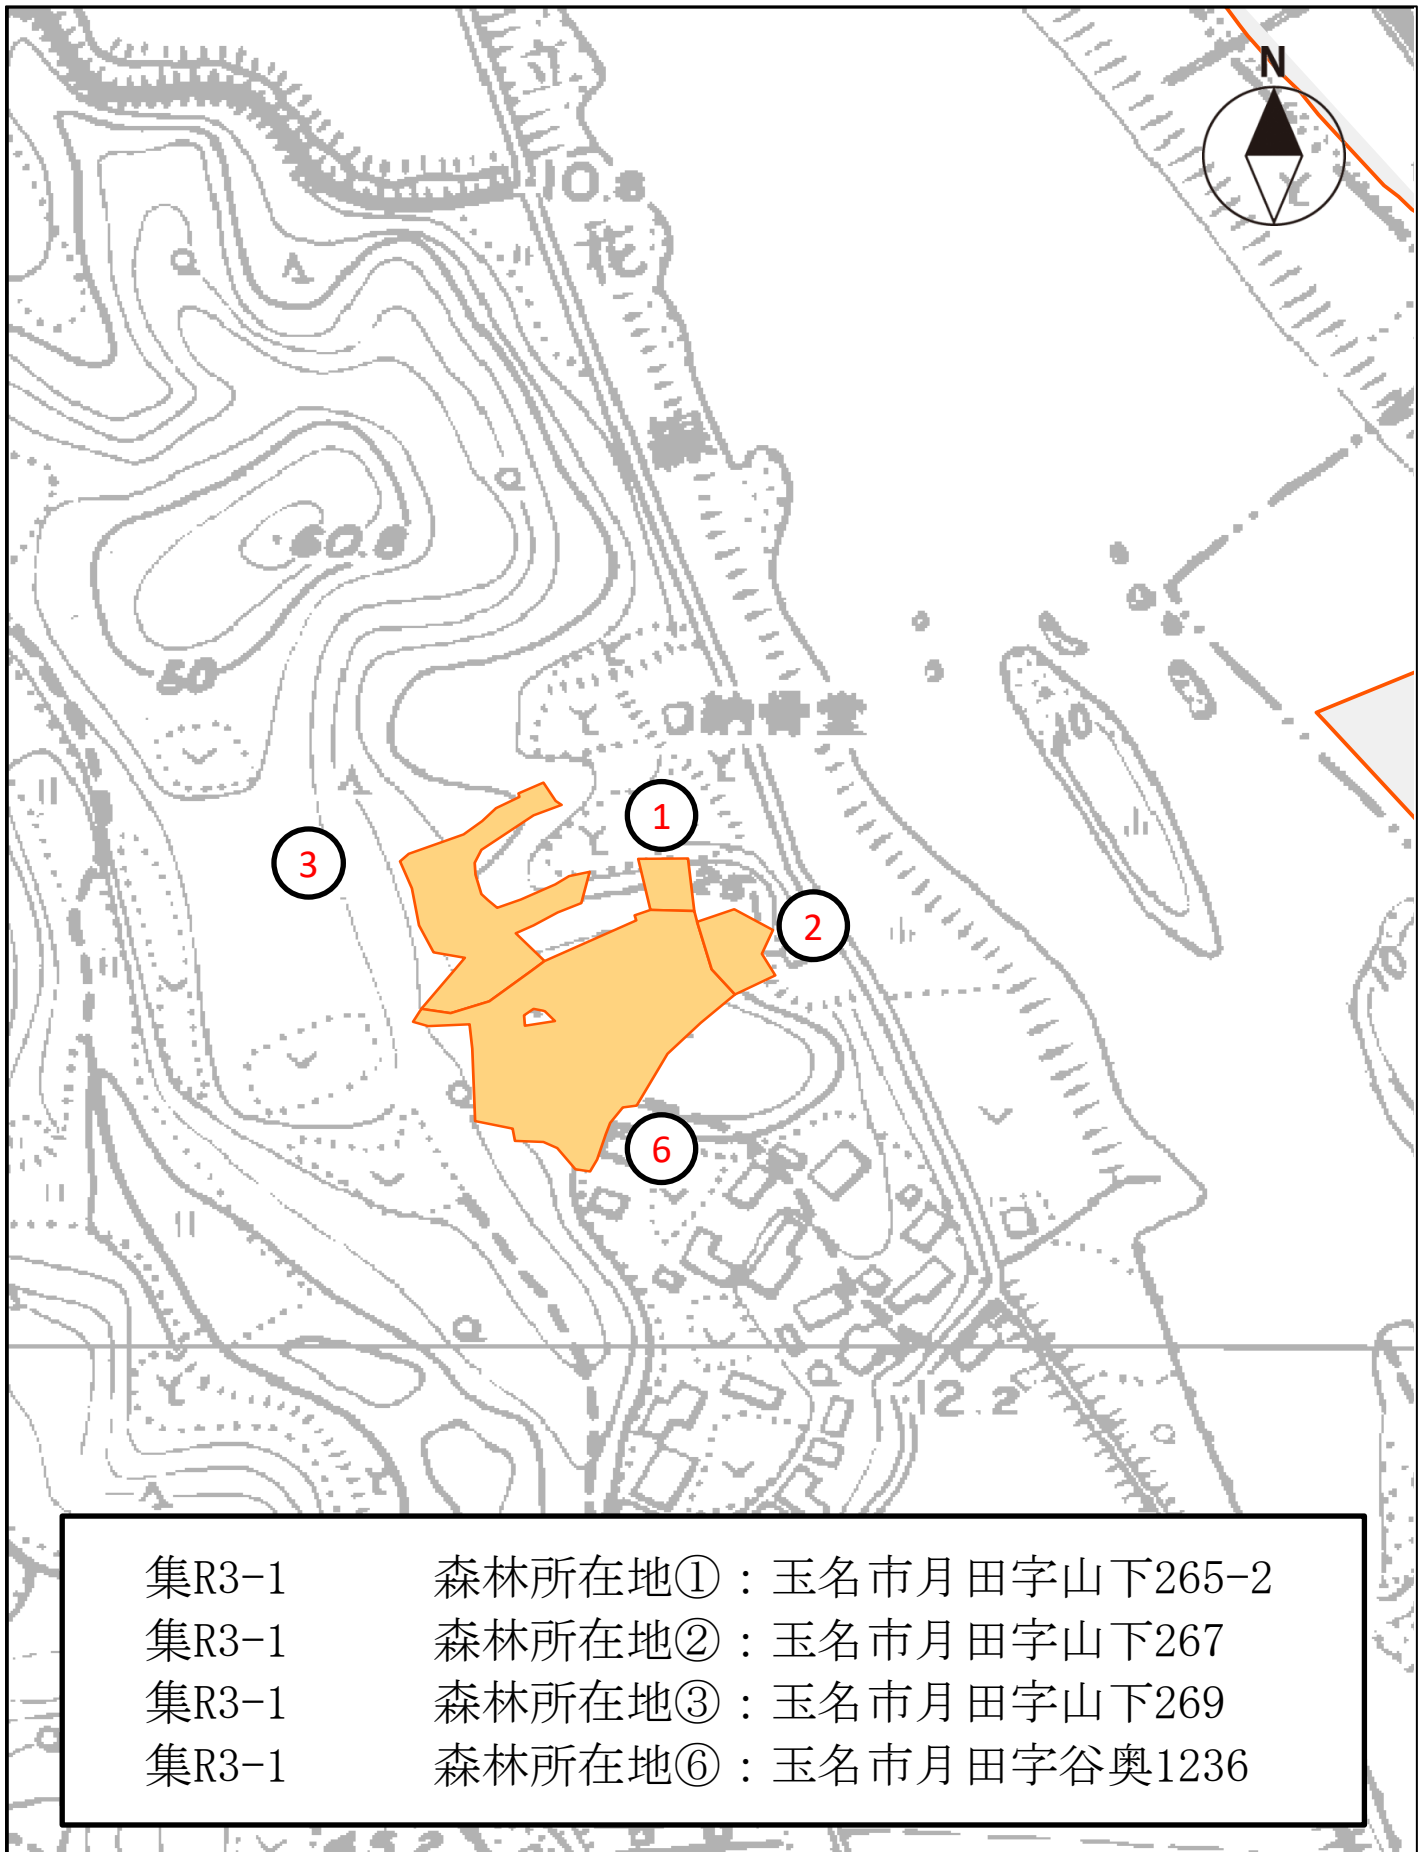

玉名市森林経営管理権集積計画区域図

※この図面は、所有界を正確に表したものではありません。

1:2,000

玉名市森林経営管理権集積計画区域図

※この図面は、所有界を正確に表したものではありません。

1:2,000