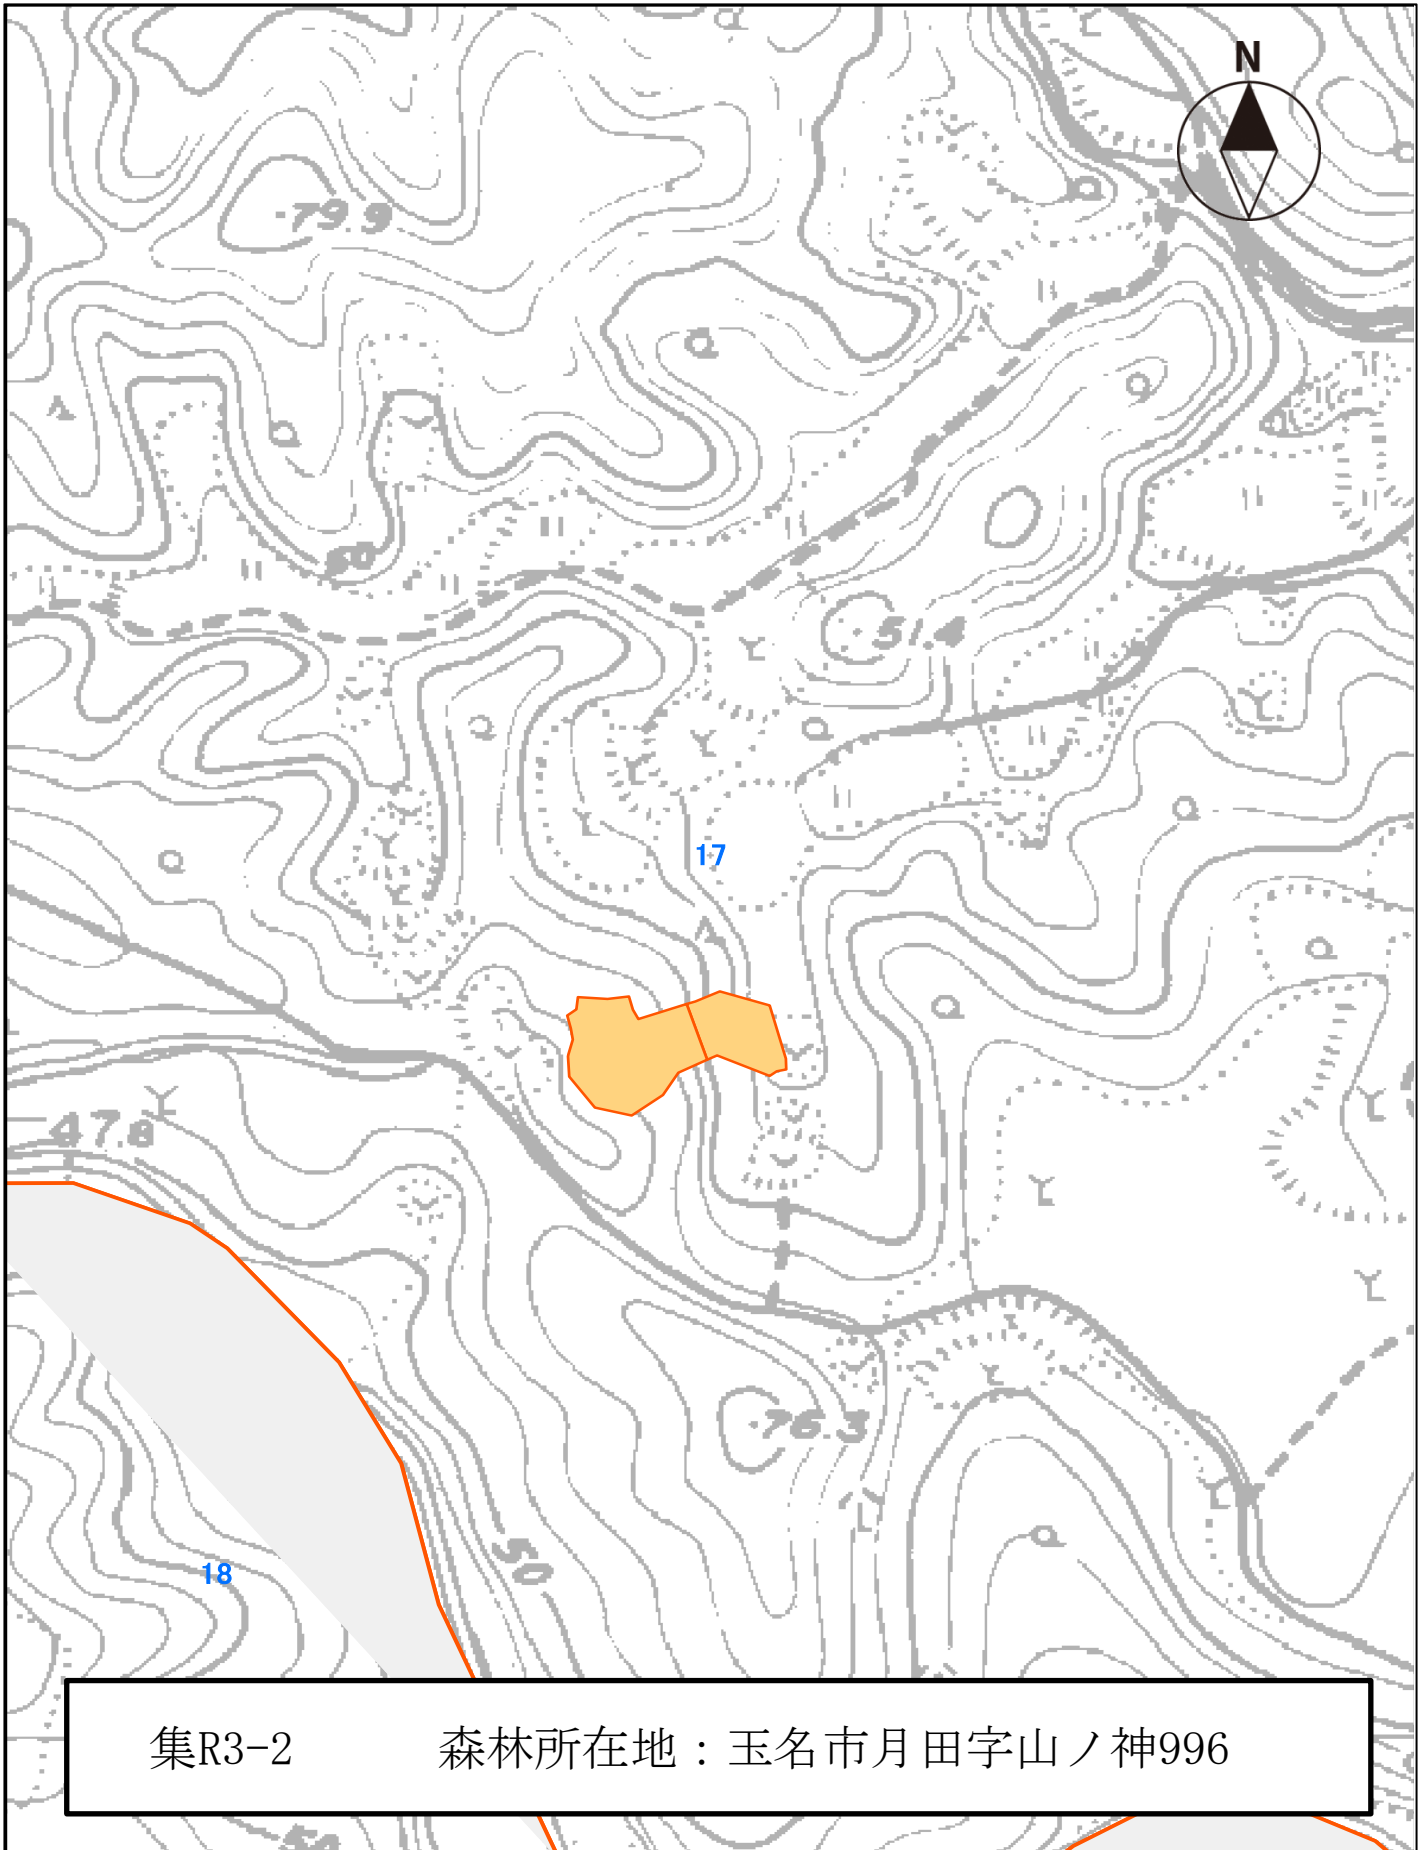

玉名市森林経営管理権集積計画区域図

※この図面は、所有界を正確に表したものではありません。

1:2,000