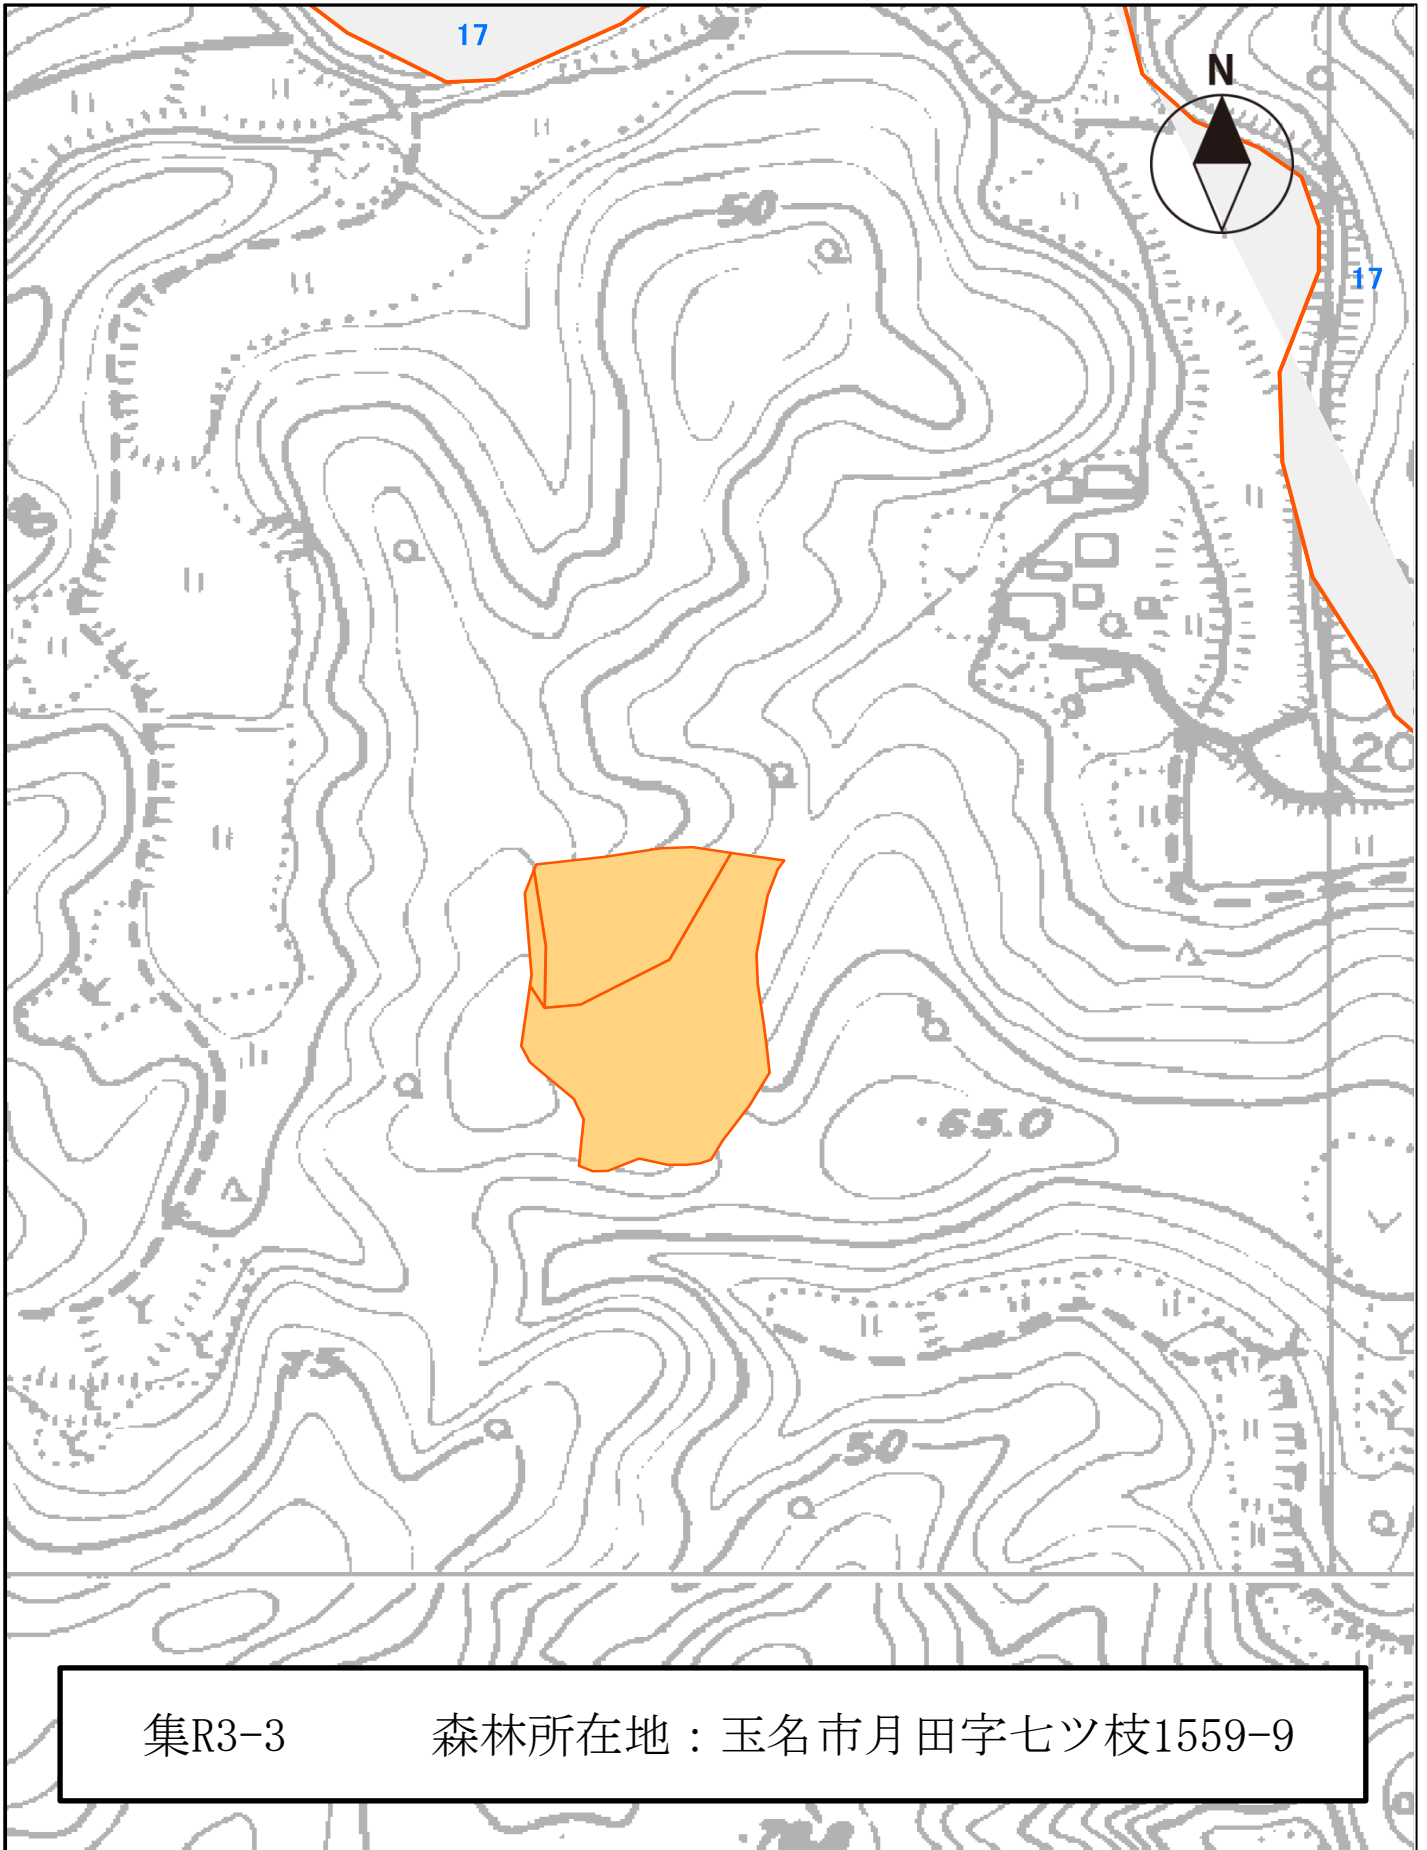

玉名市森林経営管理権集積計画区域図

※この図面は、所有界を正確に表したものではありません。

1:2,000