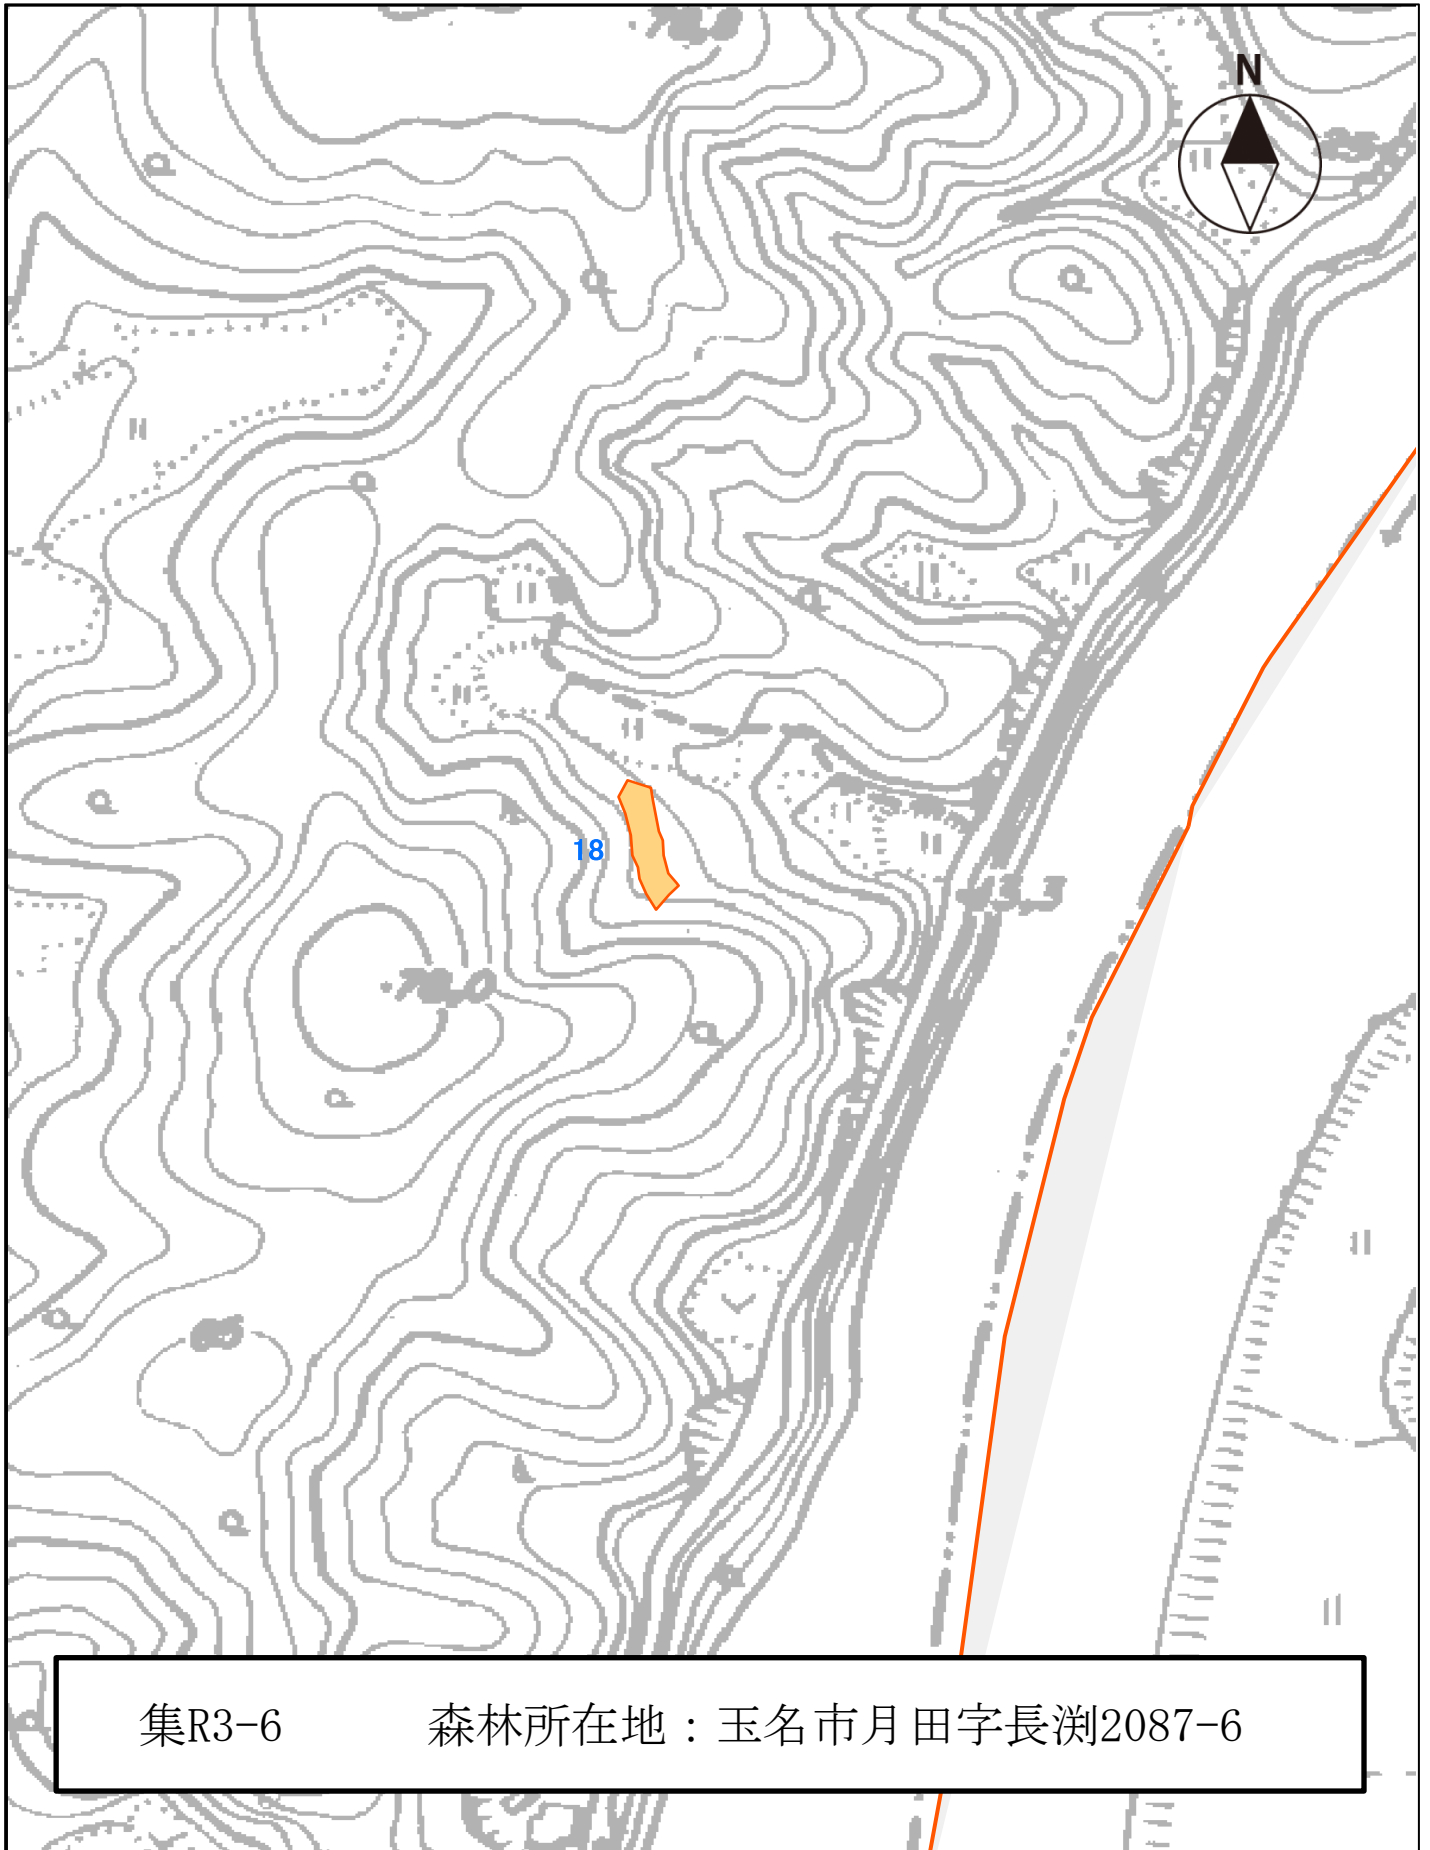

玉名市森林経営管理権集積計画区域図

※この図面は、所有界を正確に表したものではありません。

1:2,000