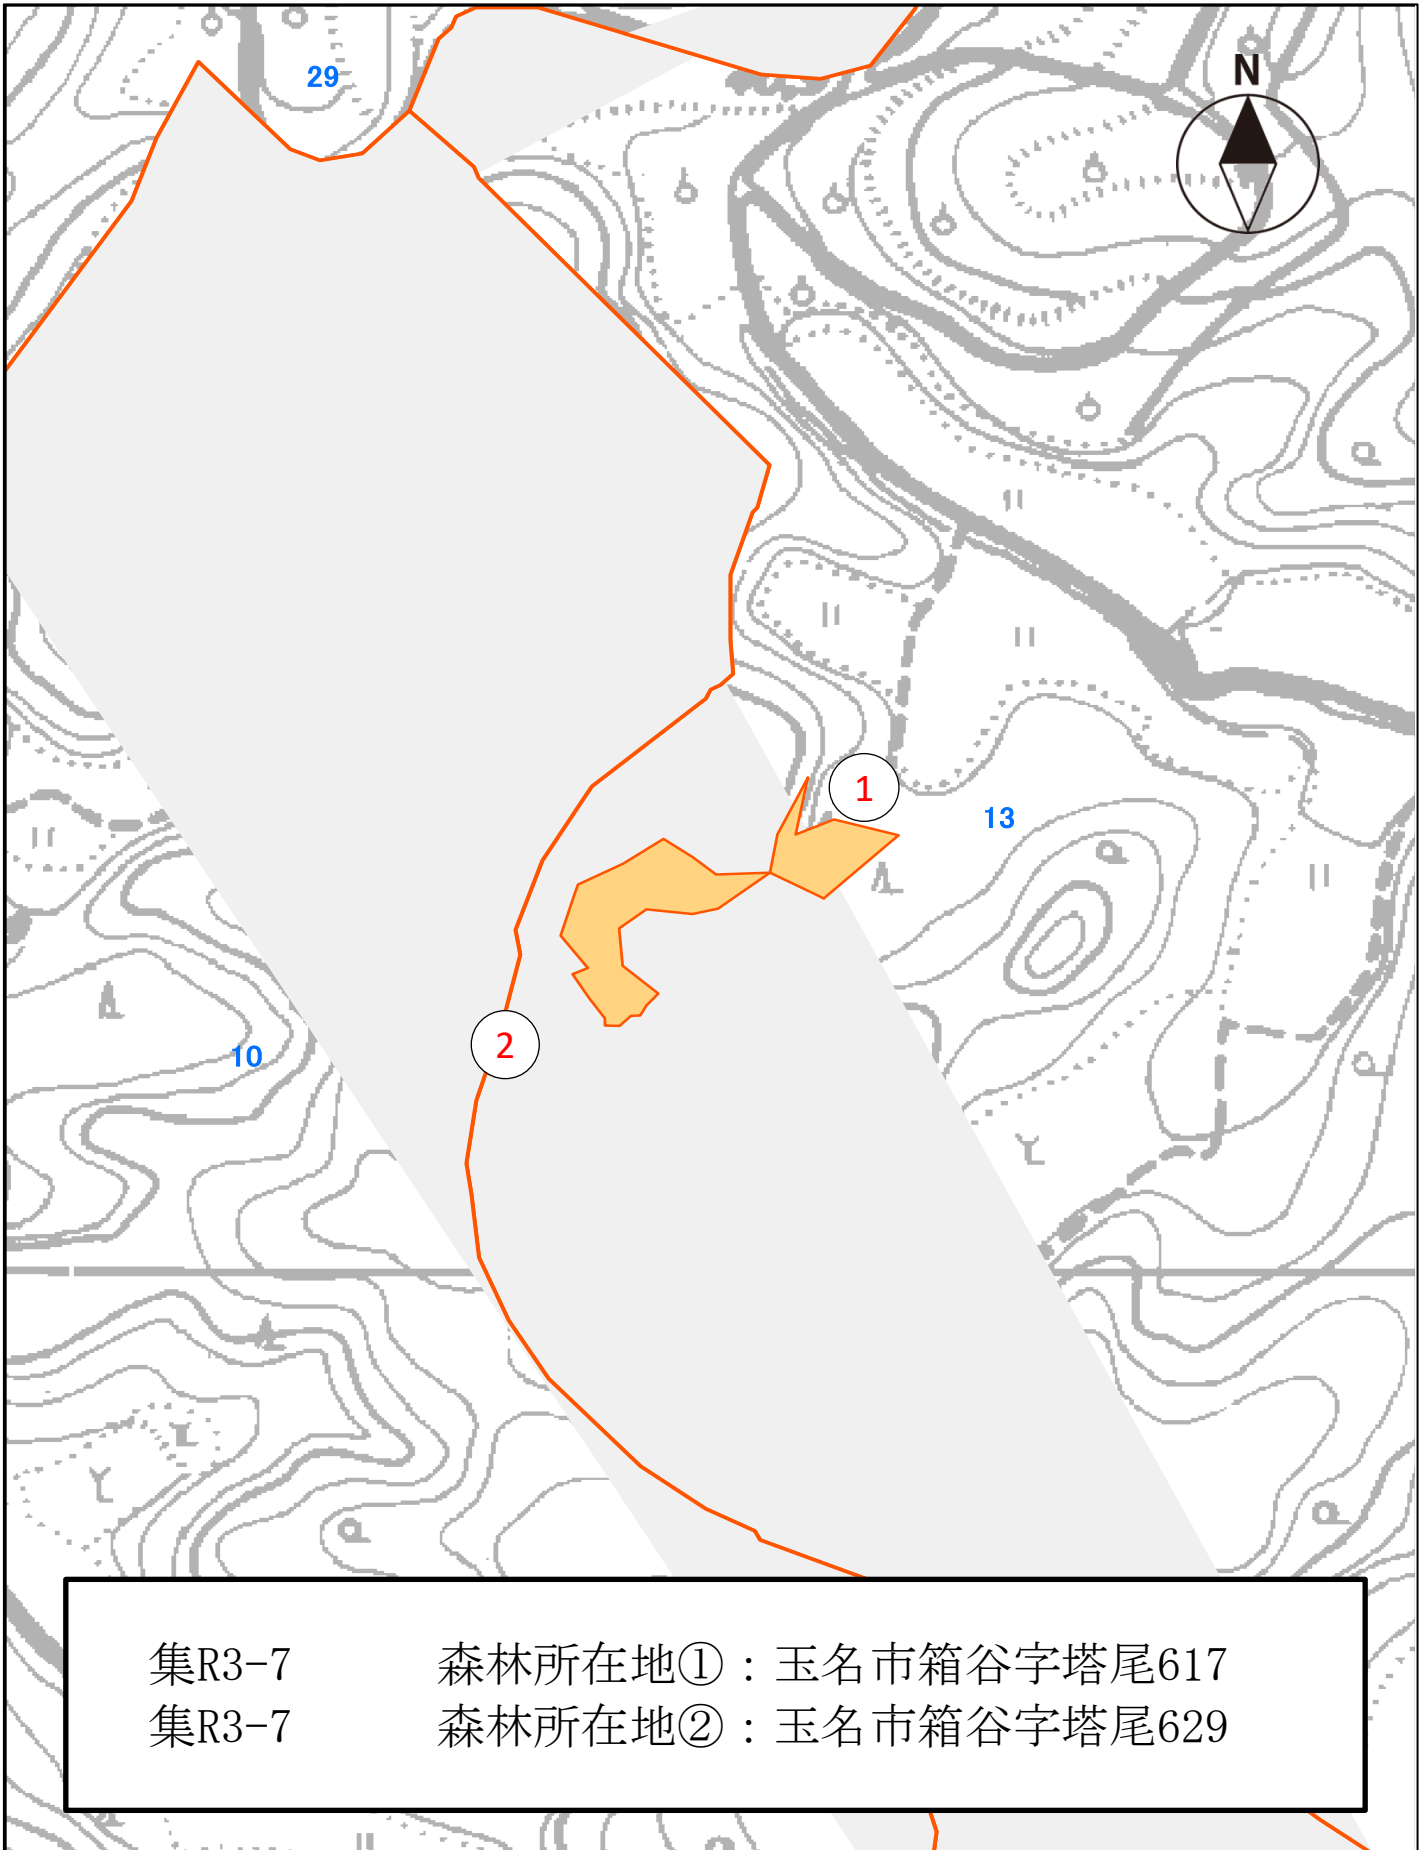

玉名市森林経営管理権集積計画区域図

※この図面は、所有界を正確に表したものではありません。

1:2,000