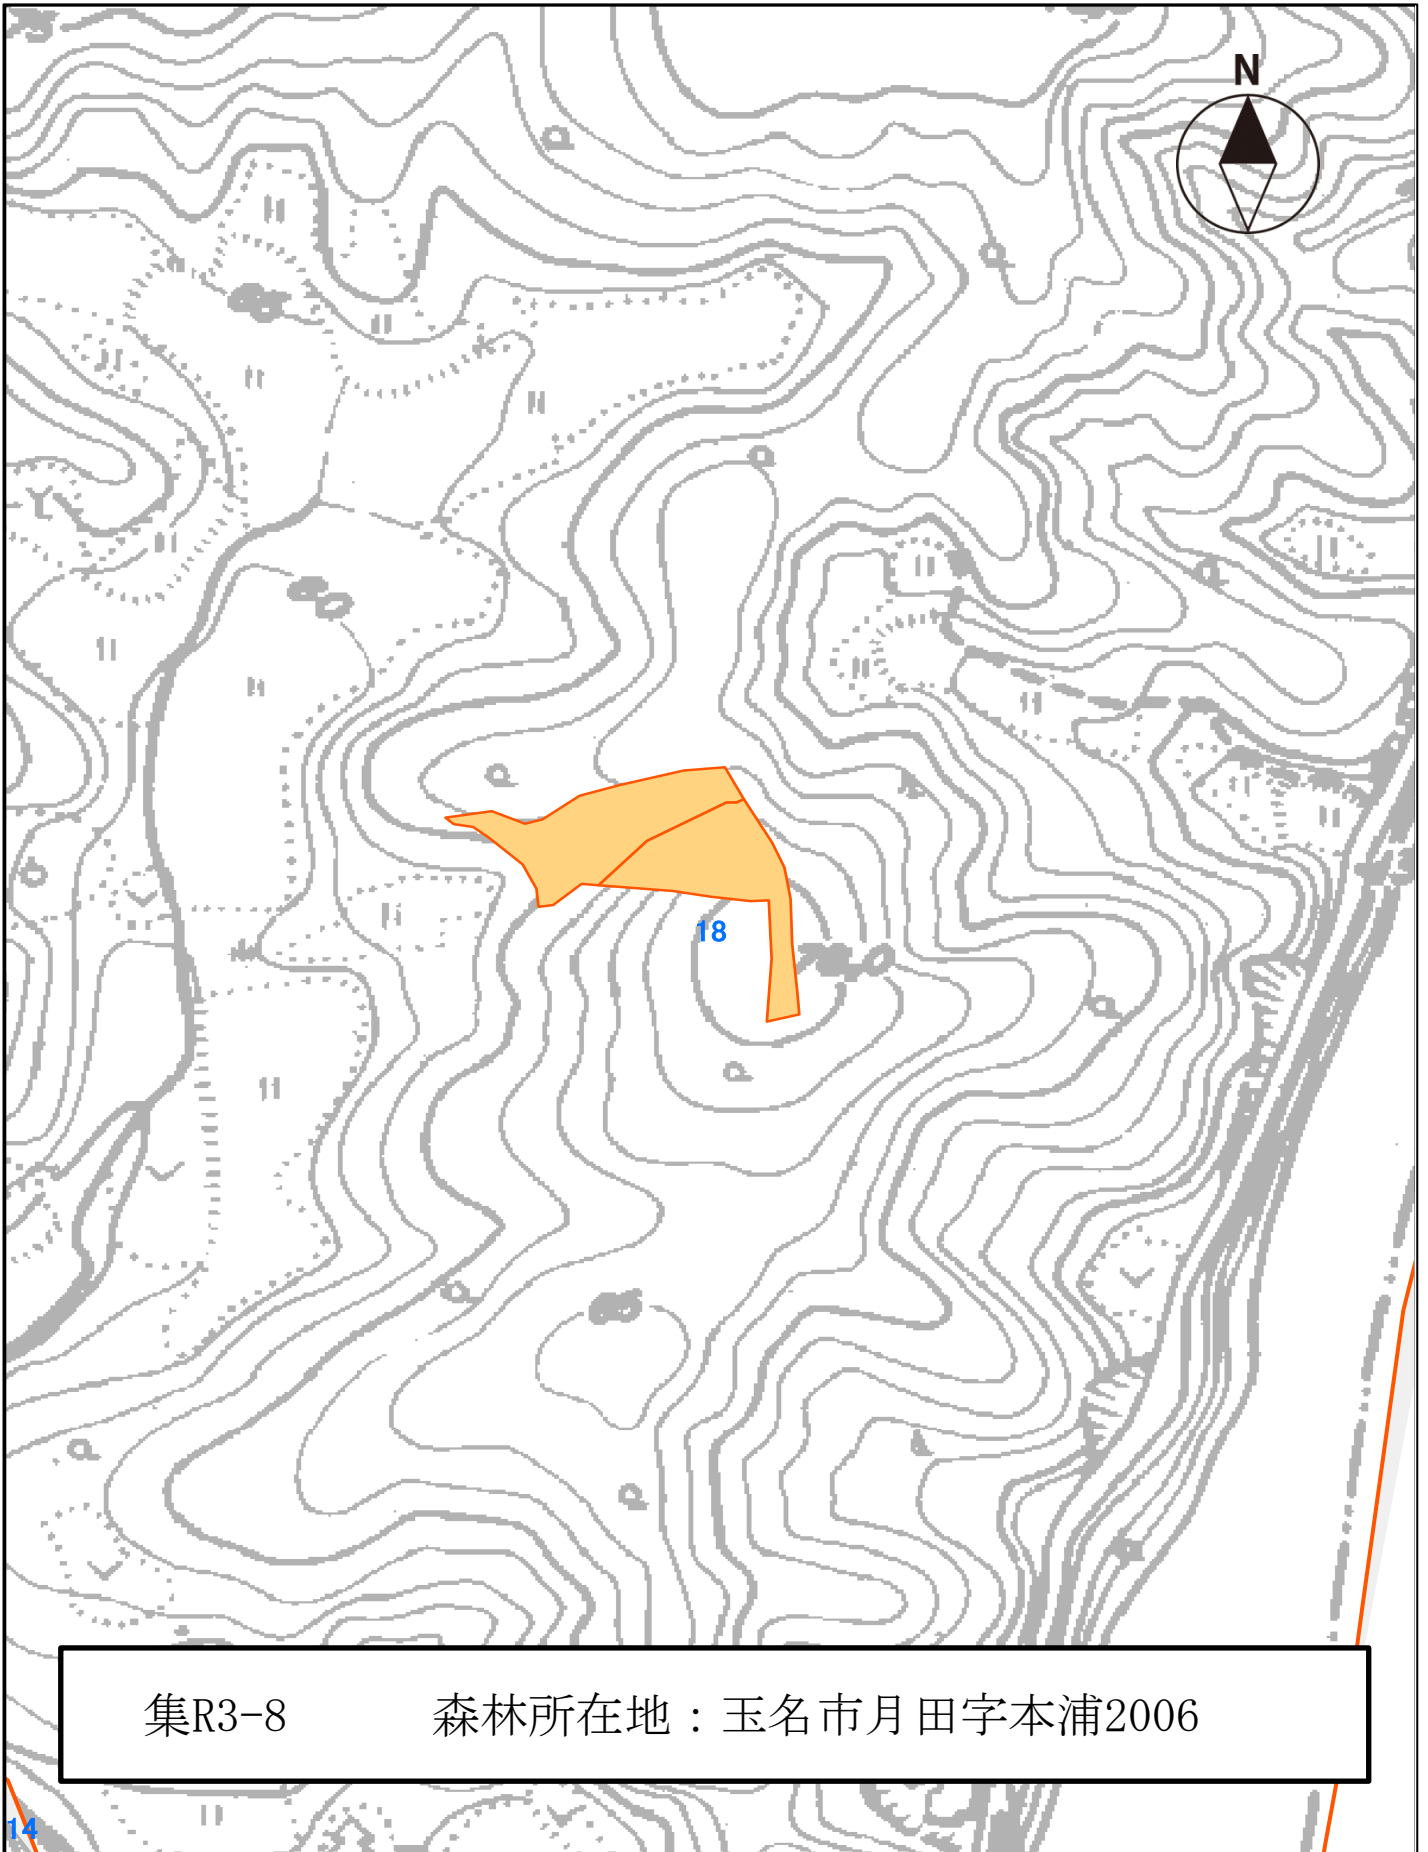

玉名市森林経営管理権集積計画区域図

※この図面は、所有界を正確に表したものではありません。

1:2,000