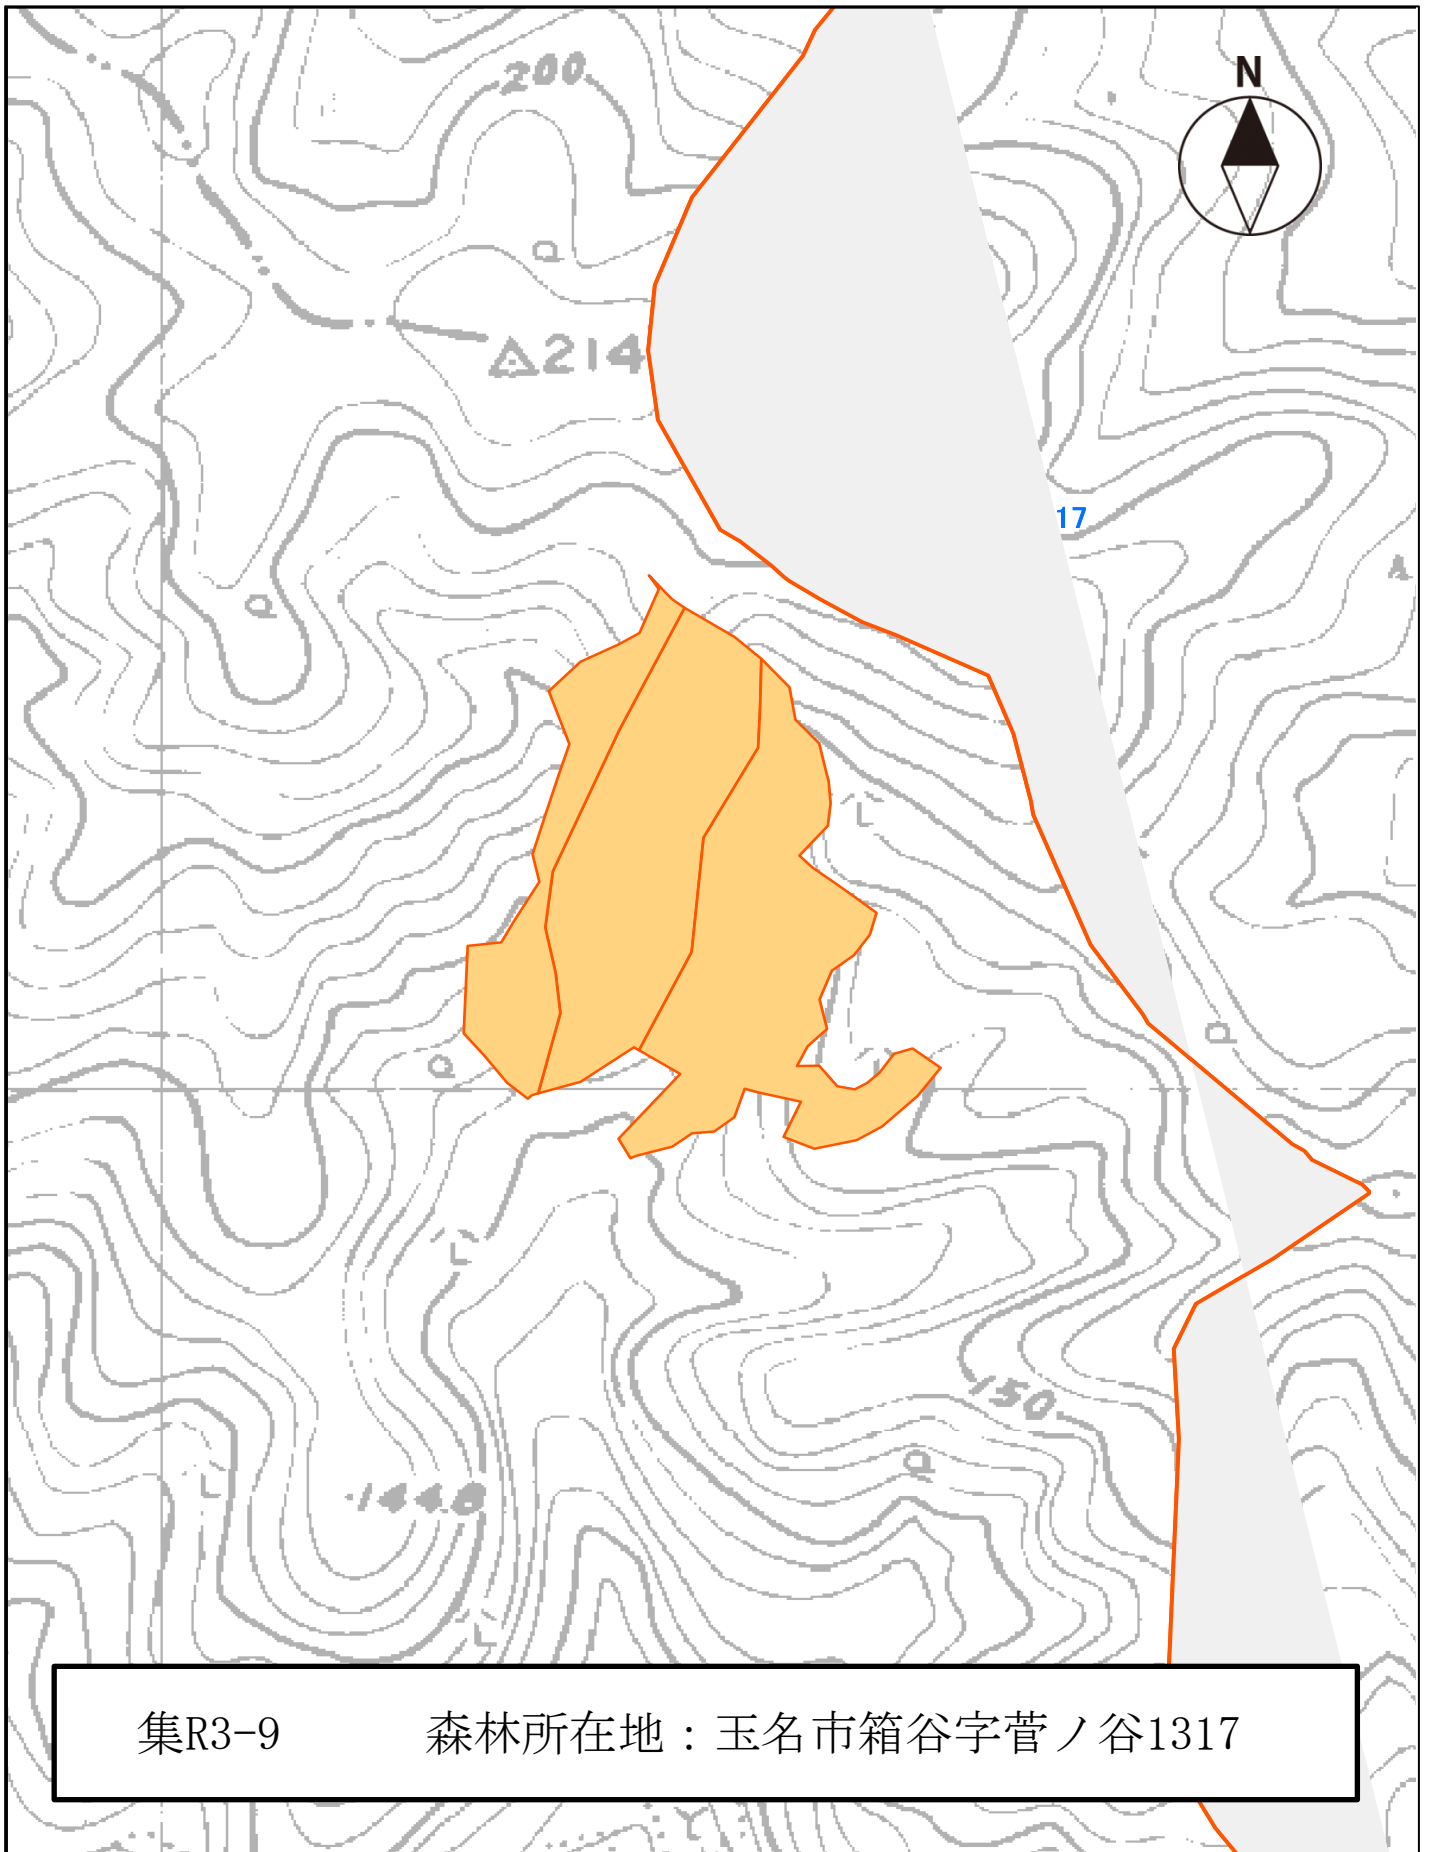

玉名市森林経営管理権集積計画区域図

※この図面は、所有界を正確に表したものではありません。

1:2,000