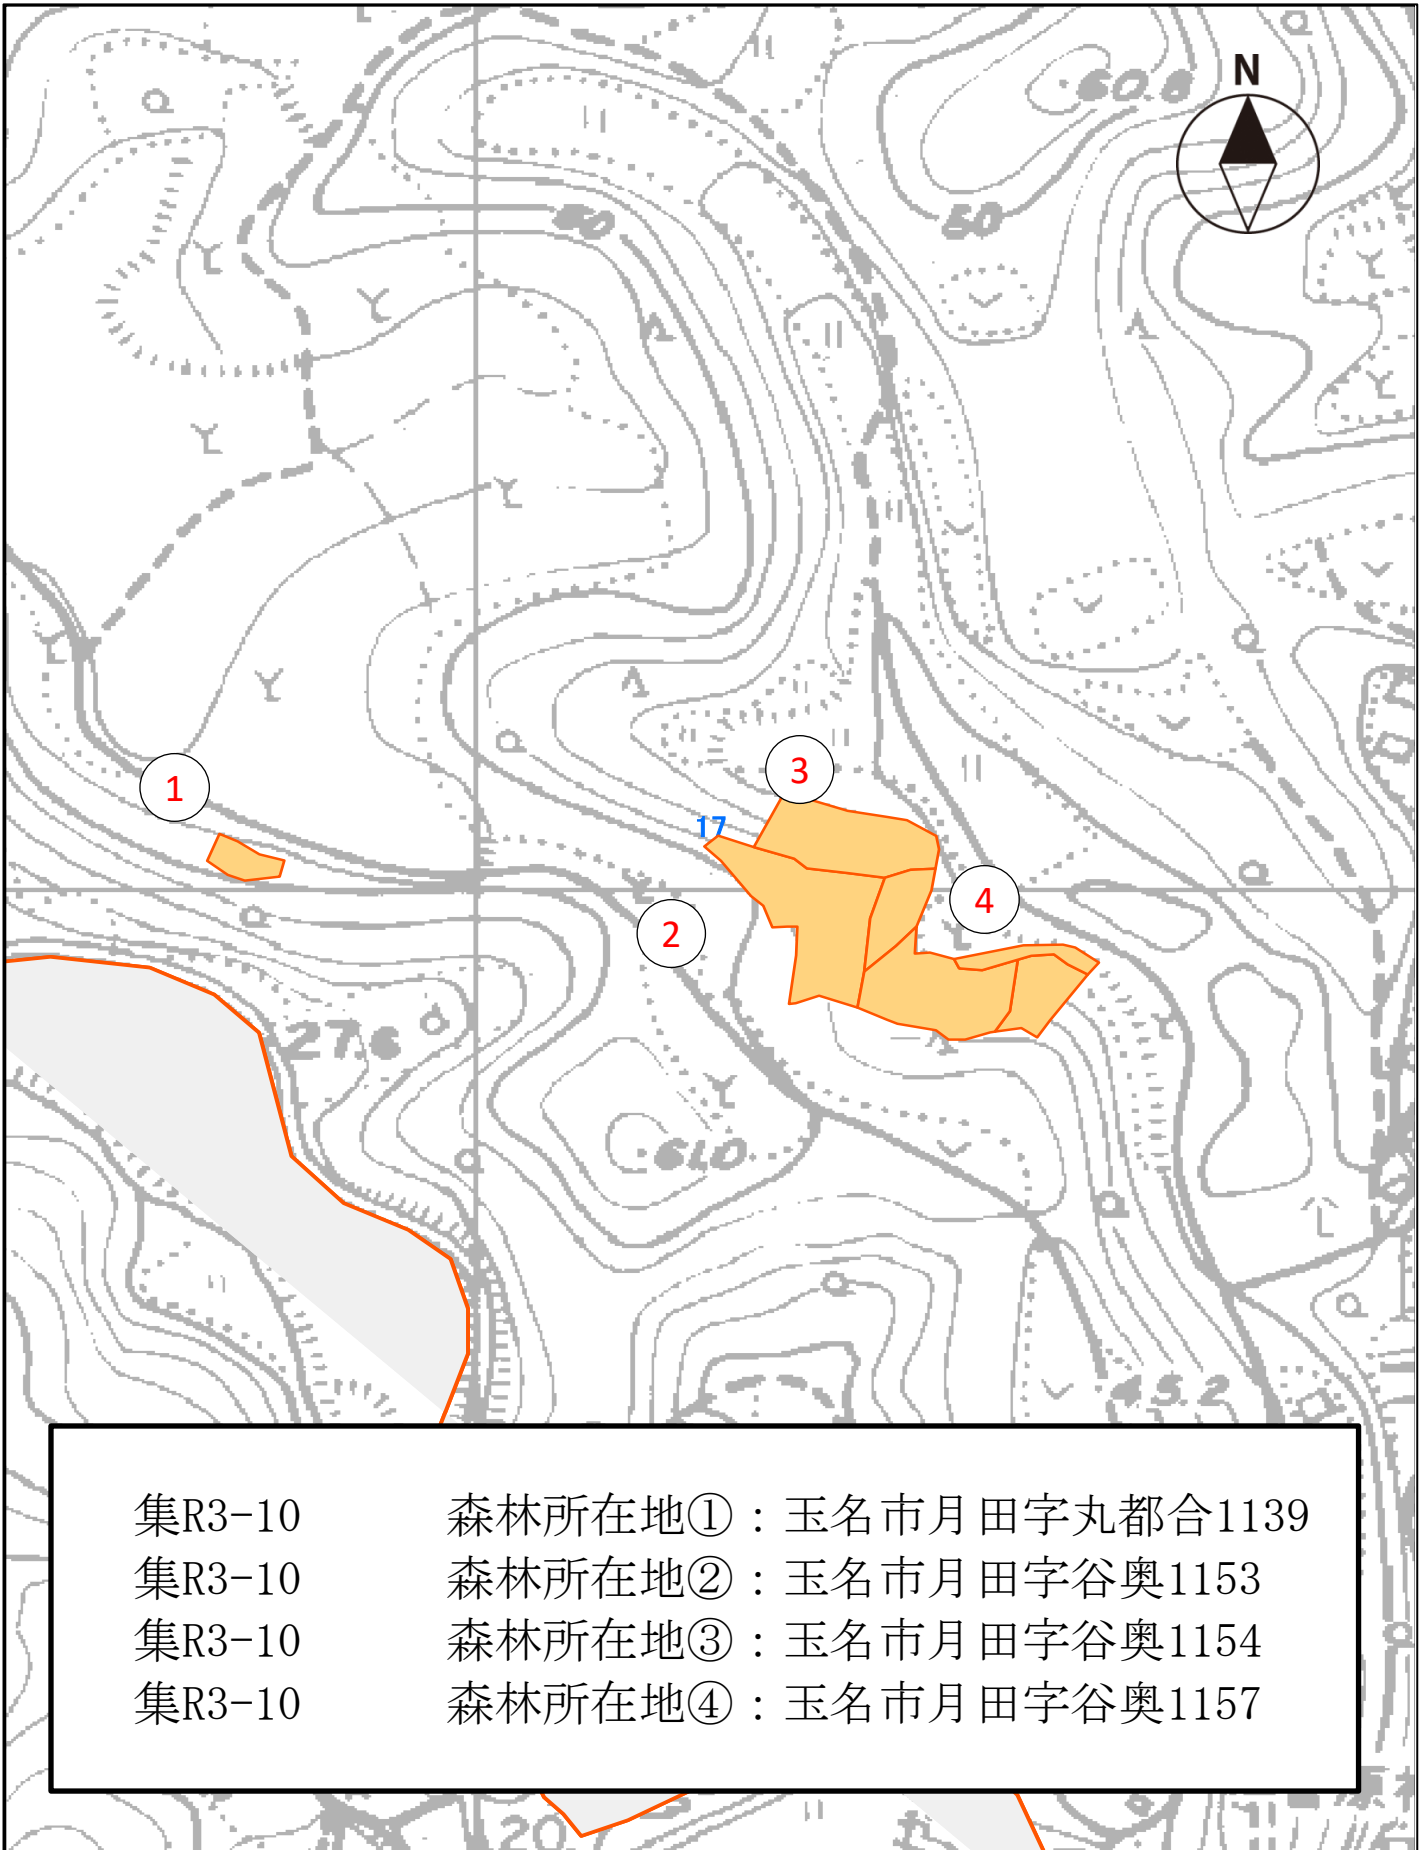

# 玉名市森林経営管理権集積計画区域図

※この図面は、所有界を正確に表したものではありません。

1:2,000