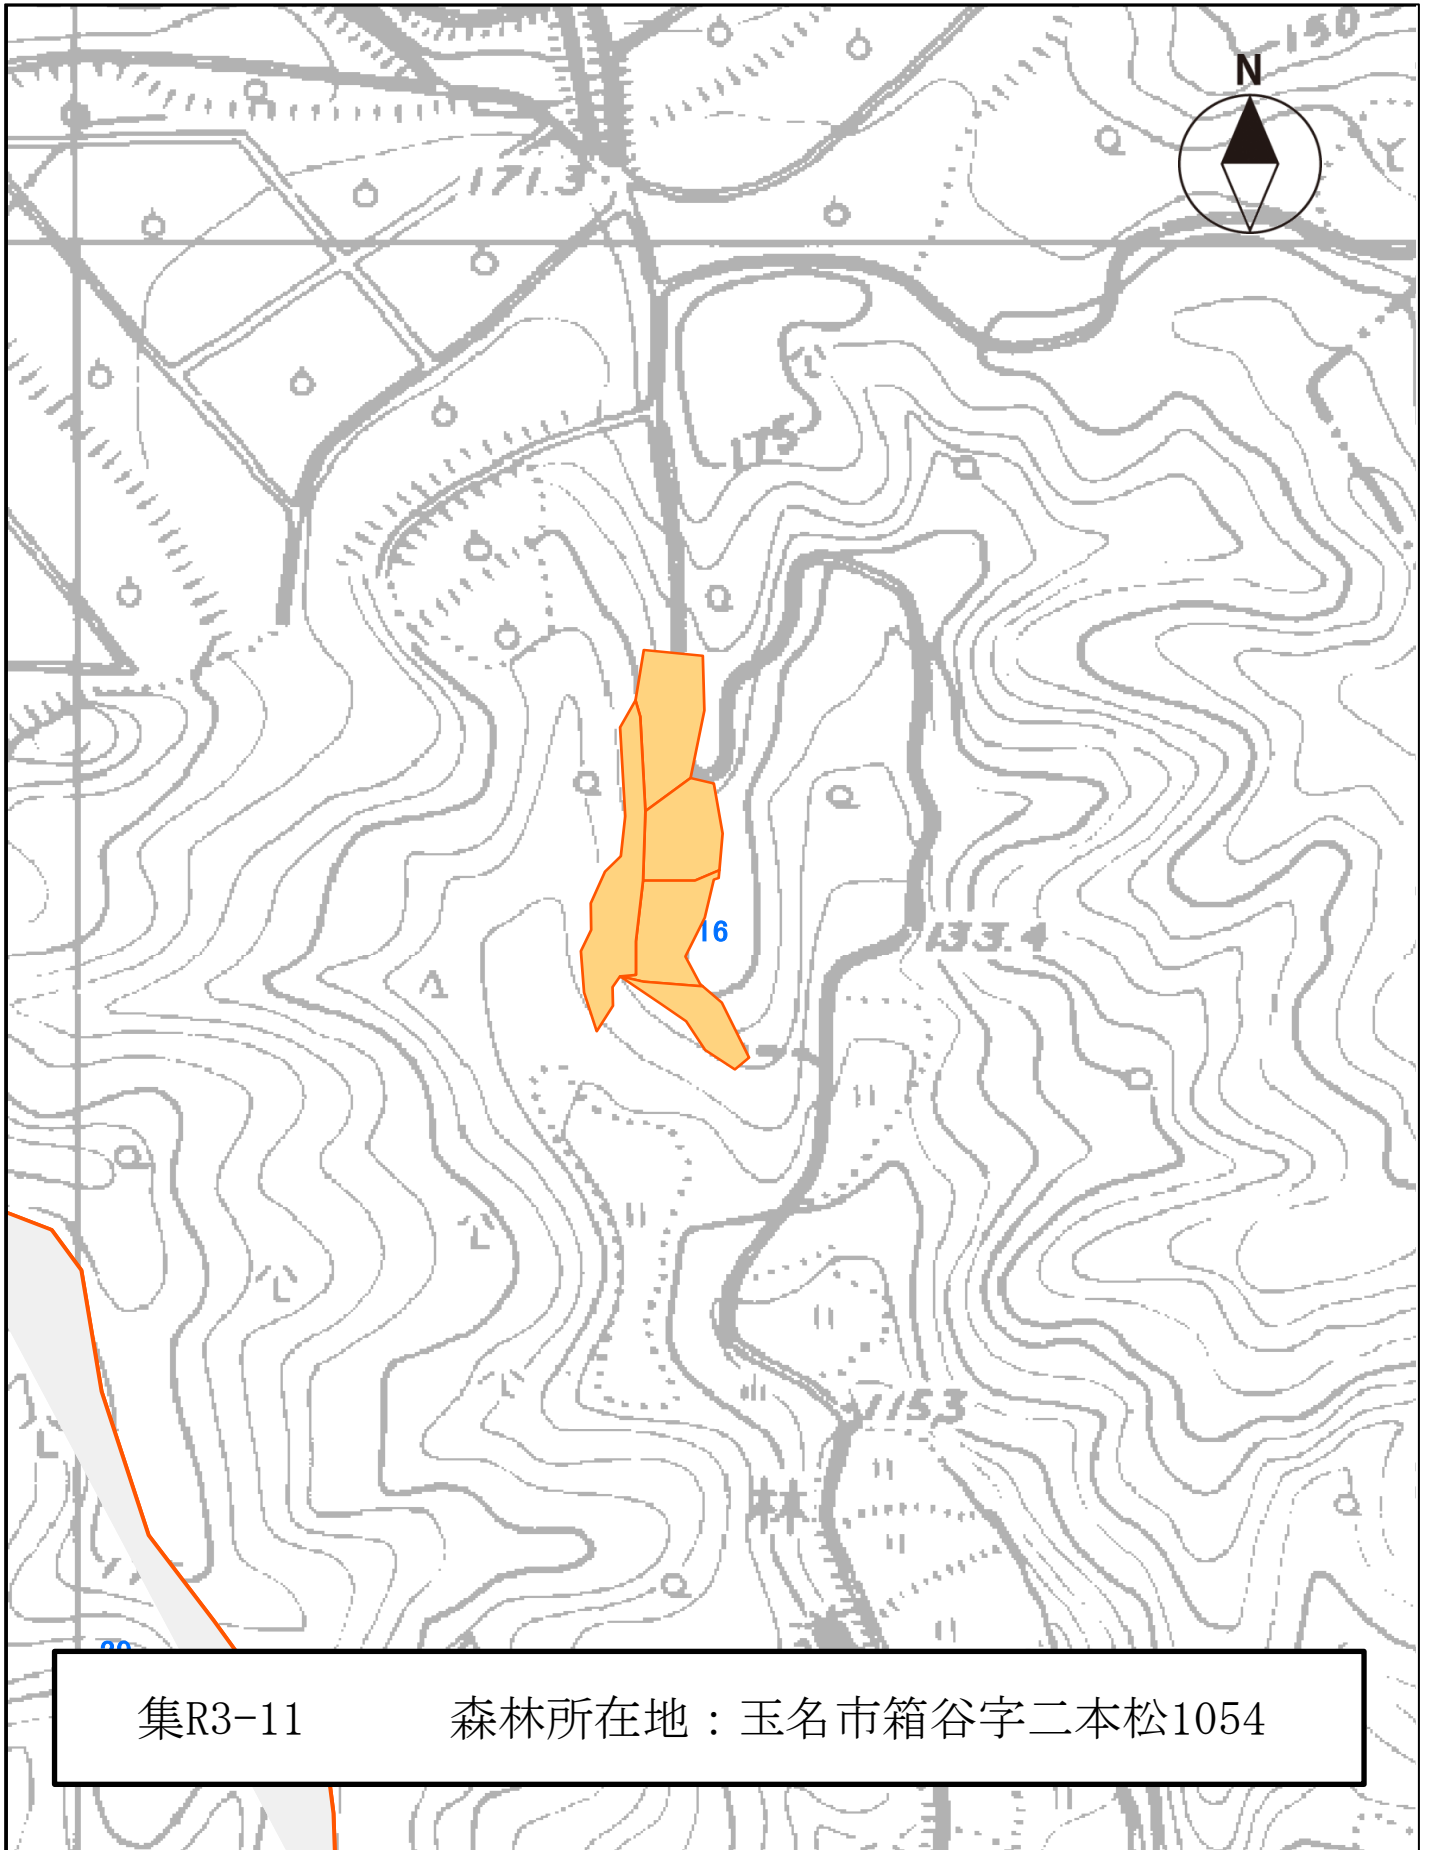

玉名市森林経営管理権集積計画区域図

※この図面は、所有界を正確に表したものではありません。

1:2,000