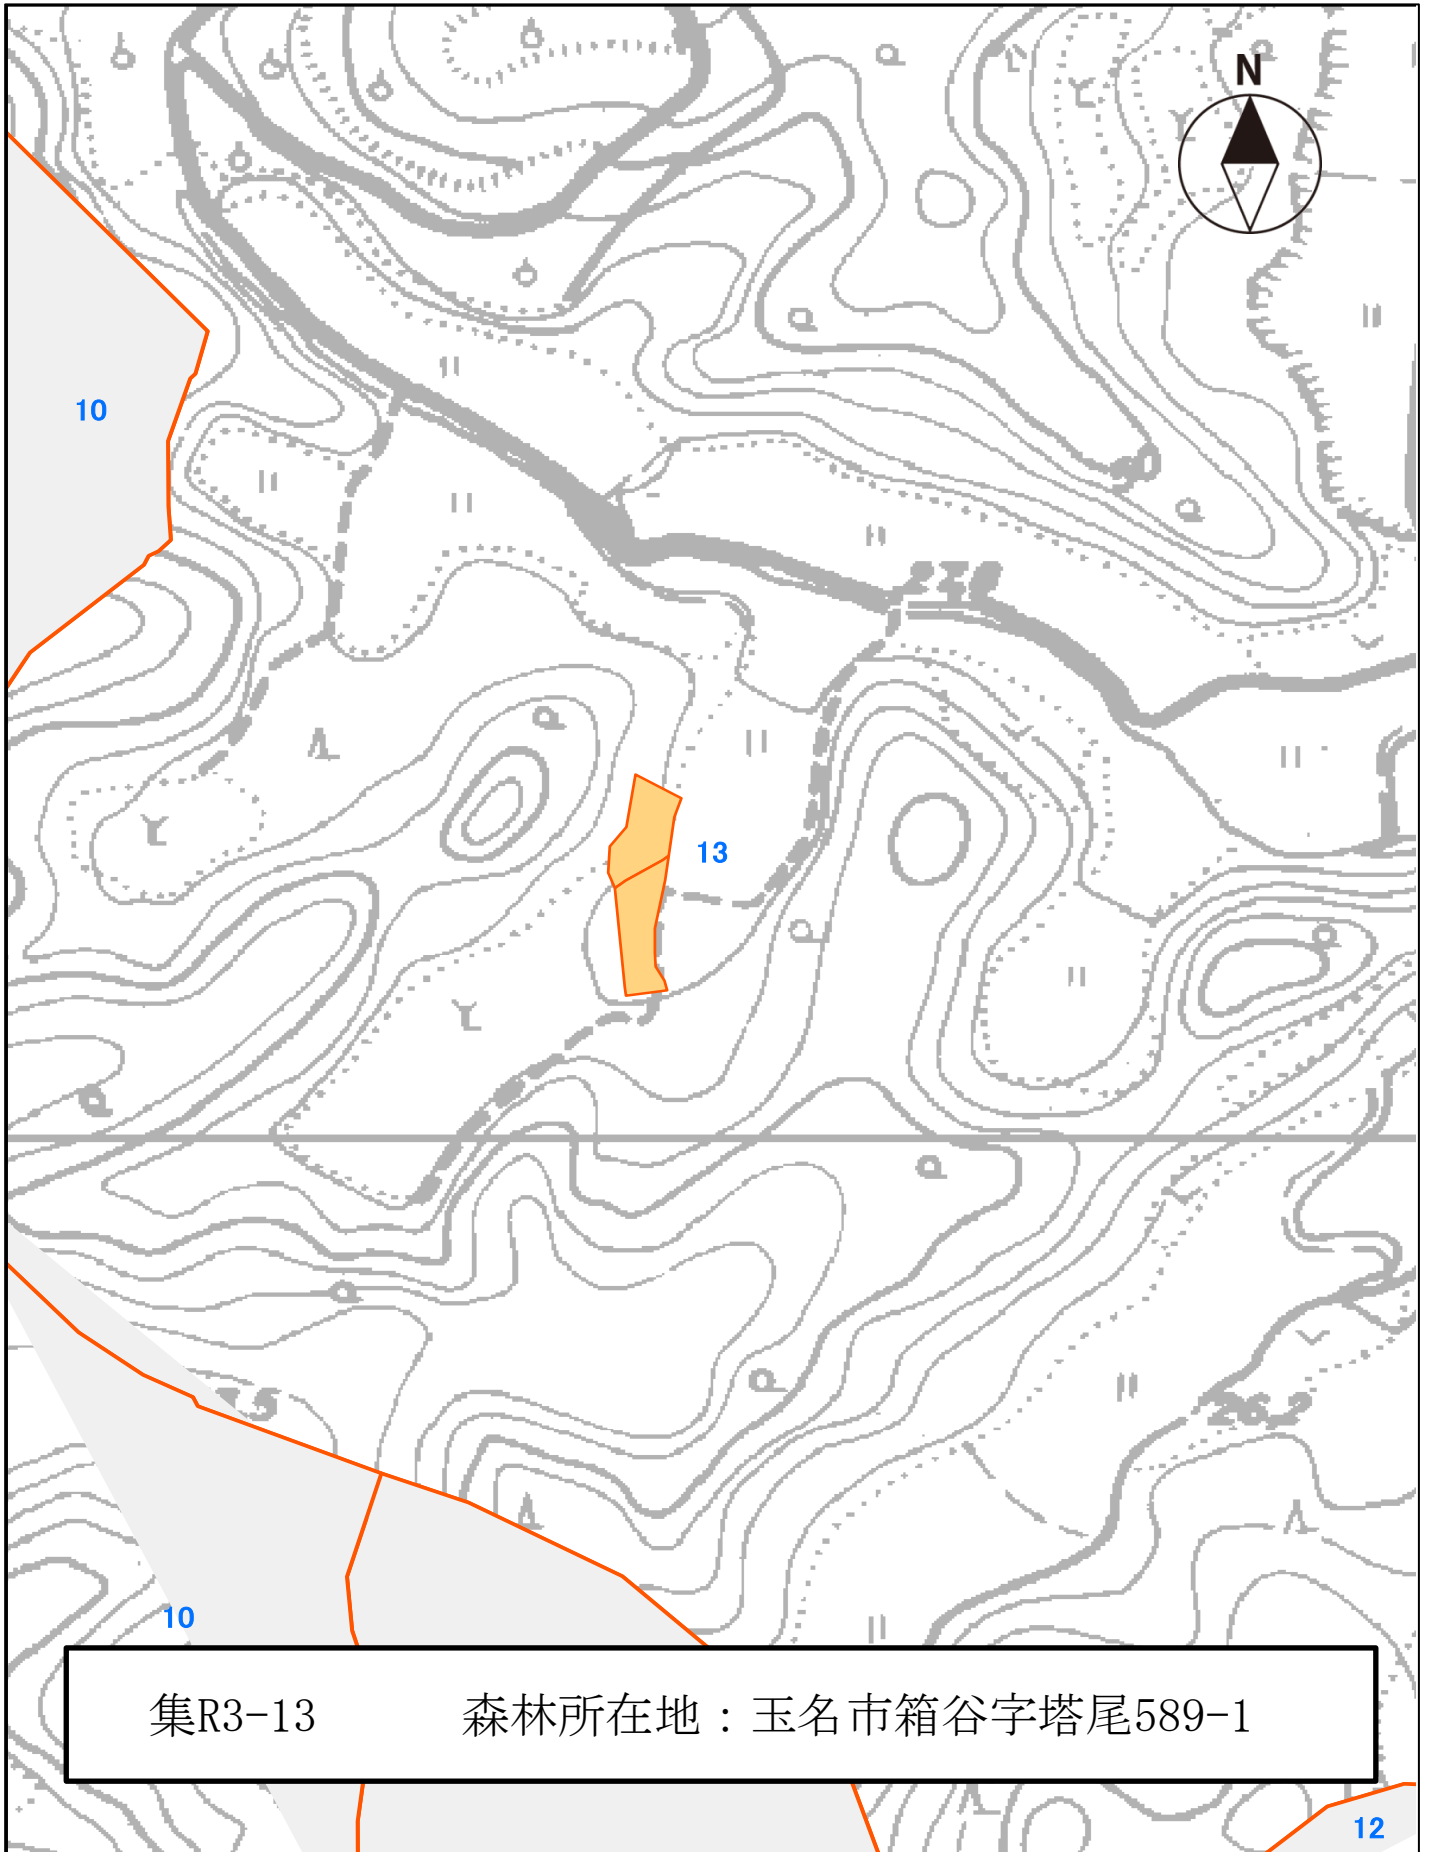

玉名市森林経営管理権集積計画区域図

※この図面は、所有界を正確に表したものではありません。

1:2,000