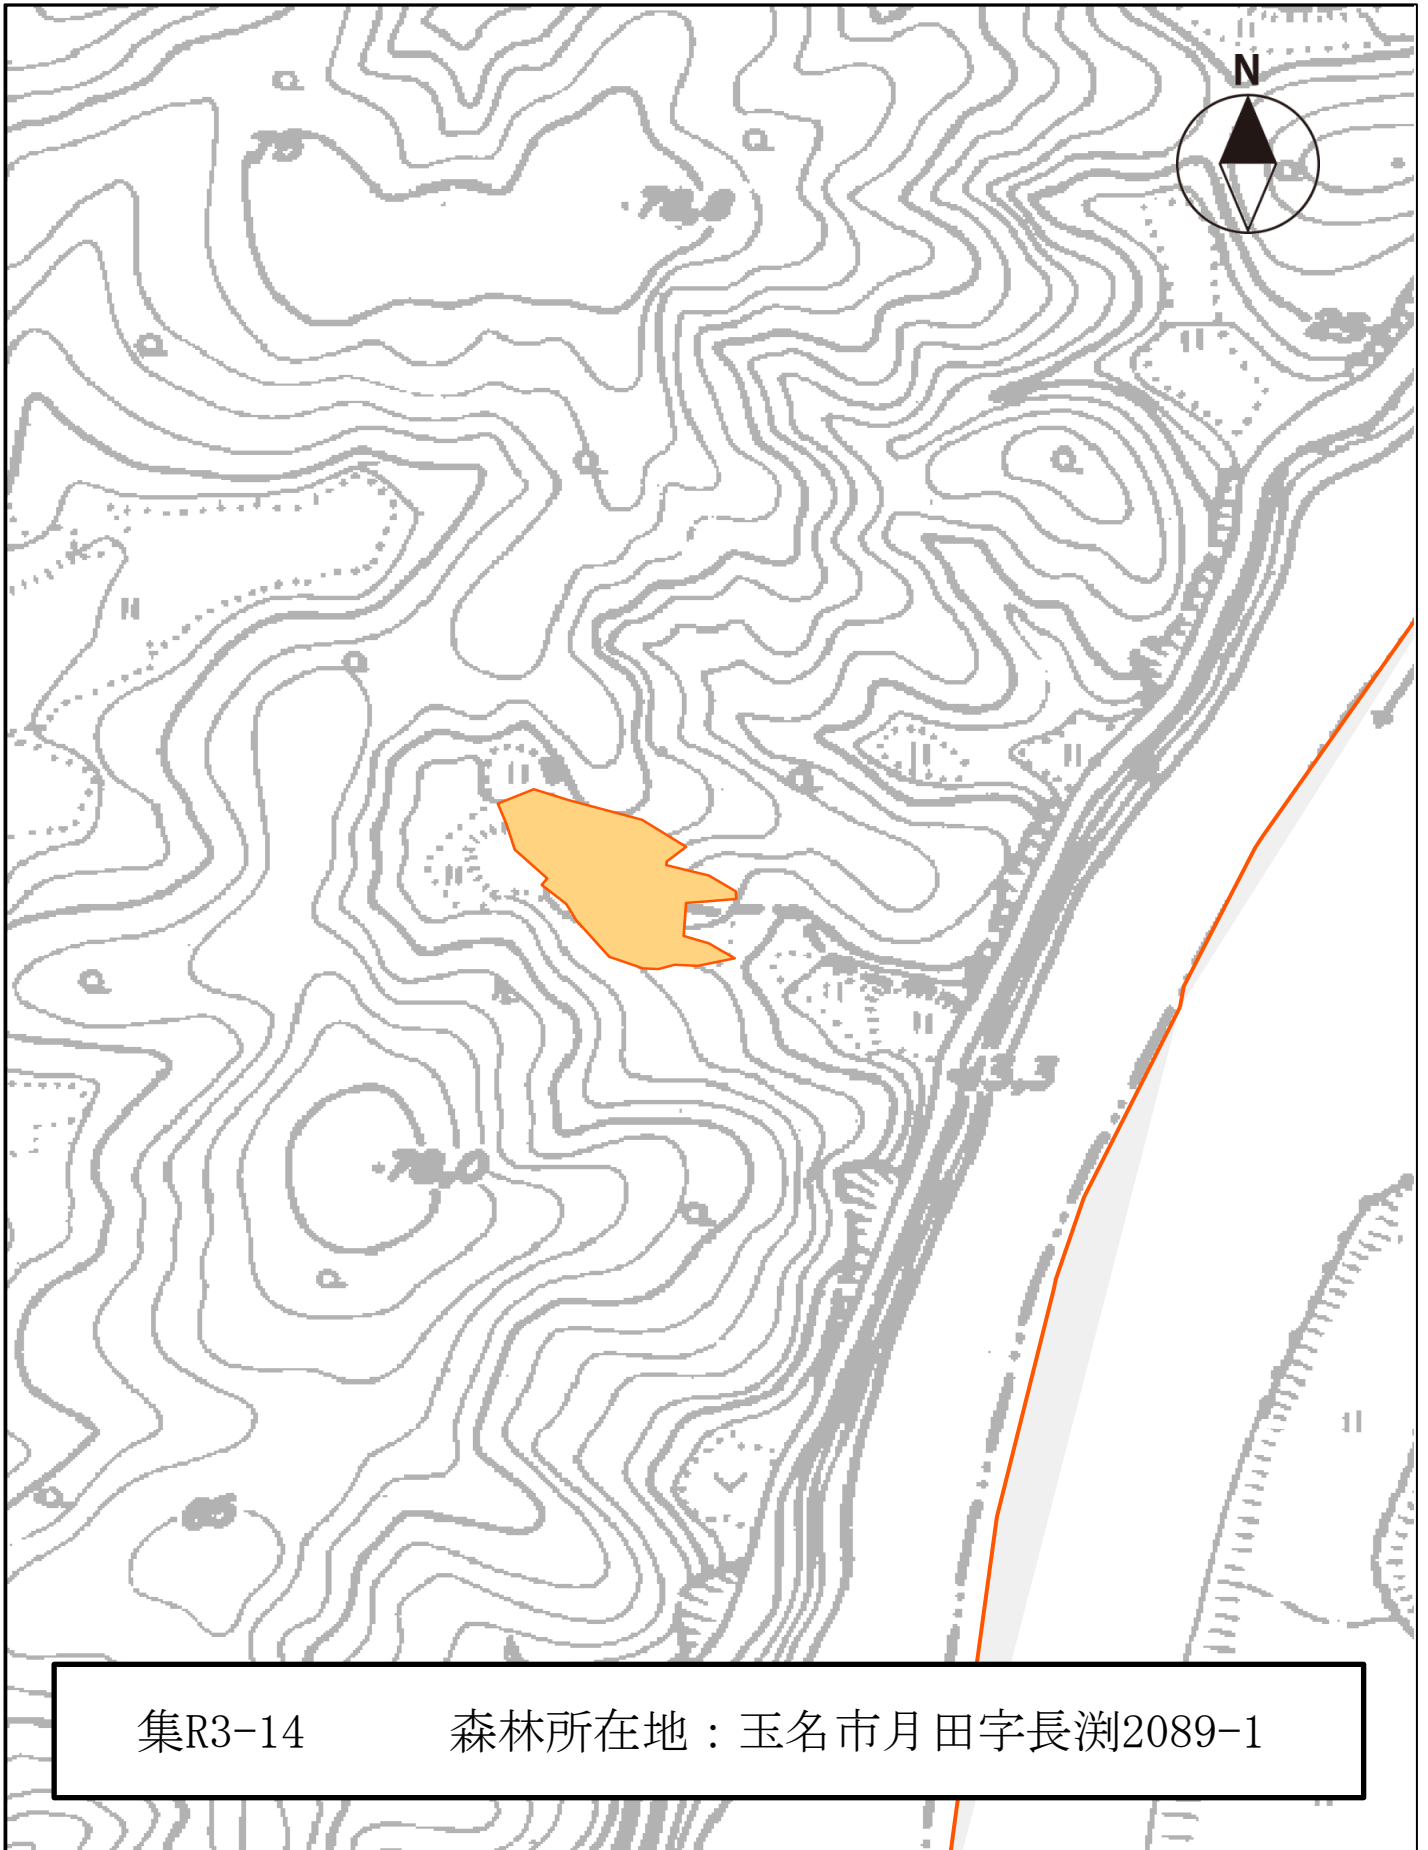

玉名市森林経営管理権集積計画区域図

※この図面は、所有界を正確に表したものではありません。

1:2,000