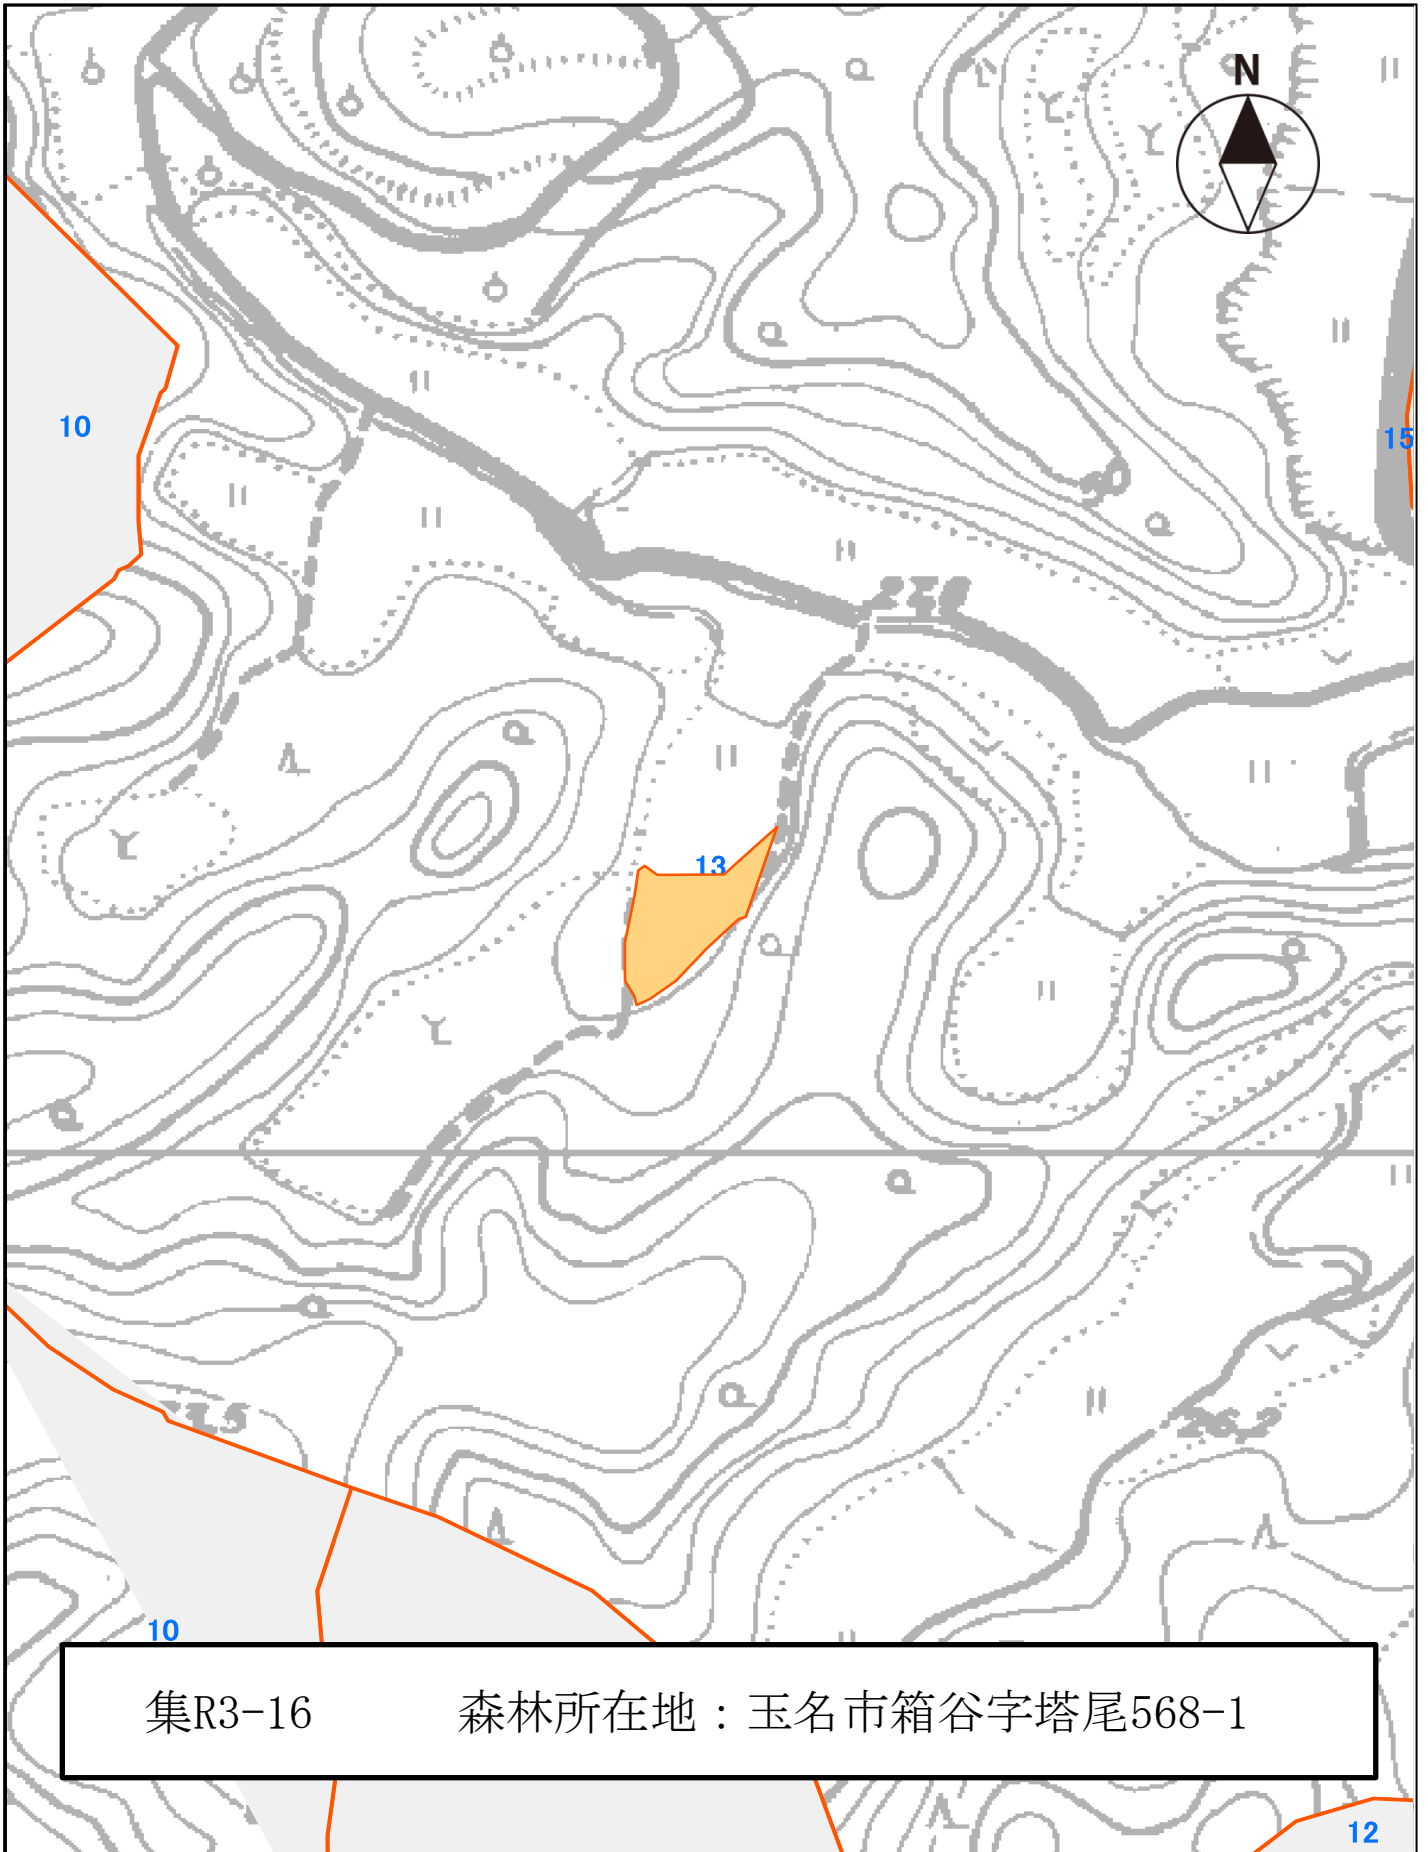

# 玉名市森林経営管理権集積計画区域図

※この図面は、所有界を正確に表したものではありません。

1:2,000