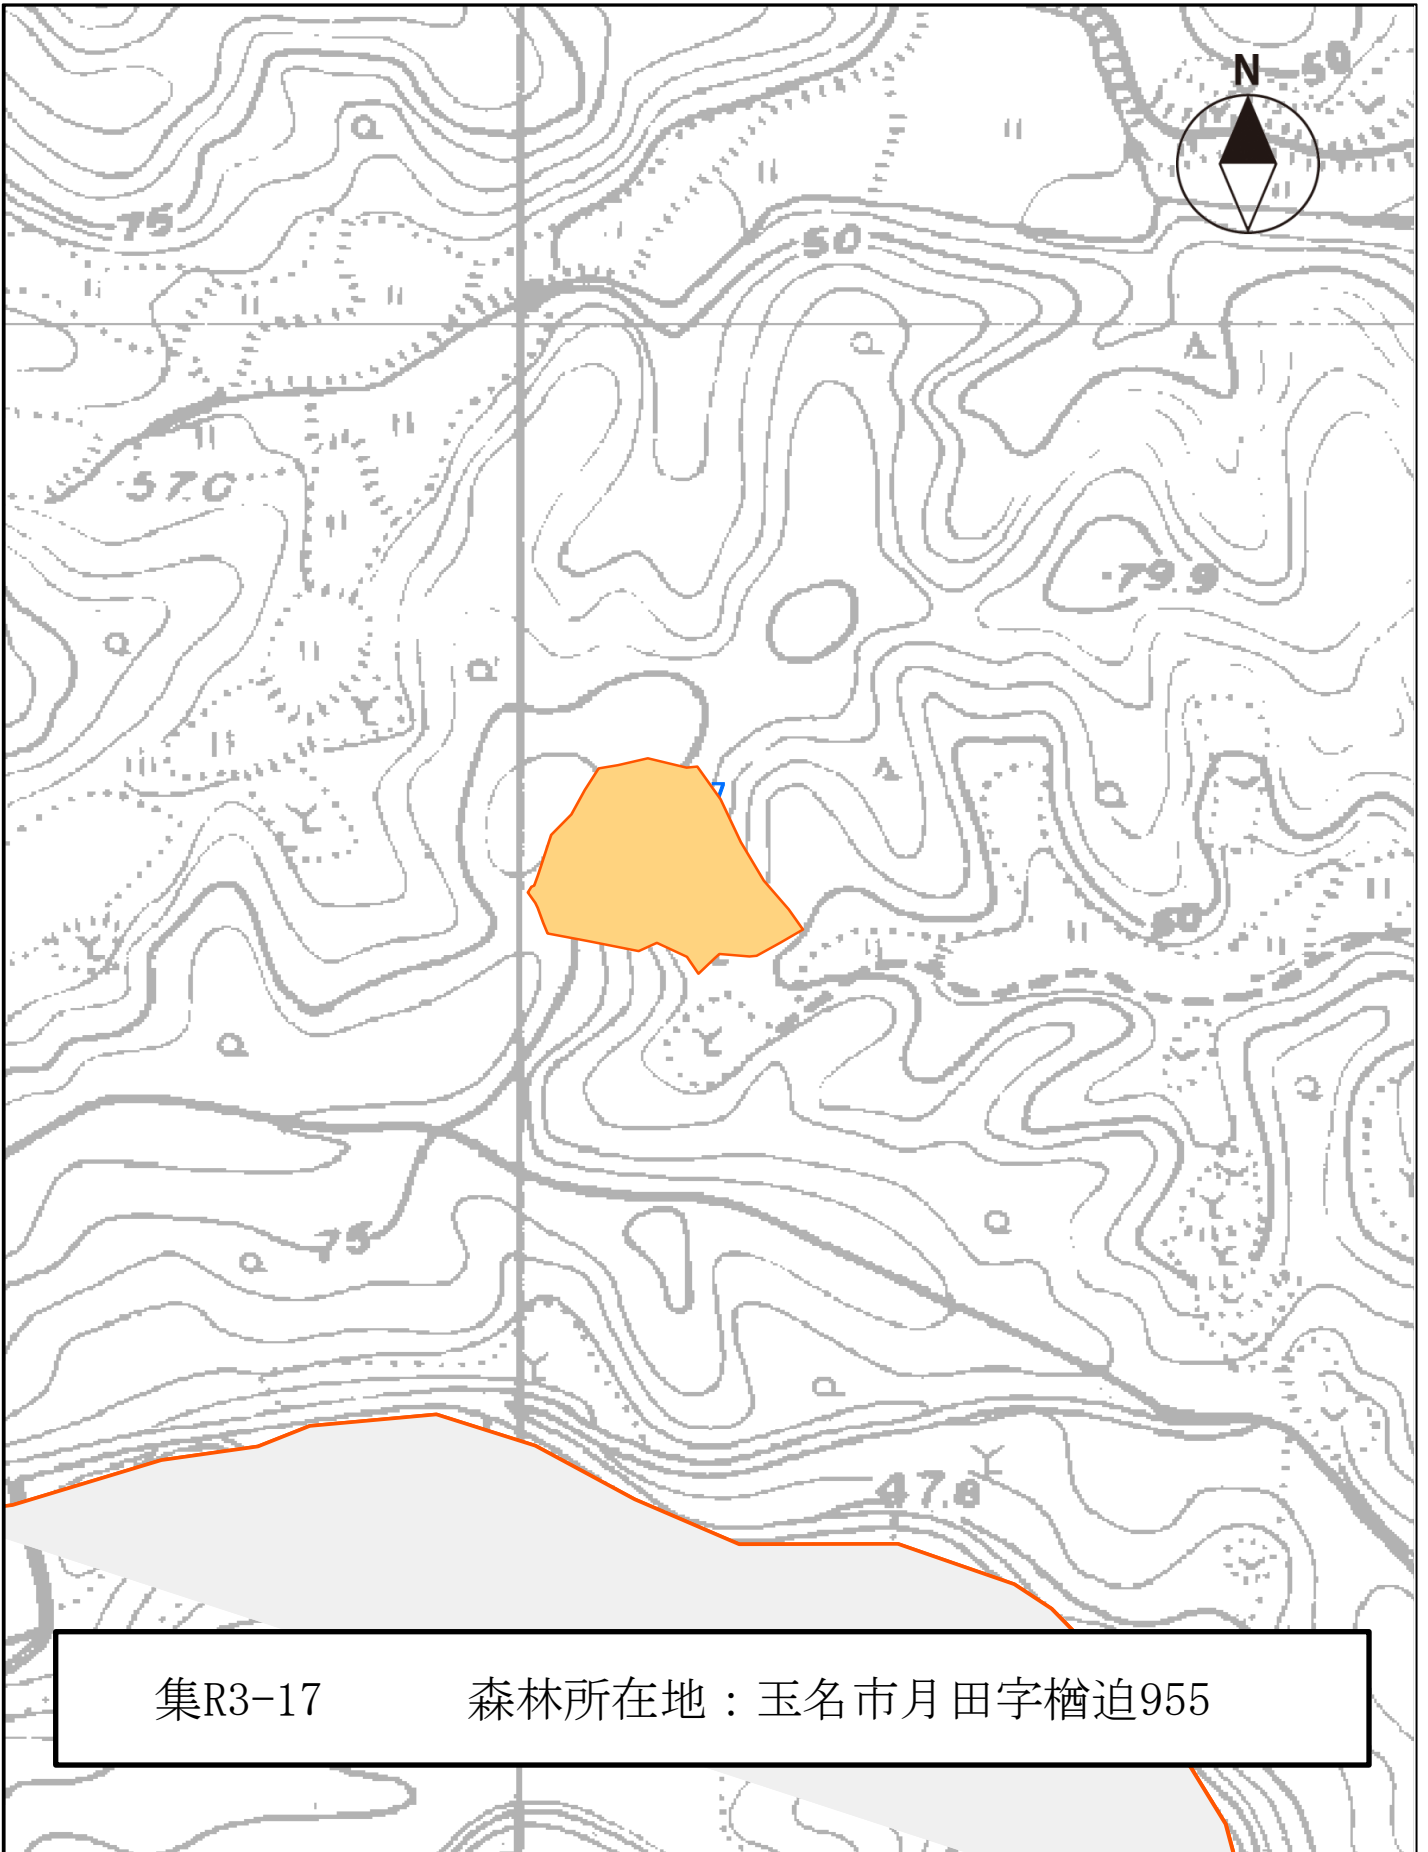

玉名市森林経営管理権集積計画区域図

※この図面は、所有界を正確に表したものではありません。

1:2,000