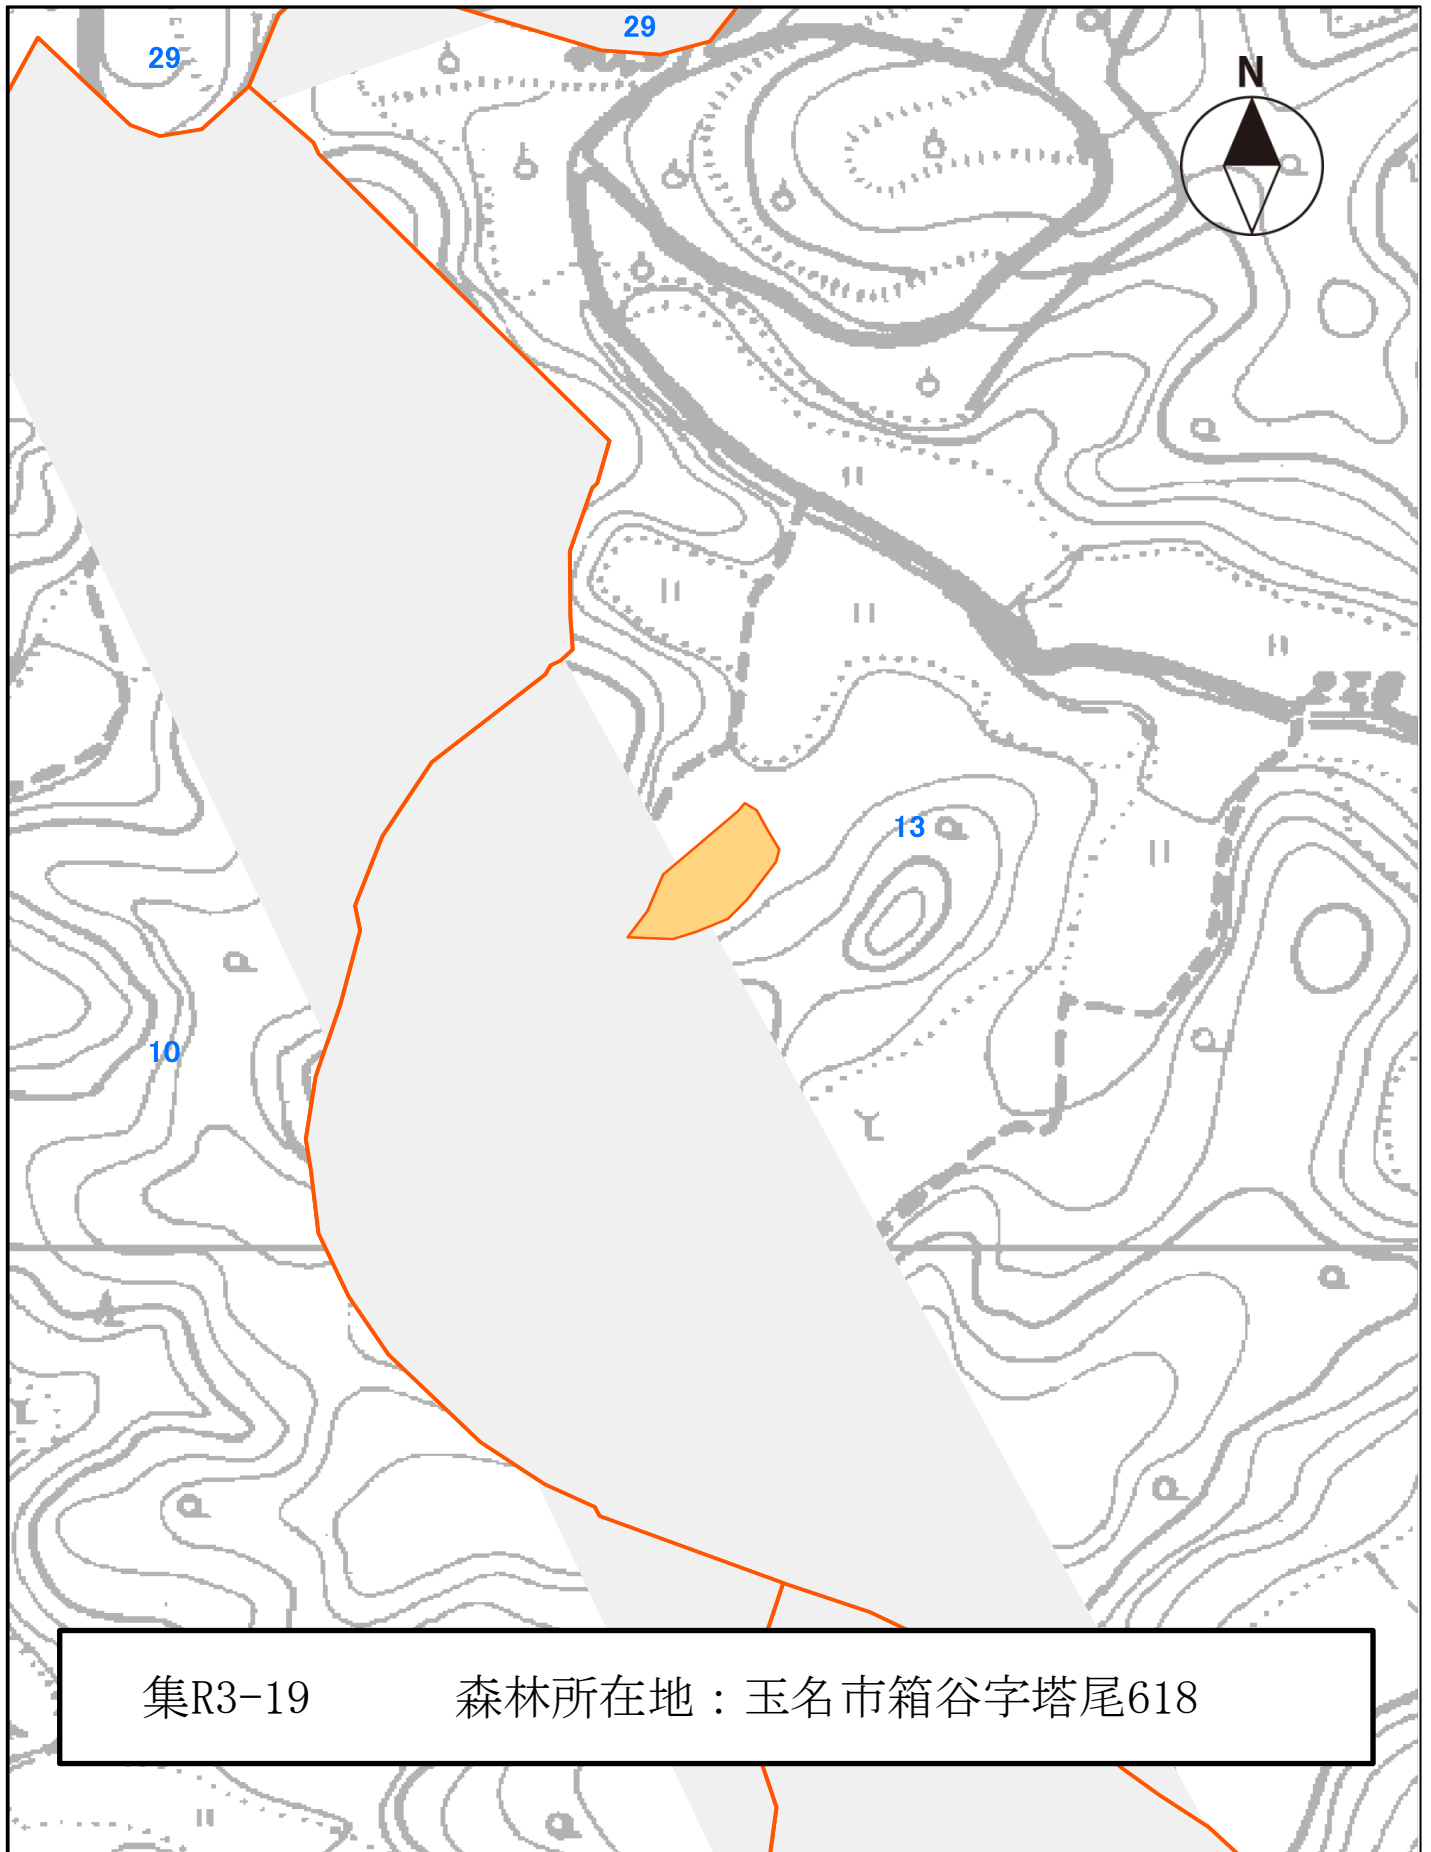

玉名市森林経営管理権集積計画区域図

集R3-19

森林所在地：玉名市箱谷字塔尾618

※この図面は、所有界を正確に表したものではありません。

1:2,000