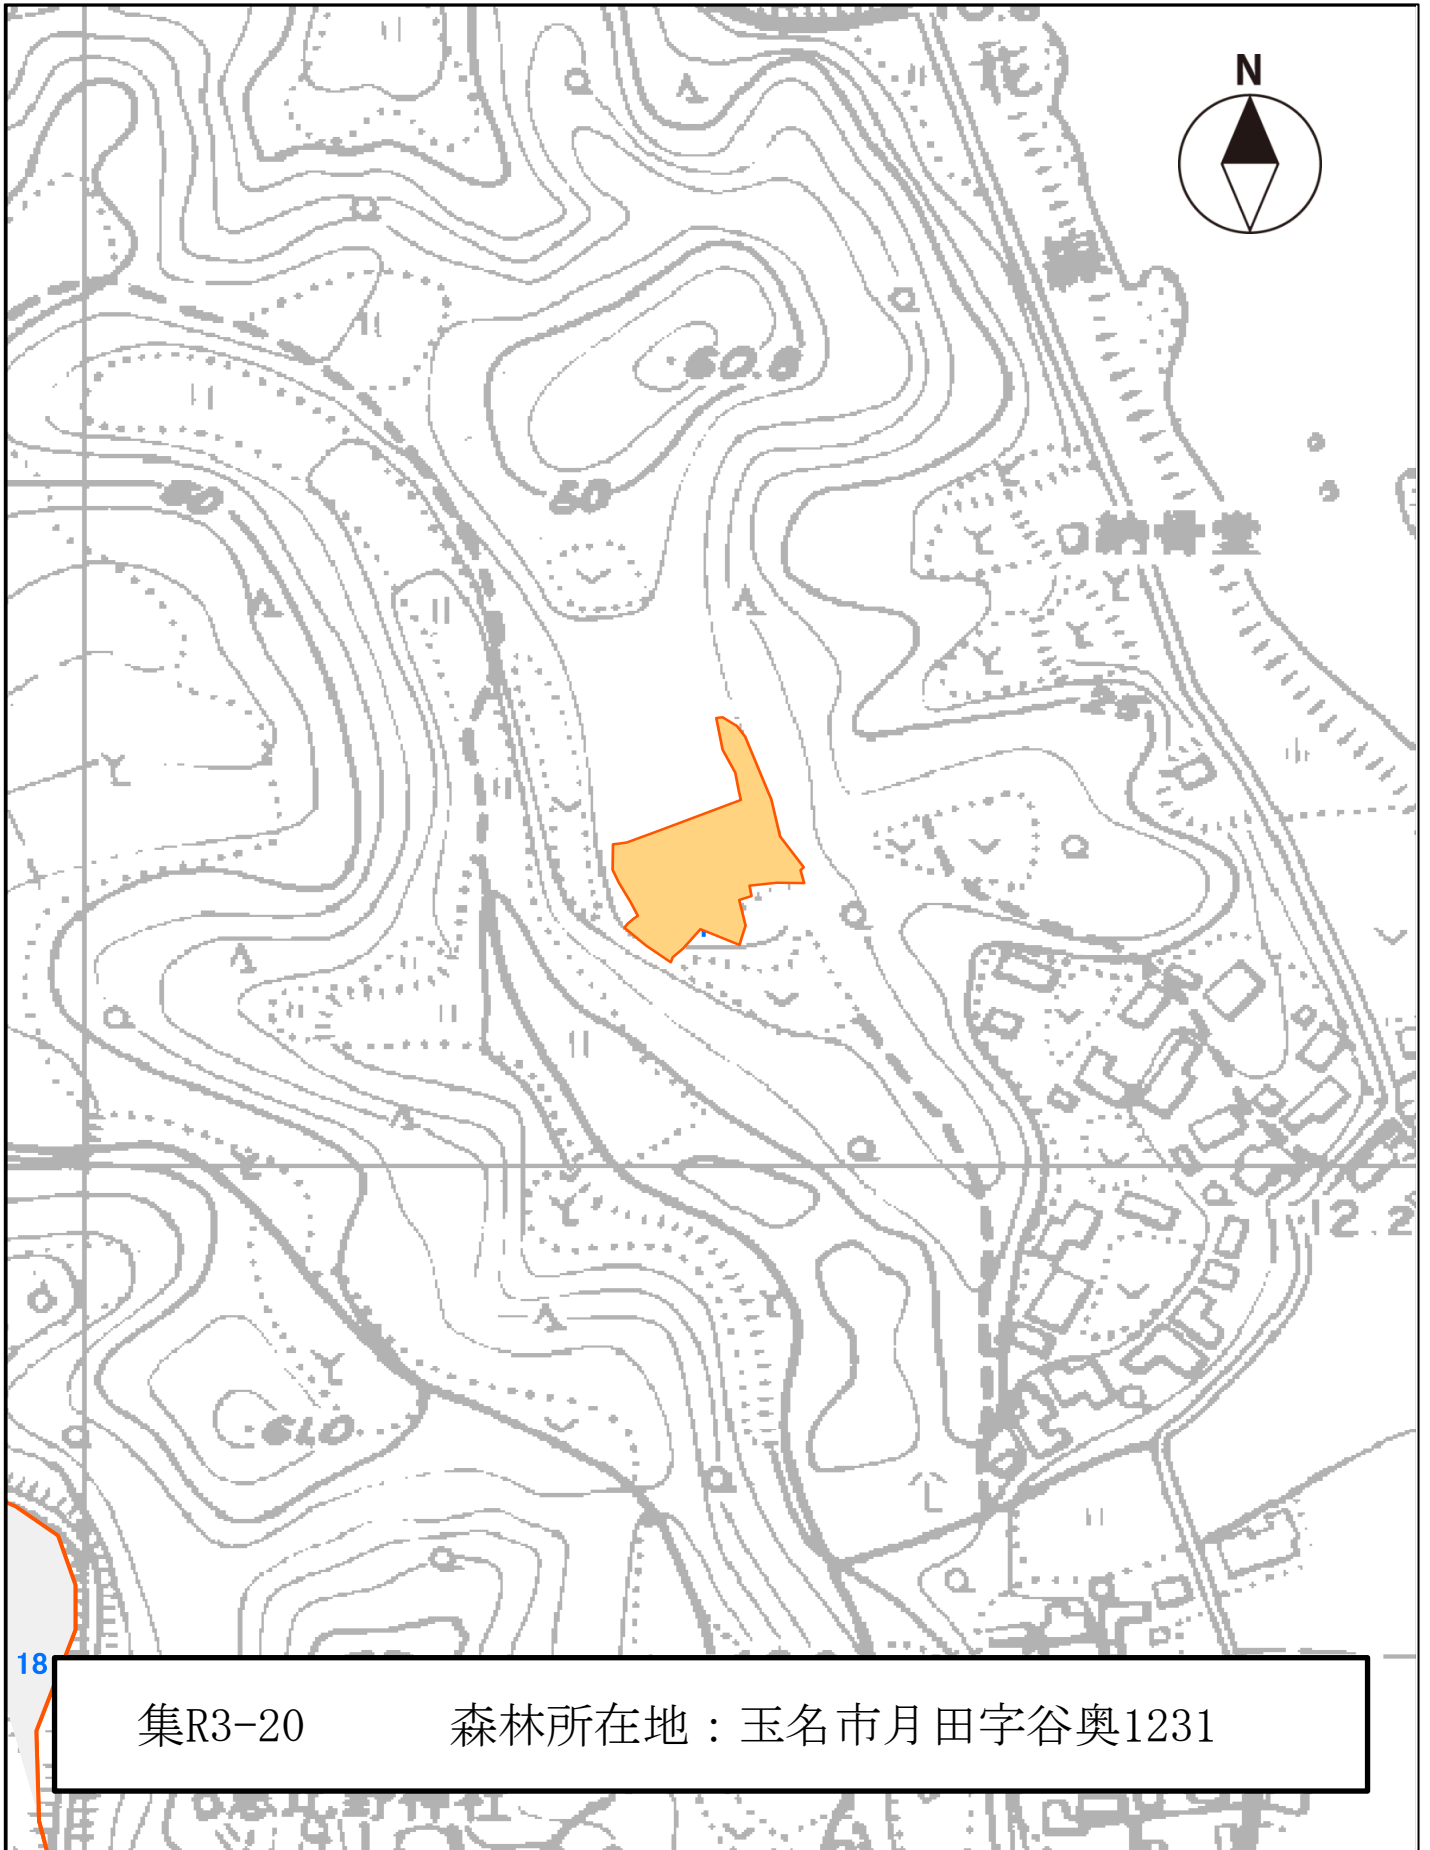

玉名市森林経営管理権集積計画区域図

※この図面は、所有界を正確に表したものではありません。

1:2,000