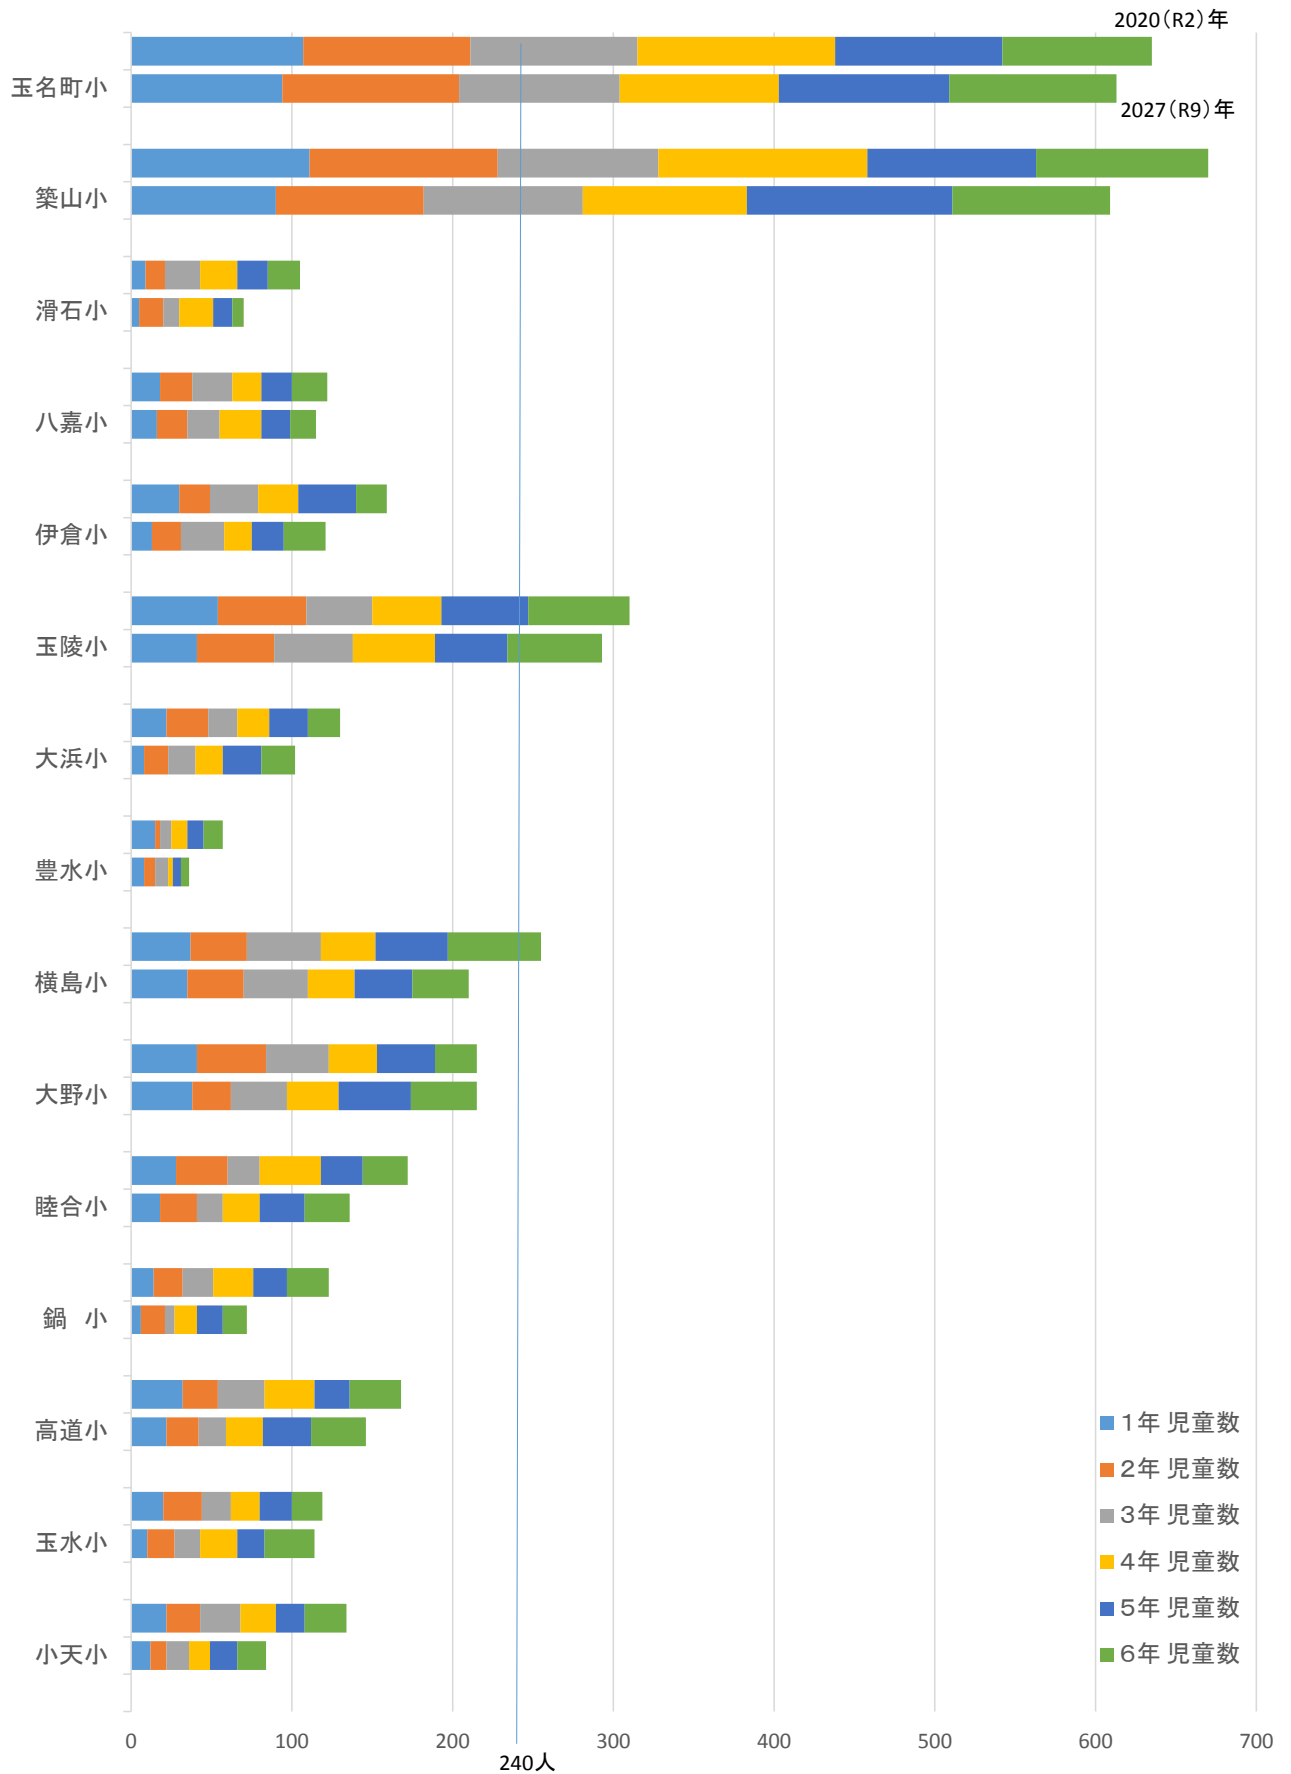

児童数 2020(R2)年・2027(R9)年(推定)グラフによる比較

【資料1-1】を基に、各学校の児童数を比較したグラフです。上段が2020(令和2)年、下段が2027(令和9)年です。