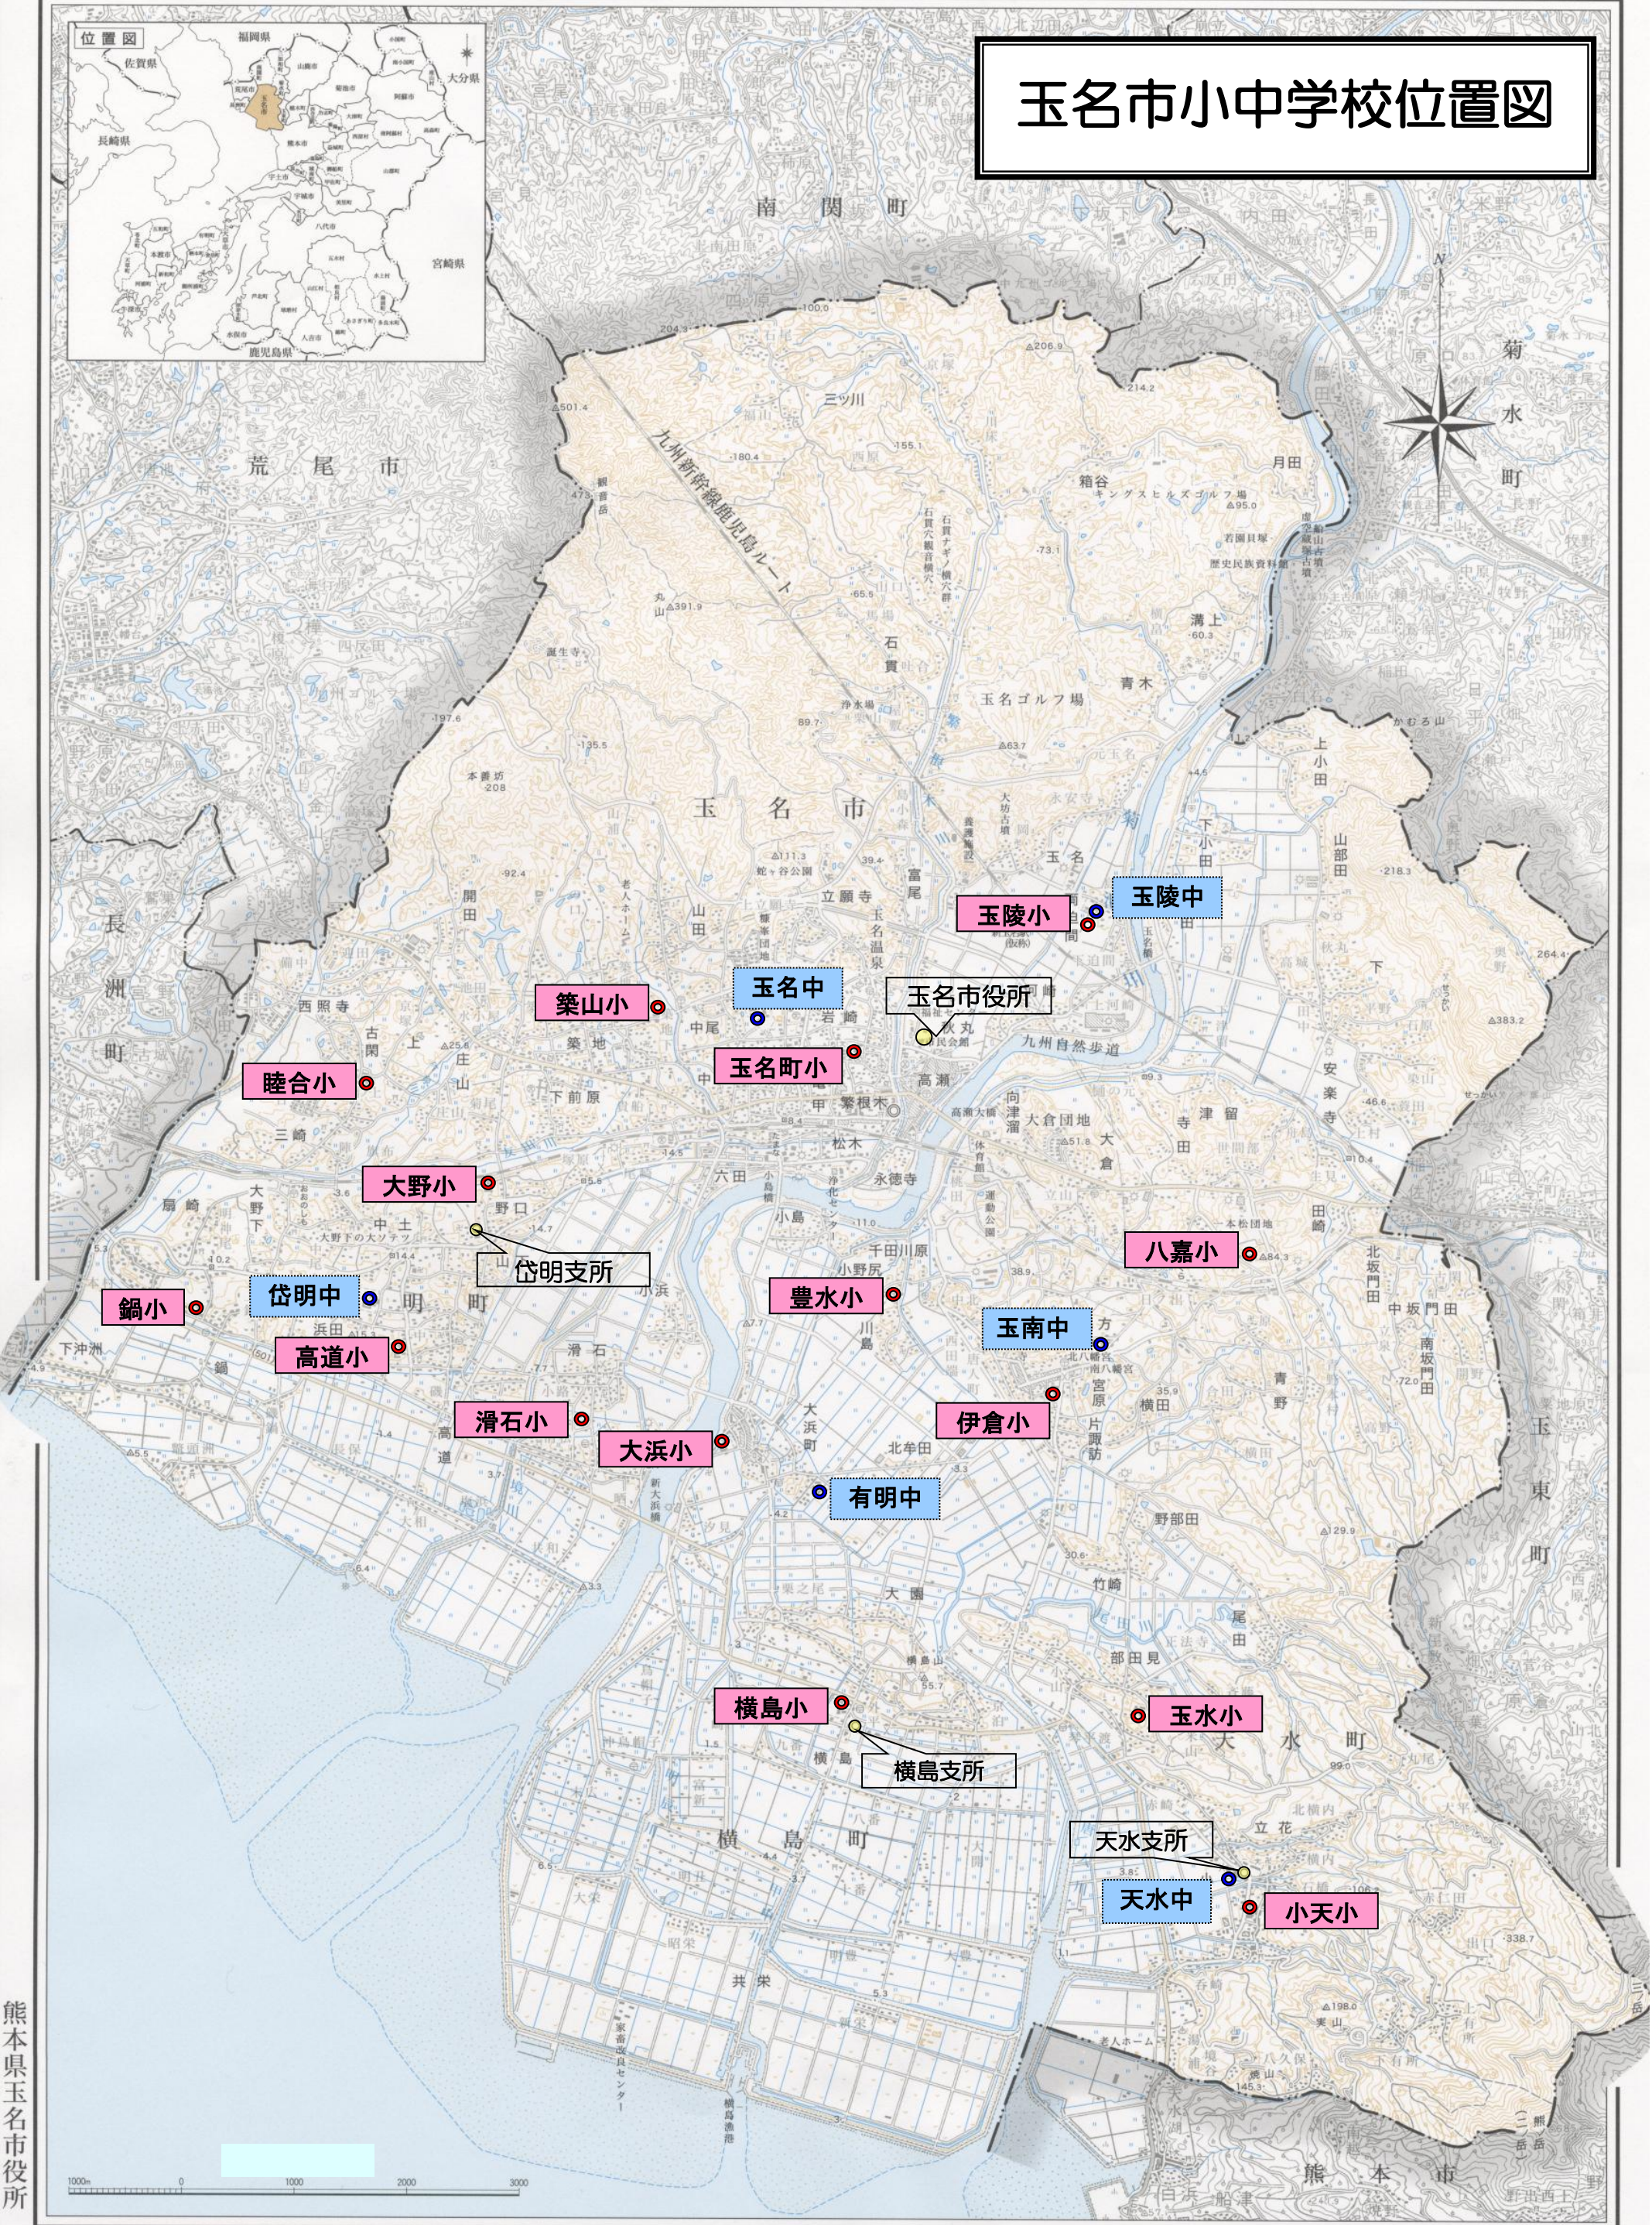

# 玉名市小中学校位置図

熊本県玉名市役所

「この地図は、国土地理院長の承認を得て、同院発行の5万分の1地形図を複製したものである。(承認番号 平17九複、第 191 号)」