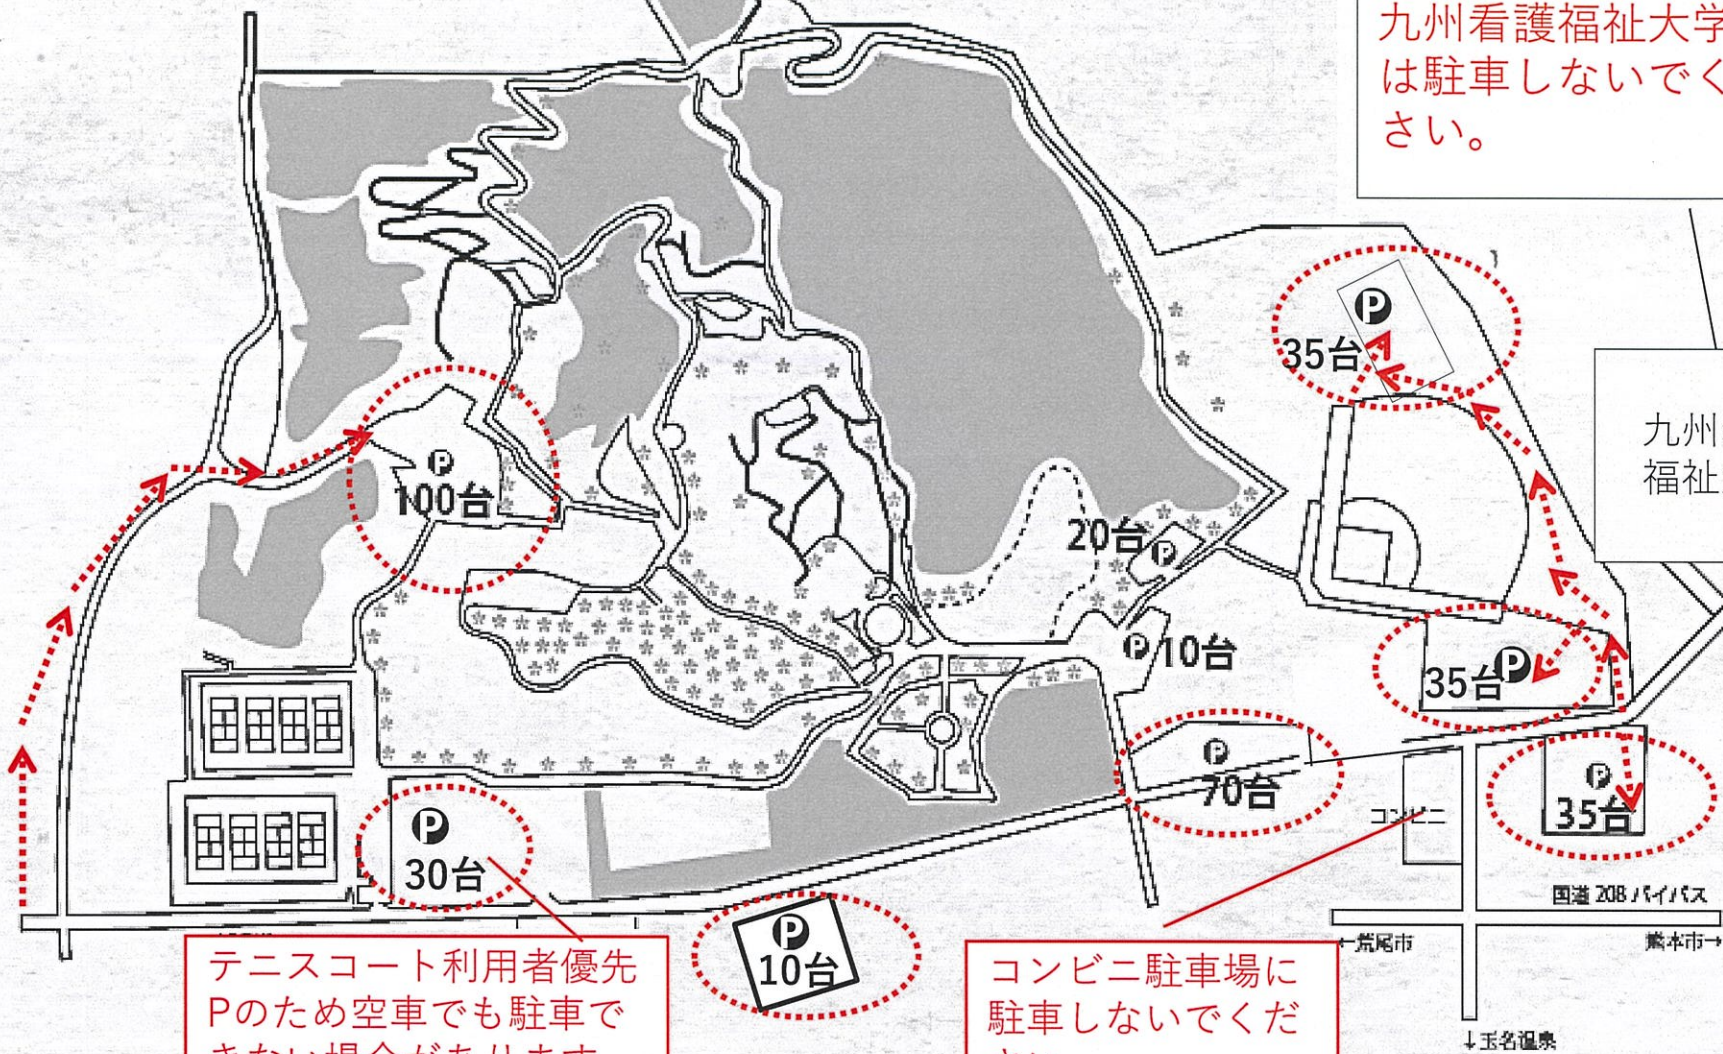

# 蛇ヶ谷公園 桜&駐車場マップ

九州看護福祉大学には駐車しないでください。

九州看護福祉大学

テニスコート利用者優先Pのため空車でも駐車できない場合があります。

コンビニ駐車場に駐車しないでください。

コンビニ

国道 208 バイパス

荒尾市

熊本市

↓玉名温泉