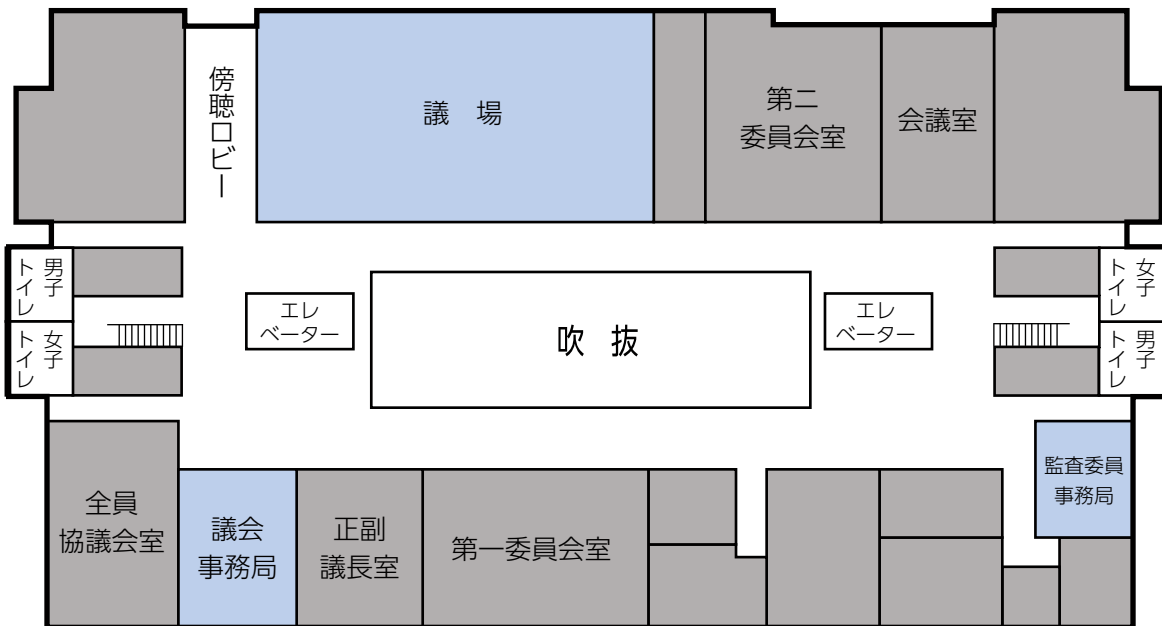

## 玉名市役所 庁舎3階

▶対応設備 誰でもトイレ 多目的ベッド

## 玉名市役所 庁舎4階

▶対応設備 誰でもトイレ オストメイト 多目的ベッド 音声案内装置