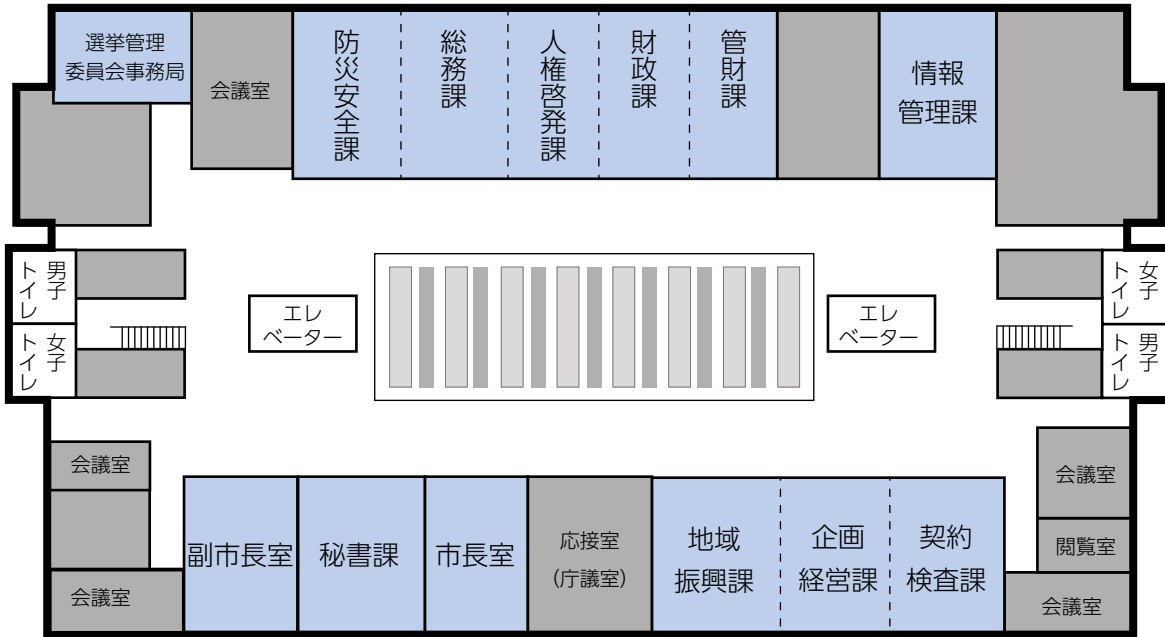

## 玉名市役所 庁舎3階

▶対応設備 誰でもトイレ 多目的ベッド

## 玉名市役所 庁舎4階

▶対応設備 誰でもトイレ オストメイト 多目的ベッド 音声案内装置